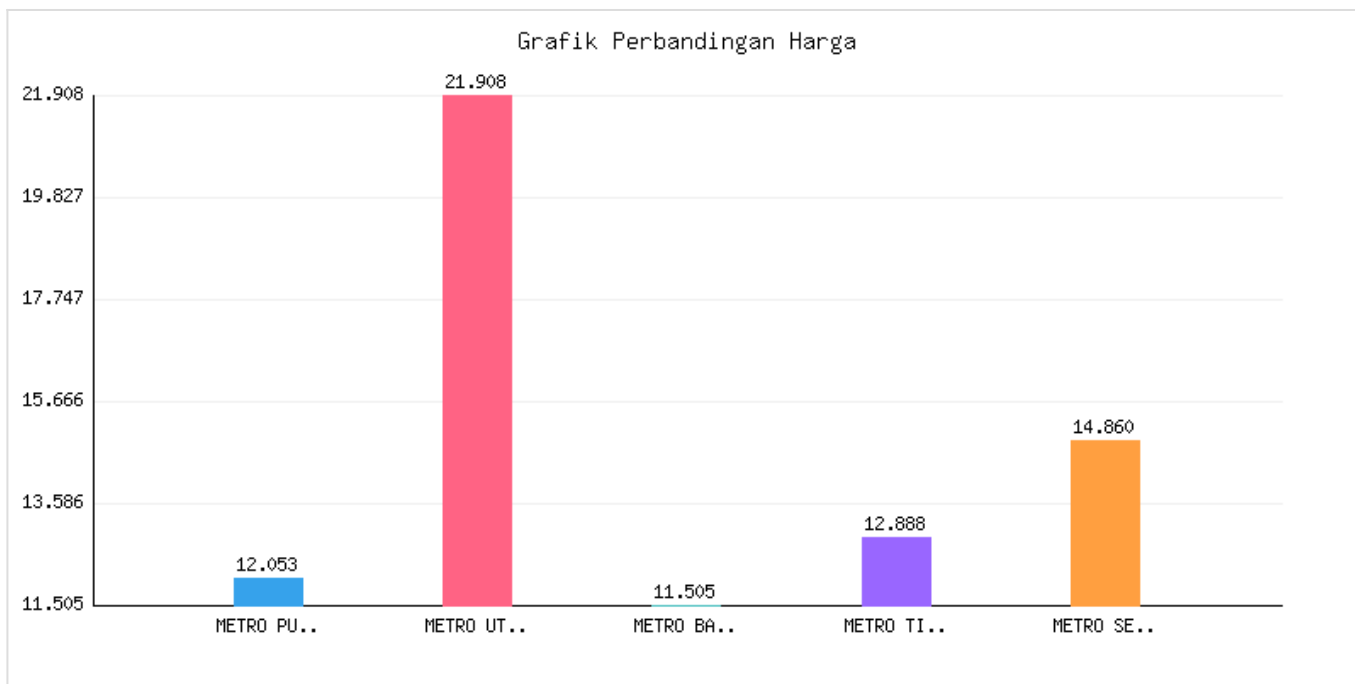

Jumlah Penyebaran dan Kepadatan Penduduk Kota Metro sampai dengan tanggal 31 Oktober 2023

Kategori: Kependudukan | Tanggal Upload: 08/11/2023 | Jumlah Data: 8 baris

Grafik Harga

Statistik Harga

Harga Tertinggi
Rp360.891

Harga Terendah
Rp92.209

Rata-rata Harga
Rp180.609

Tabel Data

KECAMATAN	LUAS WILAYAH (km2)	JUMLAH PENDUDUK	PERSEBARAN PENDUDUK (%)	KEPADATAN PENDUDUK (jiwa/km2)	JUMLAH KEPALA KELUARGA
METRO PUSAT	12053	54976	31.25	4561	17535
METRO UTARA	21908	33663	15.14	1537	10950
METRO BARAT	11505	28695	16.31	2494	9024