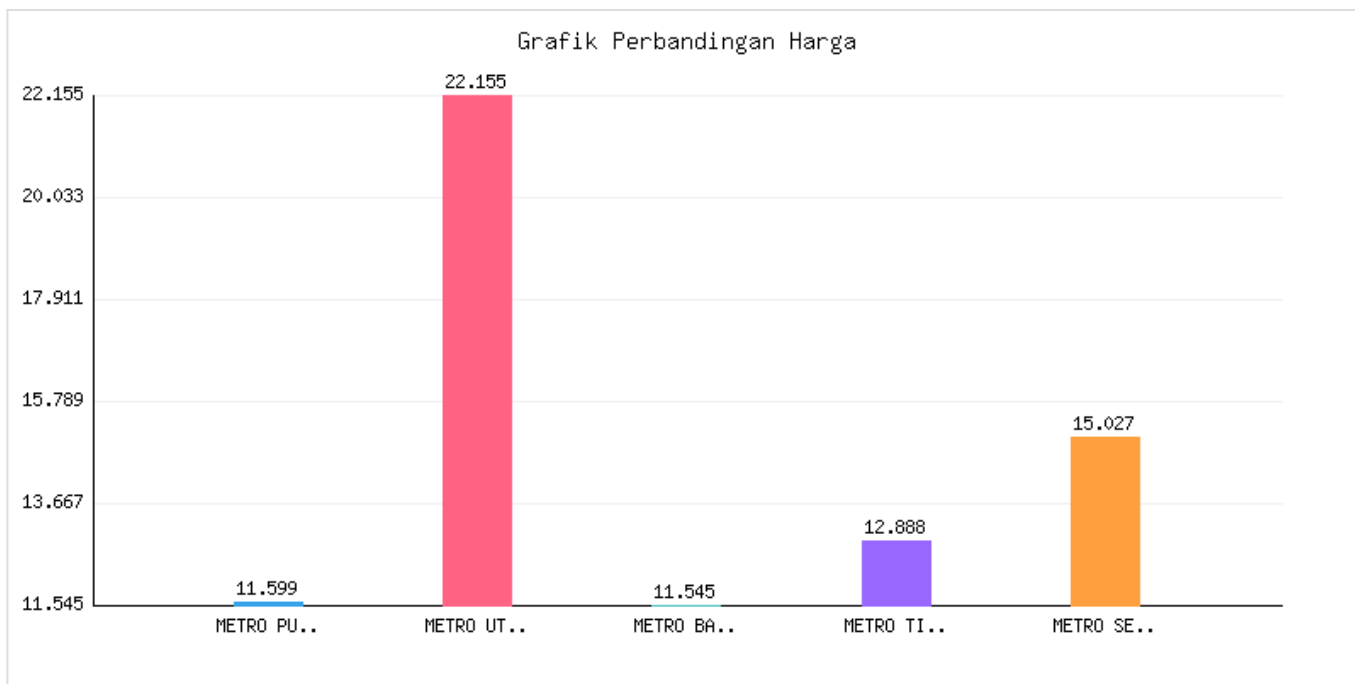

Jumlah Penyebaran dan Kepadatan Penduduk Kota Metro sampai dengan tanggal 15 Oktober 2023

Kategori: Kependudukan | Tanggal Upload: 08/11/2023 | Jumlah Data: 8 baris

Grafik Harga

Statistik Harga

Harga Tertinggi
Rp244.096

Harga Terendah
Rp94.532

Rata-rata Harga
Rp260.375

Tabel Data

KECAMATAN	LUAS WILAYAH (km2)	JUMLAH PENDUDUK	PERSEBARAN PENDUDUK (%)	KEPADATAN PENDUDUK (Rm2)	JUMLAH KEPALA KELUARGA
METRO PUSAT	11599	54943	31.25	4737	17497
METRO UTARA	22155	33654	15.14	1519	10934
METRO BARAT	11545	26683	14.31	2484	9020