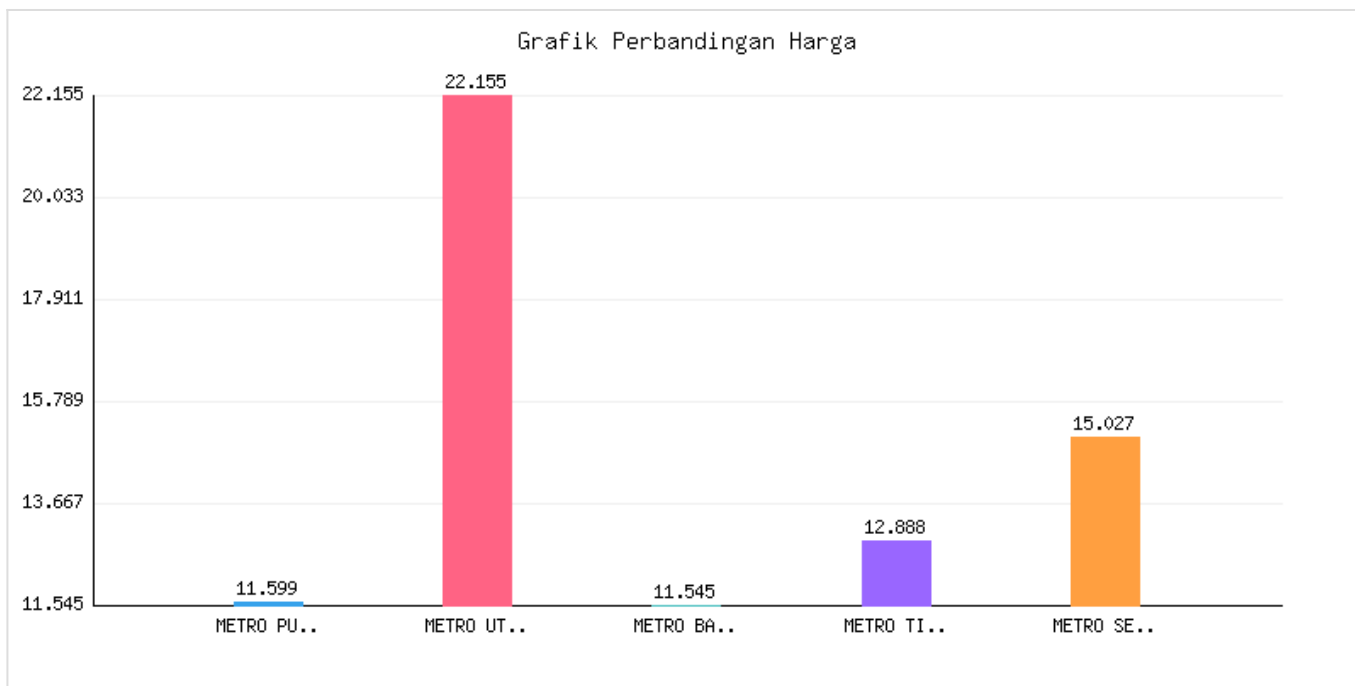

Jumlah Penyebaran dan Kepadatan Penduduk Kota Metro sampai dengan tanggal 15 Oktober 2023

Kategori: Kependudukan | Tanggal Upload: 08/11/2023 | Jumlah Data: 8 baris

Grafik Harga

Statistik Harga

Harga Tertinggi
Rp291.150

Harga Terendah
Rp67.887

Rata-rata Harga
Rp73.670

Tabel Data

KECAMATAN	LUAS WILAYAH (km2)	JUMLAH PENDUDUK	PERSEBARAN PENDUDUK (%)	KEPADATAN PENDUDUK (Rm2)	JUMLAH KEPALA KELUARGA
METRO PUSAT	11599	54943	31.25	4737	17497
METRO UTARA	22155	33654	15.14	1519	10934
METRO BARAT	11545	26683	14.31	2484	9020