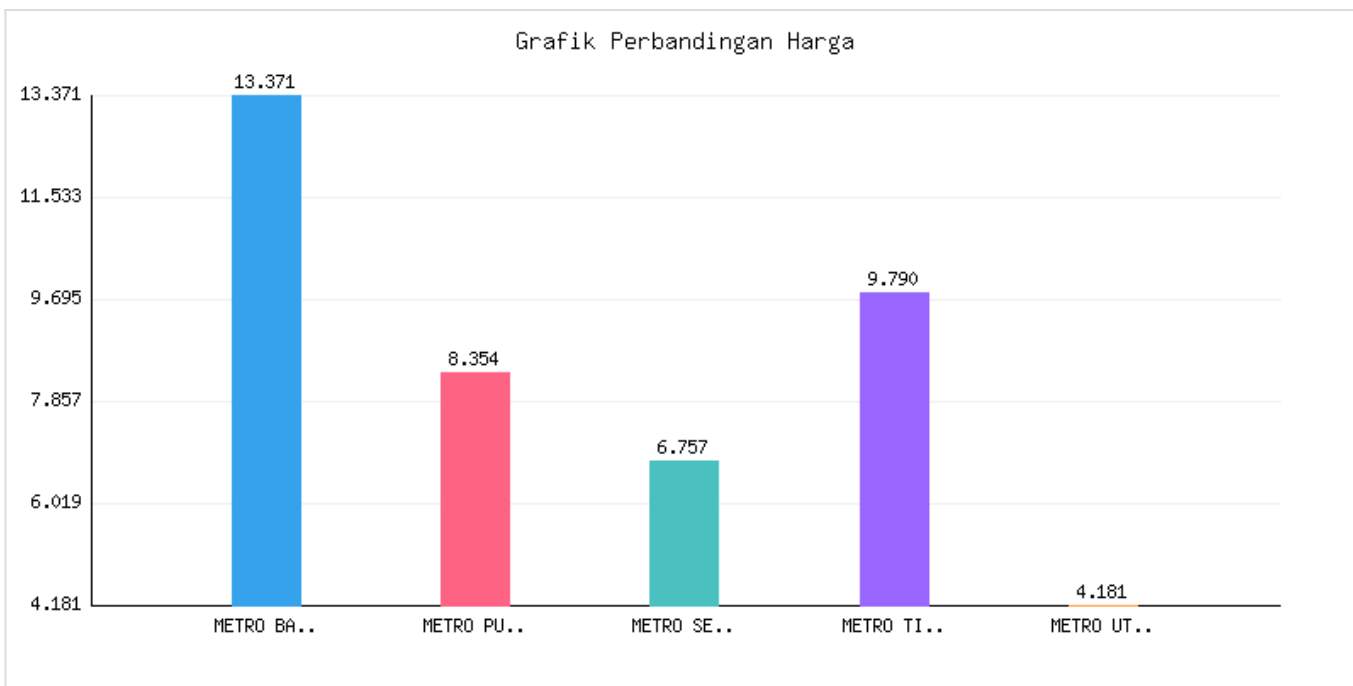

Jumlah Penduduk Usia Produktif dan Non Produktif Kota Metro Berdasarkan DKB Semester 1 Tahun 2023

Kategori: Kependudukan | Tanggal Upload: 08/11/2023 | Jumlah Data: 13 baris

Grafik Harga

Statistik Harga

- Harga Tertinggi **Rp379.506**
- Harga Terendah **Rp95.665**
- Rata-rata Harga **Rp110.503**

Tabel Data

KECAMATAN	USIA MUDA	USIA PRODUKTIF	USIA TUA
METRO BARAT	13371	38544	3825
METRO PUSAT	8354	23717	2235
METRO SELATAN	6757	20298	1959
METRO TIMUR	9790	28428	2750
METRO UTARA	4181	12797	1375
TOTAL	42453	123784	12144