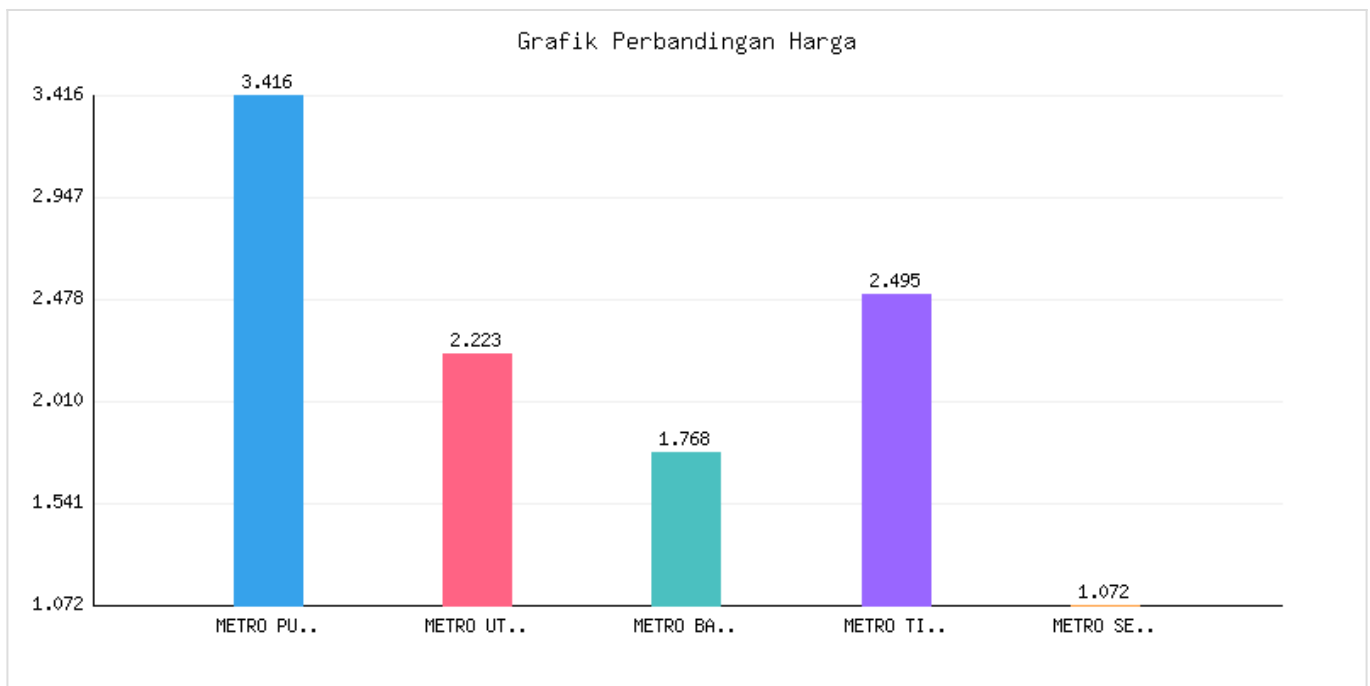

Jumlah Penduduk Kota Metro Berdasarkan Kelompok Umur Berdasarkan DKB Semester I Tahun 2023

Kategori: Kependudukan | Tanggal Upload: 08/11/2023 | Jumlah Data: 6 baris

Grafik Harga

Statistik Harga

Harga Tertinggi
Rp164.229

Harga Terendah
Rp31.329

Rata-rata Harga
Rp253.312

Tabel Data

KECAMATAN	0-4	5-9	10-14	15-19	20-24	25-29	30-34	35-39	40-44	45-49	50-54	55-59	60-64	65-69	70-74	75
METRO PUSAT	3416	4096	4839	3626	4430	4303	4107	4155	4278	3977	3633	3995	2332	1645	1090	1132
METRO UTARA	2223	2806	2938	2473	2088	2788	2641	2456	2595	2435	2253	1632	1373	978	641	687
METRO BARAT	1769	2336	2391	2062	2326	2440	2147	2125	2173	2110	1947	1553	1244	866	555	572
METRO TIMUR	2495	3306	3599	3050	3272	3219	3063	2997	3068	2936	2650	2227	1734	1282	761	780