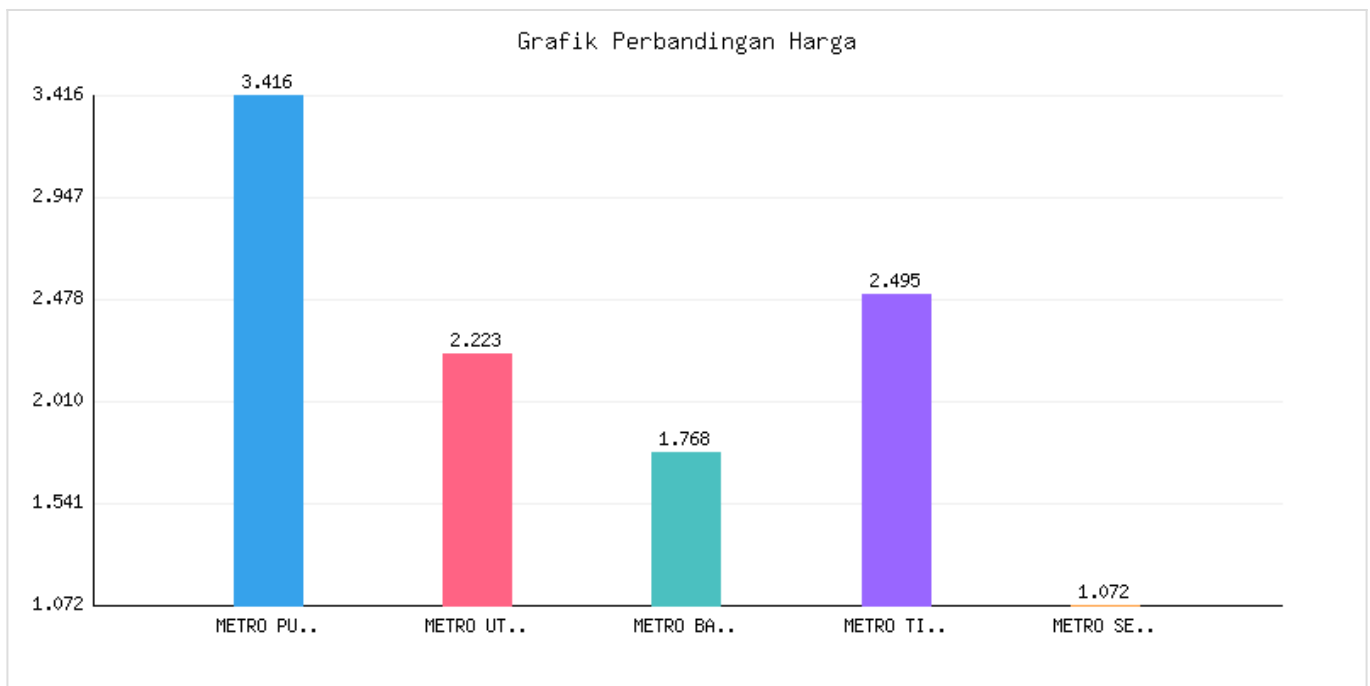

Jumlah Penduduk Kota Metro Berdasarkan Kelompok Umur Berdasarkan DKB Semester I Tahun 2023

Kategori: Kependudukan | Tanggal Upload: 08/11/2023 | Jumlah Data: 6 baris

Grafik Harga

Statistik Harga

Harga Tertinggi
Rp494.829

Harga Terendah
Rp60.946

Rata-rata Harga
Rp119.824

Tabel Data

KECAMATAN	0-4	5-9	10-14	15-19	20-24	25-29	30-34	35-39	40-44	45-49	50-54	55-59	60-64	65-69	70-74	75
METRO PUSAT	3416	4096	4839	3626	4430	4303	4107	4155	4278	3977	3633	3995	2332	1645	1090	1132
METRO UYAH	2223	2006	2938	2473	2088	2788	2641	2456	2595	2435	2253	1632	1373	978	641	687
METRO BANAT	1769	2336	2391	2062	2326	2440	2147	2125	2173	2110	1947	1553	1244	866	555	572
METRO TIMUR	2495	3306	3599	3050	3272	3219	3063	2997	3068	2936	2650	2227	1734	1282	761	780