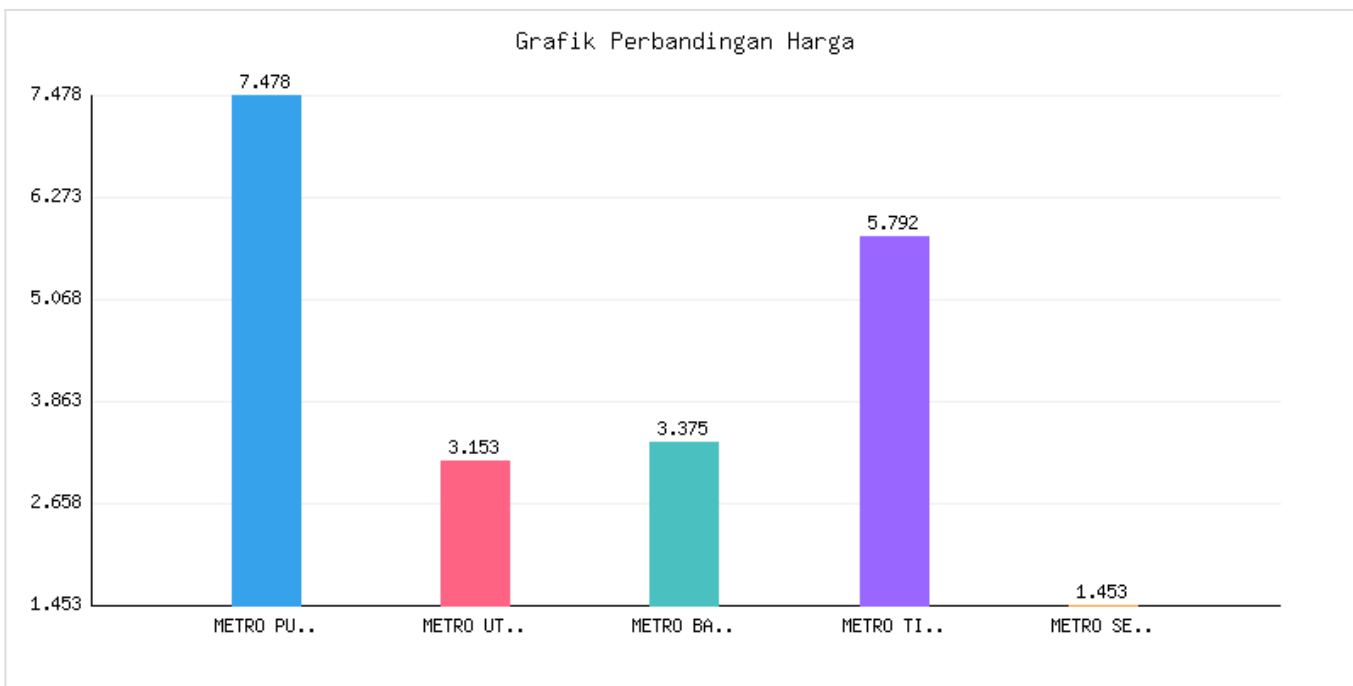

Jumlah Penduduk Kota Metro Berdasarkan Golongan Darah Berdasarkan DKB Semester I Tahun 2023

Kategori: Kependudukan | Tanggal Upload: 08/11/2023 | Jumlah Data: 6 baris

Grafik Harga

Statistik Harga

Harga Tertinggi
Rp178.387

Harga Terendah
Rp41.231

Rata-rata Harga
Rp127.903

Tabel Data

Kecamatan	Golongan Darah A	Golongan Darah B	Golongan Darah C	Golongan Darah D	Golongan Darah E	Golongan Darah F	Golongan Darah G	Golongan Darah H	Golongan Darah I	Golongan Darah J	Golongan Darah K	Golongan Darah L	Golongan Darah M	Golongan Darah N	Golongan Darah O	Golongan Darah P	Golongan Darah Q	Golongan Darah R	Golongan Darah S	Golongan Darah T	Golongan Darah U	Golongan Darah V	Golongan Darah W	Golongan Darah X	Golongan Darah Y	Golongan Darah Z	Tempo
METRO PULAU	7478	3221	2918	14338	1845	8	1825	4	484	7	1780	23	18845														
METRO USHA	1013	3579	1180	6585	1864	5	2186	1	505	1	2386	14	11817														
METRO BARAT	2375	3880	1282	8338	1156	1	1300	3	130	2	1275	11	8750														
METRO TIMUR	1782	8153	2138	25845	1238	3	1319	6	385	35	1251	36	11751														