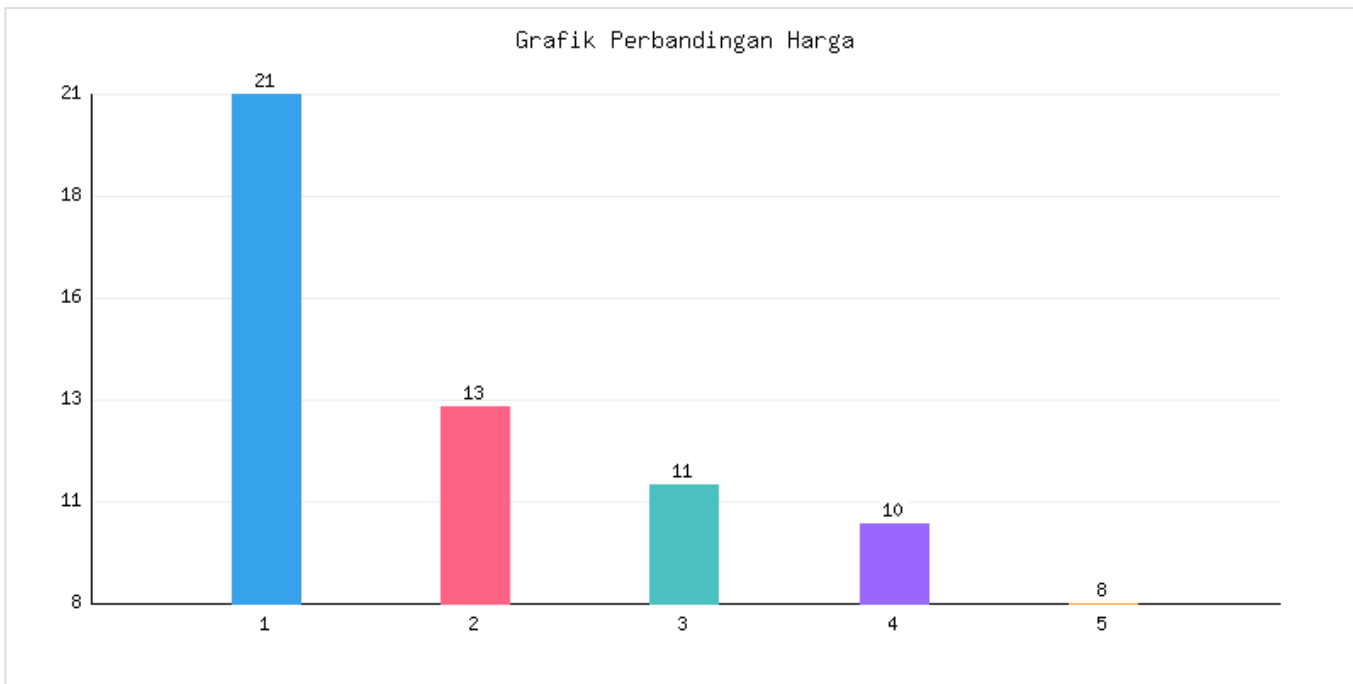

# Jumlah Sekolah di Kota Metro - Semester Ganjil TA 2023 2024

Kategori: Pendidikan | Tanggal Upload: 06/10/2023 | Jumlah Data: 5 baris

## Grafik Harga