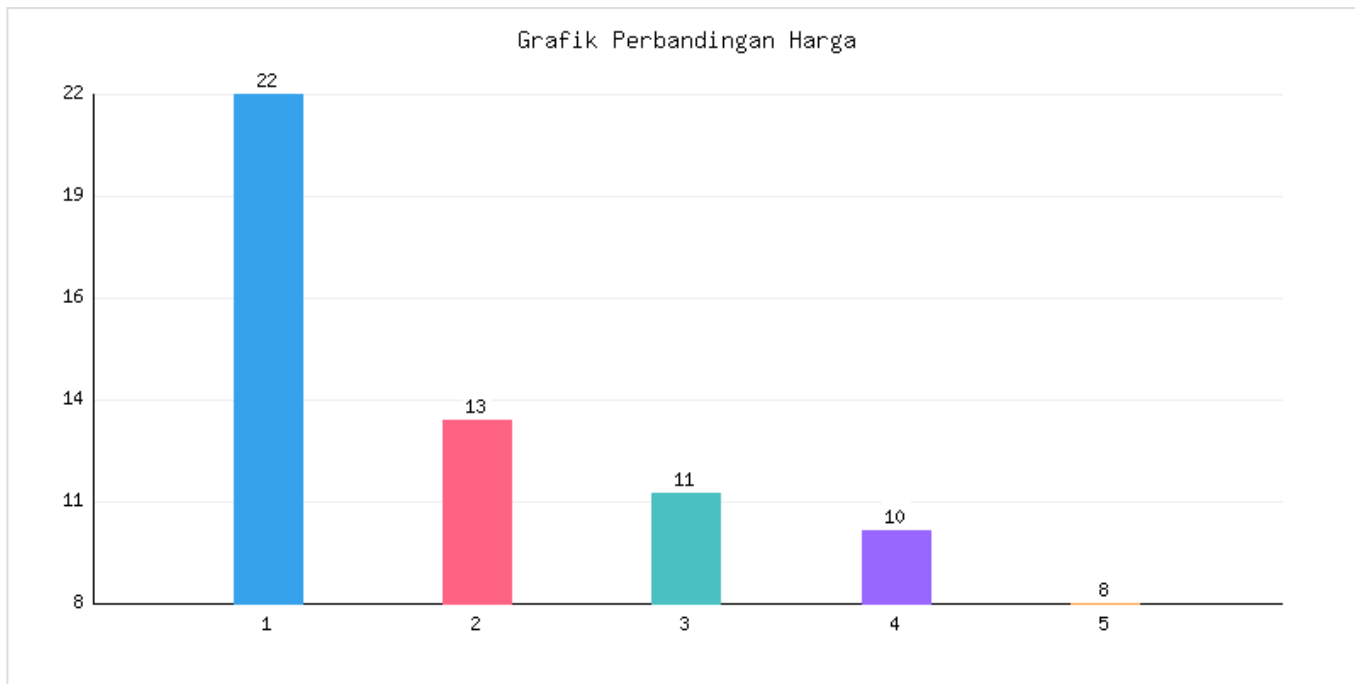

# Jumlah Sekolah Kota Metro - Semester Ganjil TA 2022 2023

Kategori: Pendidikan | Tanggal Upload: 06/10/2023 | Jumlah Data: 6 baris

## Grafik Harga