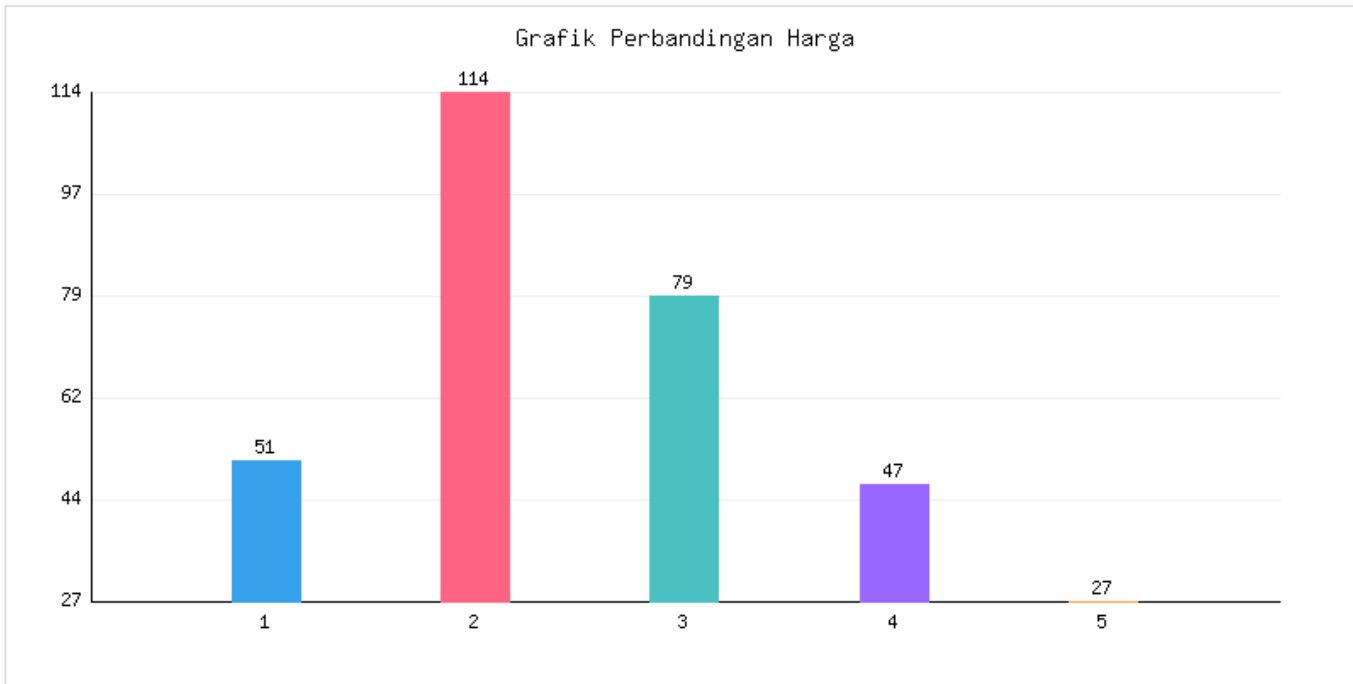

Jumlah Rombel Kota Metro - Semester Ganjil 2022 2023

Kategori: Pendidikan | Tanggal Upload: 06/10/2023 | Jumlah Data: 6 baris

Grafik Harga

Statistik Harga

- Harga Tertinggi **Rp459.298**
- Harga Terendah **Rp51.660**
- Rata-rata Harga **Rp63.800**

Tabel Data

No	Wilayah	TK	KB	TPA	SPS	PKBM	SKB	SD	SMP	SMA	SMK	SLB	Total
1	Kec. Metro Barat	51	14	0	0	7	12	129	112	84	167	17	593
2	Kec. Metro Pusat	114	33	2	0	19	0	222	89	47	7	34	567

No	Wilayah	TK	KB	TPA	SPS	PKBM	SKB	SD	SMP	SMA	SMK	SLB	Total
3	Kec. Metro Timur	79	23	5	0	18	0	152	87	77	118	0	559
4	Kec. Metro Utara	47	17	0	0	16	0	103	61	27	27	0	298
5	Kec. Metro Selatan	27	10	2	0	0	0	89	30	36	29	28	251
Total	Total	318	97	9	0	60	12	695	379	271	348	79	2268