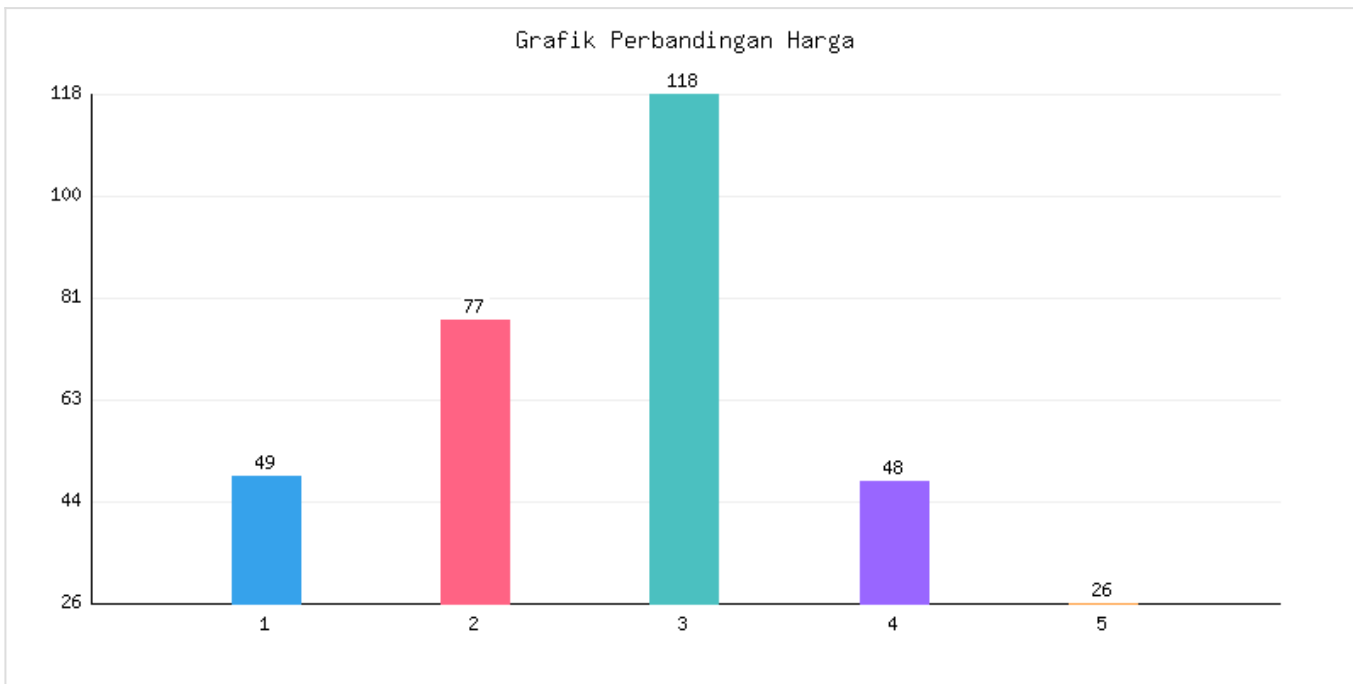

Jumlah Rombel Kota Metro - Semester Ganjil TA 2023 2024

Kategori: Pendidikan | Tanggal Upload: 06/10/2023 | Jumlah Data: 6 baris

Grafik Harga

Statistik Harga

Harga Tertinggi
Rp207.407

Harga Terendah
Rp99.545

Rata-rata Harga
Rp298.811

Tabel Data

No	Wilayah	TK	KB	TPA	SPS	PKBM	SKB	SD	SMP	SMA	SMK	SLB	Total
1	Kec. Metro Barat	49	15	0	2	7	14	135	120	83	157	17	599
2	Kec. Metro Timur	77	24	6	0	26	0	155	88	79	118	0	573