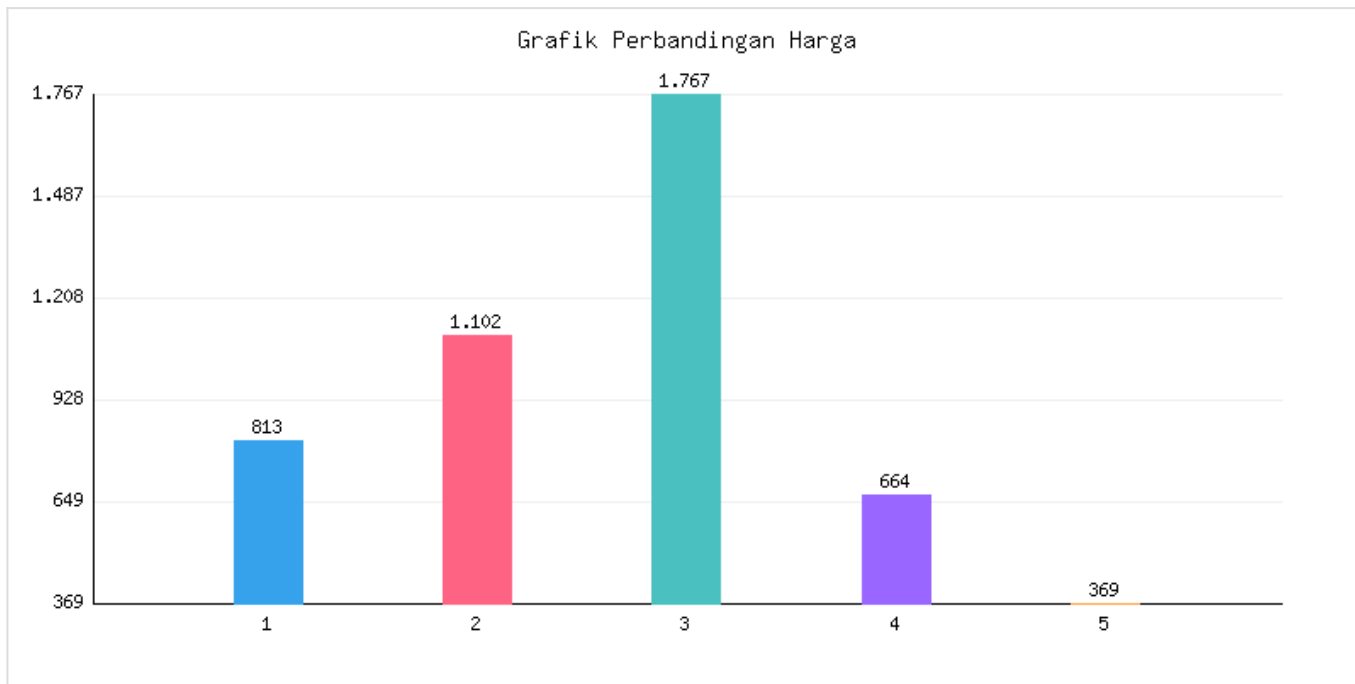

# Jumlah Peserta Didik Kota Metro - Semester TA Ganjil 2022 2023

Kategori: Pendidikan | Tanggal Upload: 06/10/2023 | Jumlah Data: 6 baris

## Grafik Harga