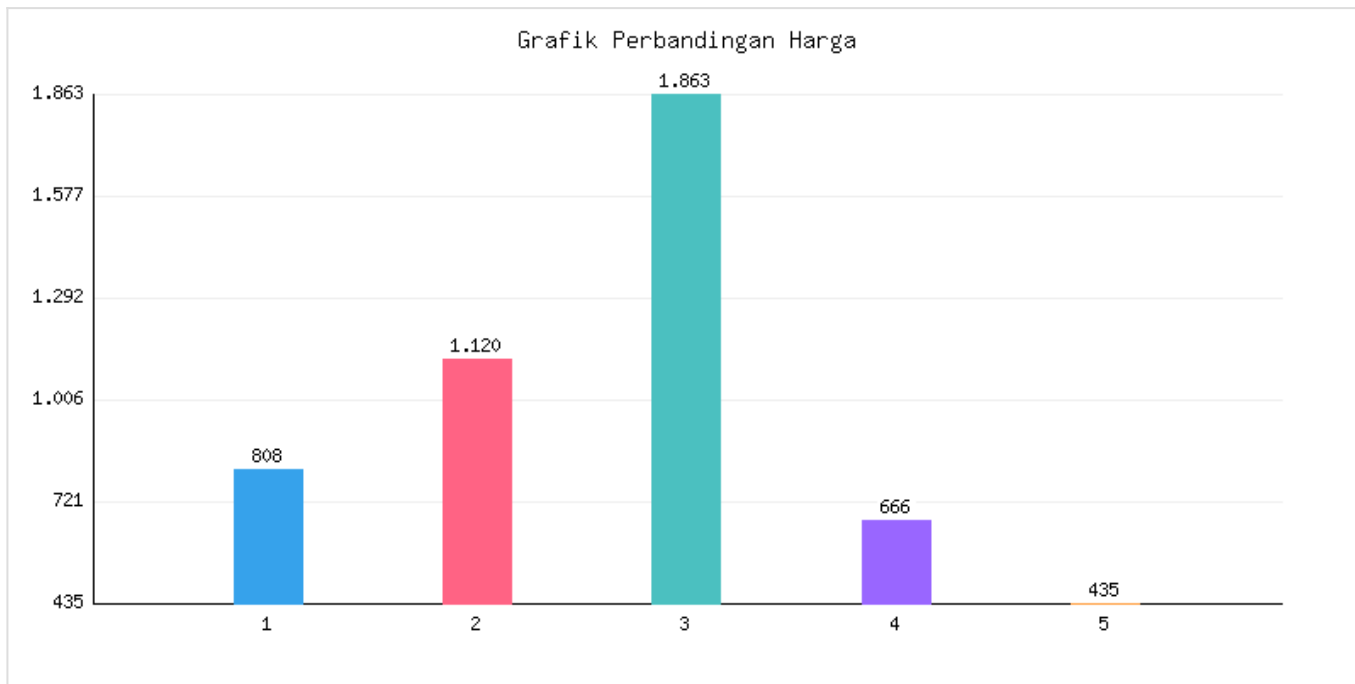

Jumlah Peserta Didik Kota Metro - Semester TA Ganjil 2023 2024

Kategori: Pendidikan | Tanggal Upload: 06/10/2023 | Jumlah Data: 6 baris

Grafik Harga

Statistik Harga

Harga Tertinggi
Rp110.799

Harga Terendah
Rp16.717

Rata-rata Harga
Rp187.428

Tabel Data

No	Wilayah	TK	KB	TPA	SPS	PKBM	SKB	SD	SMP	SMA	SMK	SLB	Total
1	Kec. Metro Barat	808	203	0	38	111	373	3128	3478	2599	4227	82	15047
2	Kec. Metro Timur	1120	308	71	0	534	0	3731	2651	2495	3468	0	14378