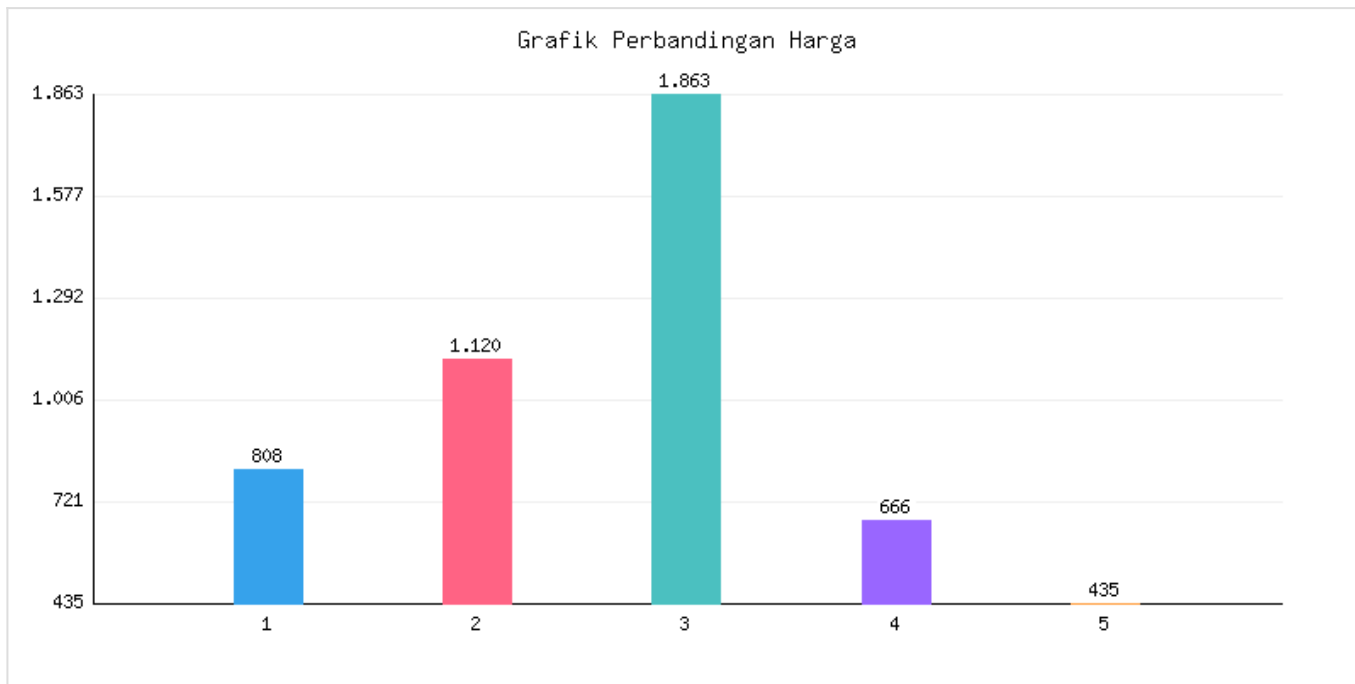

# Jumlah Peserta Didik Kota Metro - Semester TA Ganjil 2023 2024

Kategori: Pendidikan | Tanggal Upload: 06/10/2023 | Jumlah Data: 6 baris

## Grafik Harga