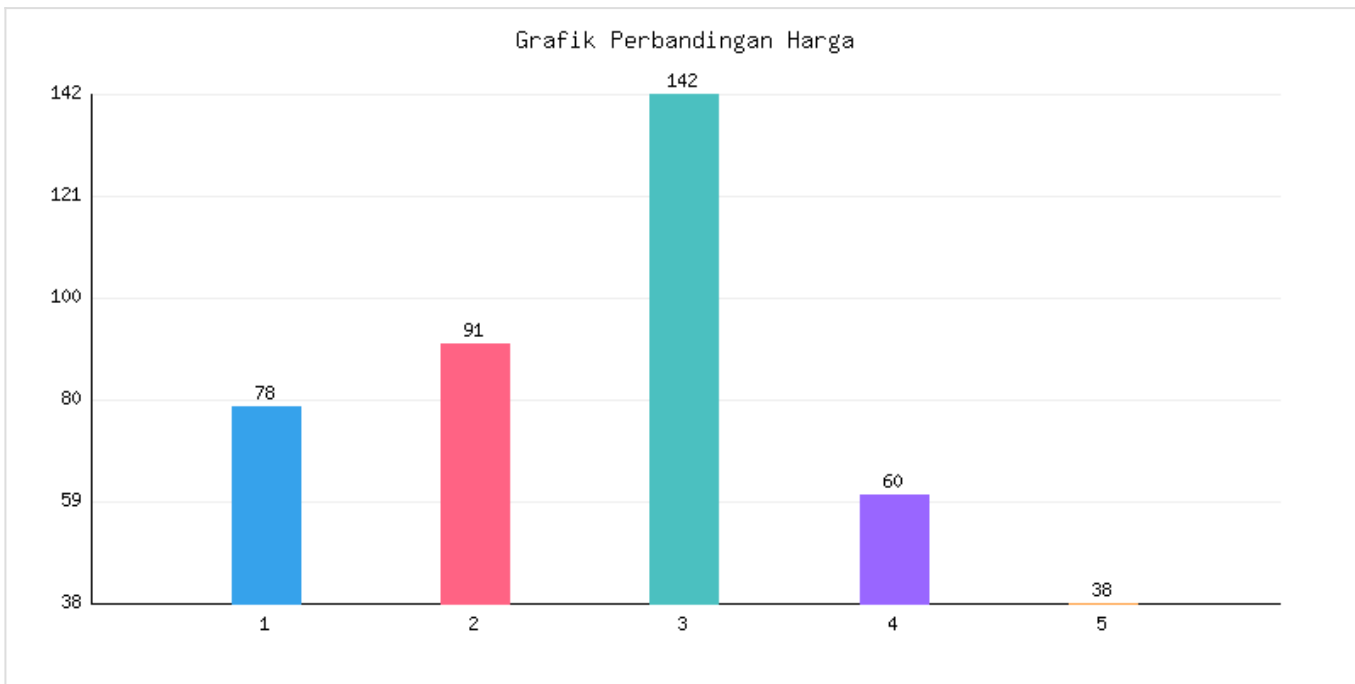

# Jumlah Guru Kota Metro - Semester TA Genap 2023/2024

Kategori: Pendidikan | Tanggal Upload: 06/10/2023 | Jumlah Data: 6 baris

## Grafik Harga