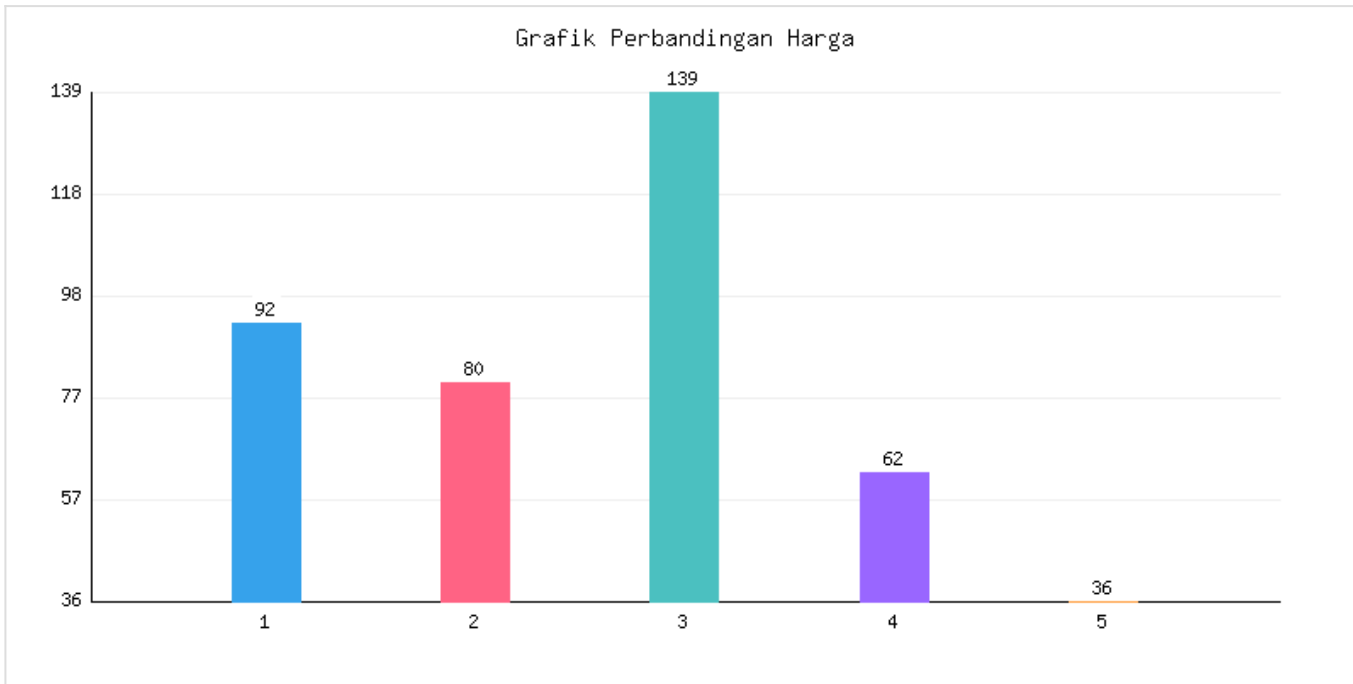

Jumlah Guru Kota Metro - Semester Genap TA 2022/2023

Kategori: Pendidikan | Tanggal Upload: 06/10/2023 | Jumlah Data: 6 baris

Grafik Harga

Statistik Harga

- Harga Tertinggi **Rp493.723**
- Harga Terendah **Rp31.612**
- Rata-rata Harga **Rp158.679**

Tabel Data

No	KECAMATAN	TK	KB	TPA	SPS	PKBM	SKB	SD	SMP	SMA	SMK	SLB	Total
1	Kec. Metro Timur	92	38	11	0	21	0	235	178	156	236	0	967
2	Kec. Metro Barat	80	15	0	2	8	18	197	180	161	277	17	955

No	KECAMATAN	TK	KB	TPA	SPS	PKBM	SKB	SD	SMP	SMA	SMK	SLB	Total
3	Kec. Metro Pusat	139	39	6	0	15	0	334	179	107	26	24	869
4	Kec. Metro Utara	62	33	0	0	5	0	163	125	50	48	0	486
5	Kec. Metro Selatan	36	13	4	0	0	0	133	71	83	62	30	432
Total	Total	409	138	21	2	49	18	1062	733	557	649	71	3709