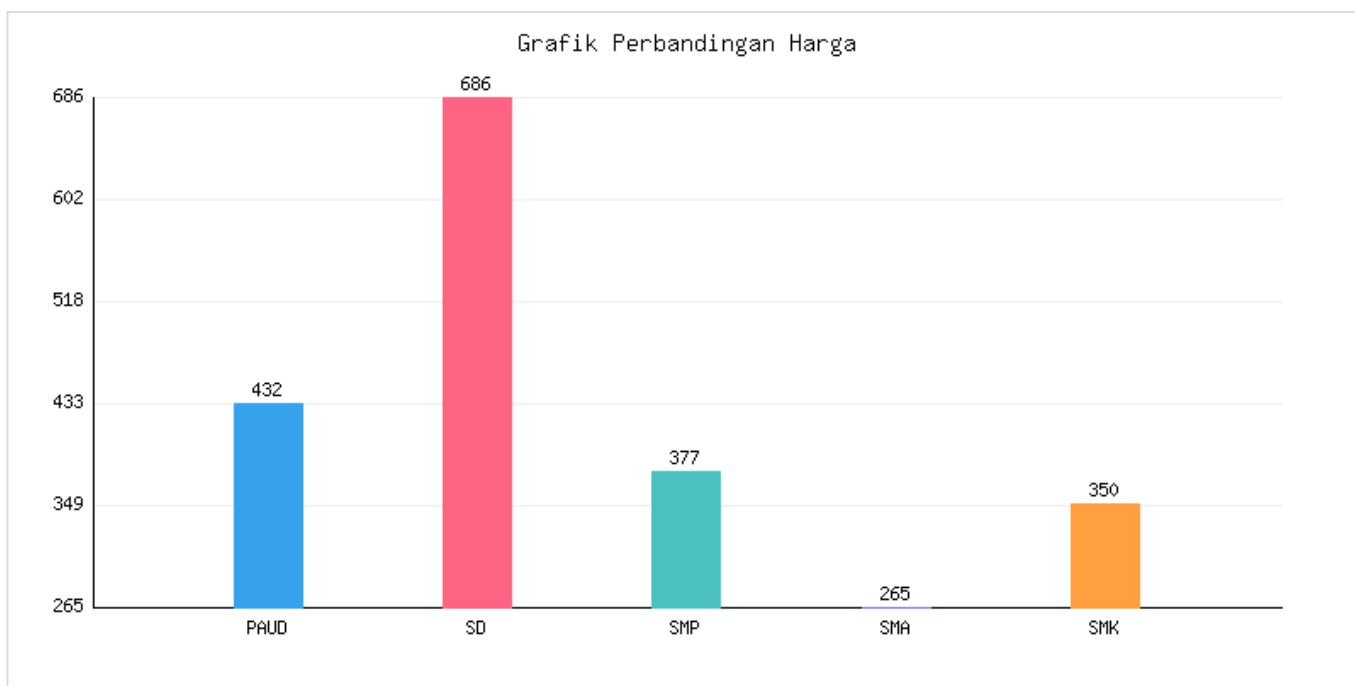

Jumlah Banyaknya Rombel (Rombongan Belajar) di Setiap Tingkat Pendidikan di Kota Metro Tahun 2022

Kategori: Pendidikan | Tanggal Upload: 01/10/2023 | Jumlah Data: 6 baris

Grafik Harga

Statistik Harga

Harga Tertinggi

Rp155.783

Harga Terendah

Rp28.387

Rata-rata Harga

Rp144.375

Tabel Data

Rombel	2,191
PAUD	432
SD	686
SMP	377
SMA	265
SMK	350
SLB	81

Dokumen ini diunduh pada 15/06/2026 21:38:32 dari opendata.metrokota.go.id