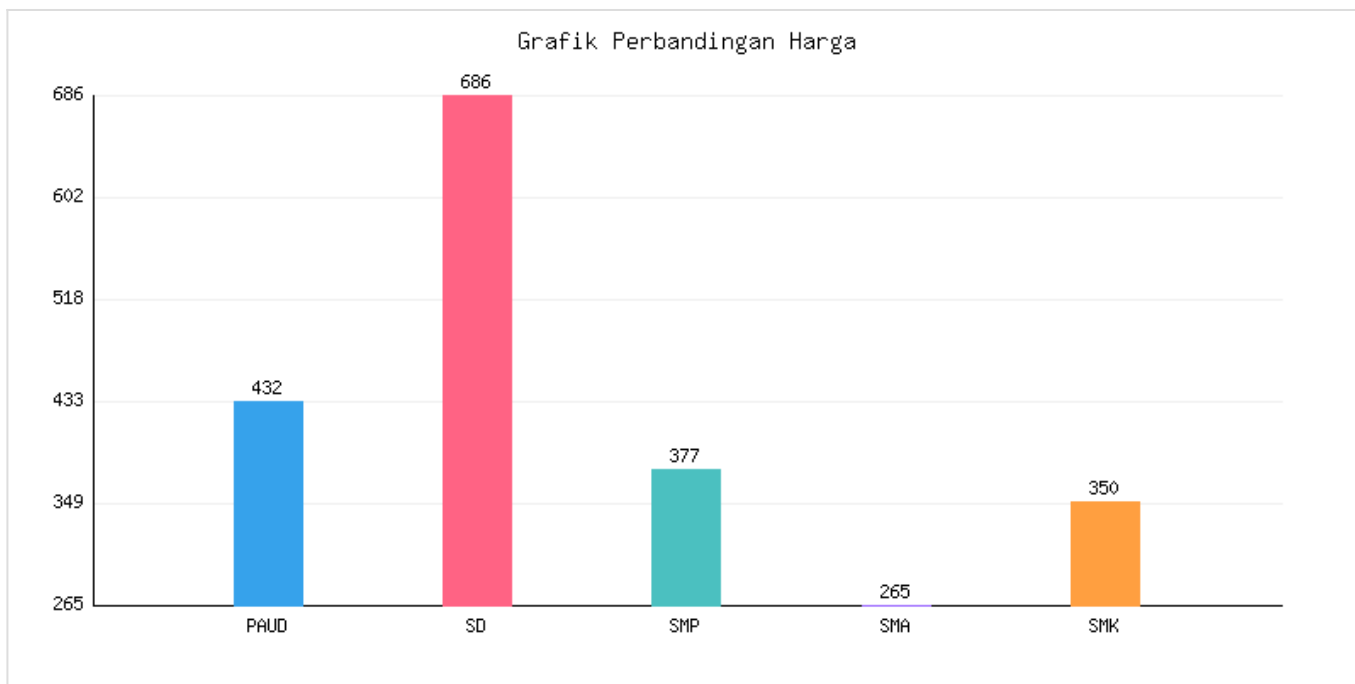

# Jumlah Banyaknya Rombel (Rombongan Belajar) di Setiap Tingkat Pendidikan di Kota Metro Tahun 2022

Kategori: Pendidikan | Tanggal Upload: 01/10/2023 | Jumlah Data: 6 baris

## Grafik Harga