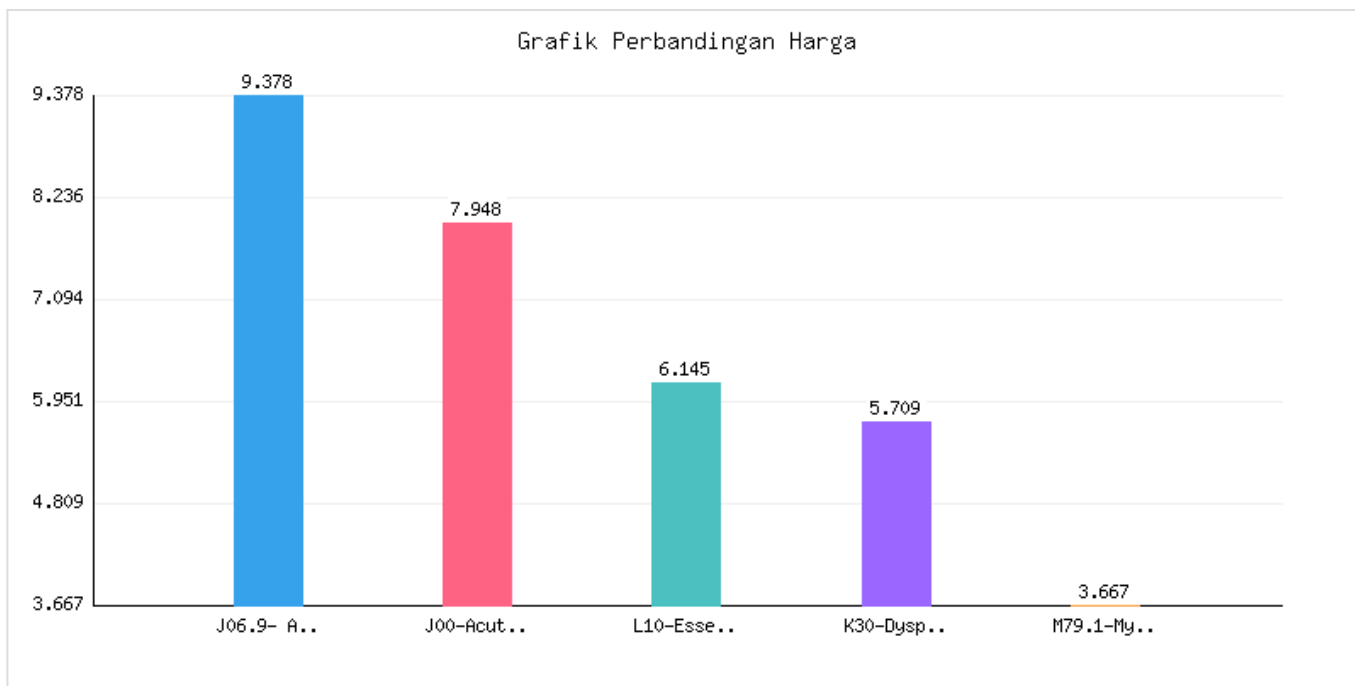

Jumlah Banyaknya Tenaga Didik di Setiap Tingkat Pendidikan di Kota Metro Tahun 2022

Kategori: Pendidikan | Tanggal Upload: 01/09/2023 | Jumlah Data: 10 baris

Grafik Harga

Statistik Harga

- Harga Tertinggi **Rp364.415**
- Harga Terendah **Rp74.196**
- Rata-rata Harga **Rp239.073**