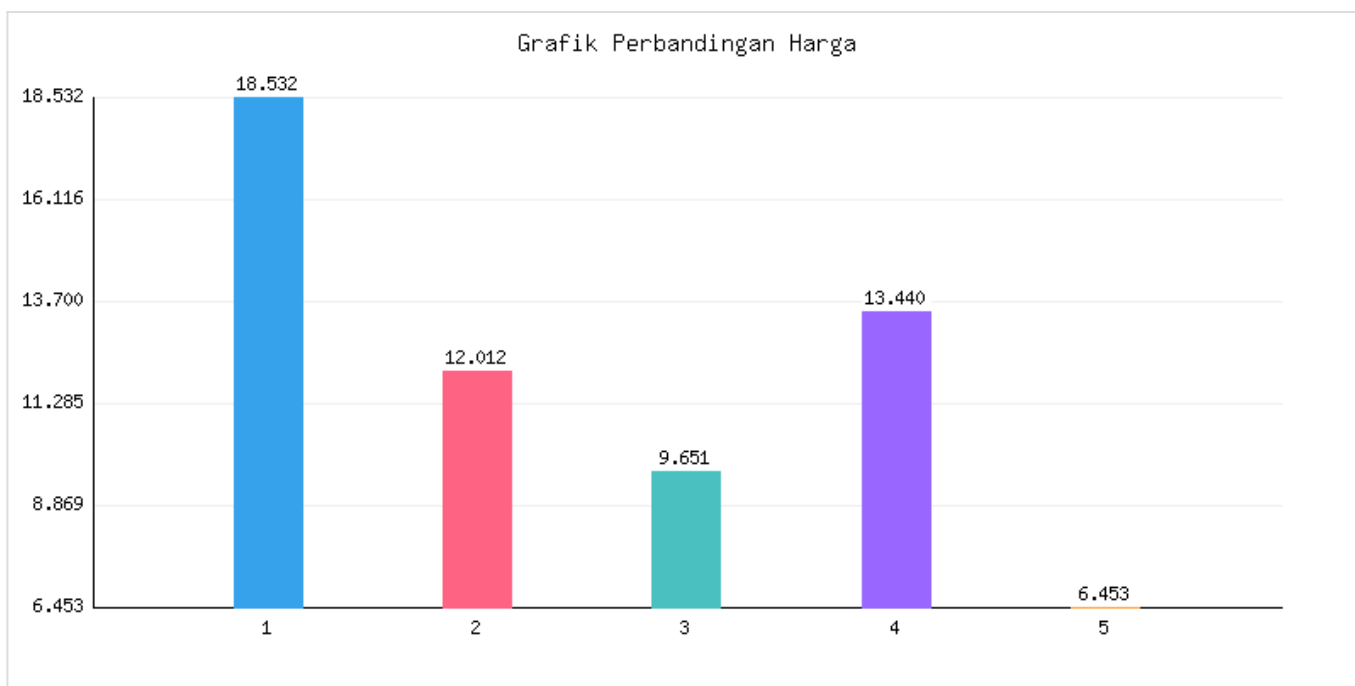

Jumlah Penduduk Lahir, Mati, Pindah, Datang Kota Metro Sampai Dengan Tanggal 31 Mei 2026

Kategori: Kependudukan | Tanggal Upload: 05/06/2026 | Jumlah Data: 7 baris

Grafik Harga

Statistik Harga

Harga Tertinggi

Rp321.384

Harga Terendah

Rp16.213

Rata-rata Harga

Rp157.150

Tabel Data

No	Kecamatan	Jumlah KK	Penduduk Awal Bulan	Lahir Bulan Ini	Mati Bulan Ini	Datang Bulan Ini	Pindah Bulan Ini	Jumlah KK	Penduduk Akhir Bulan Ini
1	Metro Pusat	18532	57450	18	17	44	38	18548	57457
2	Metro Utara	12012	36582	6	5	36	27	12023	36592
3	Metro Barat	9651	30095	10	8	15	15	9656	30097
4	Metro Timur	13440	42246	10	7	21	17	13447	42244
5	Metro Selatan	6453	19331	10	7	13	17	6458	19331
6	Jumlah	60088	185704	54	57	129	114	60132	185721