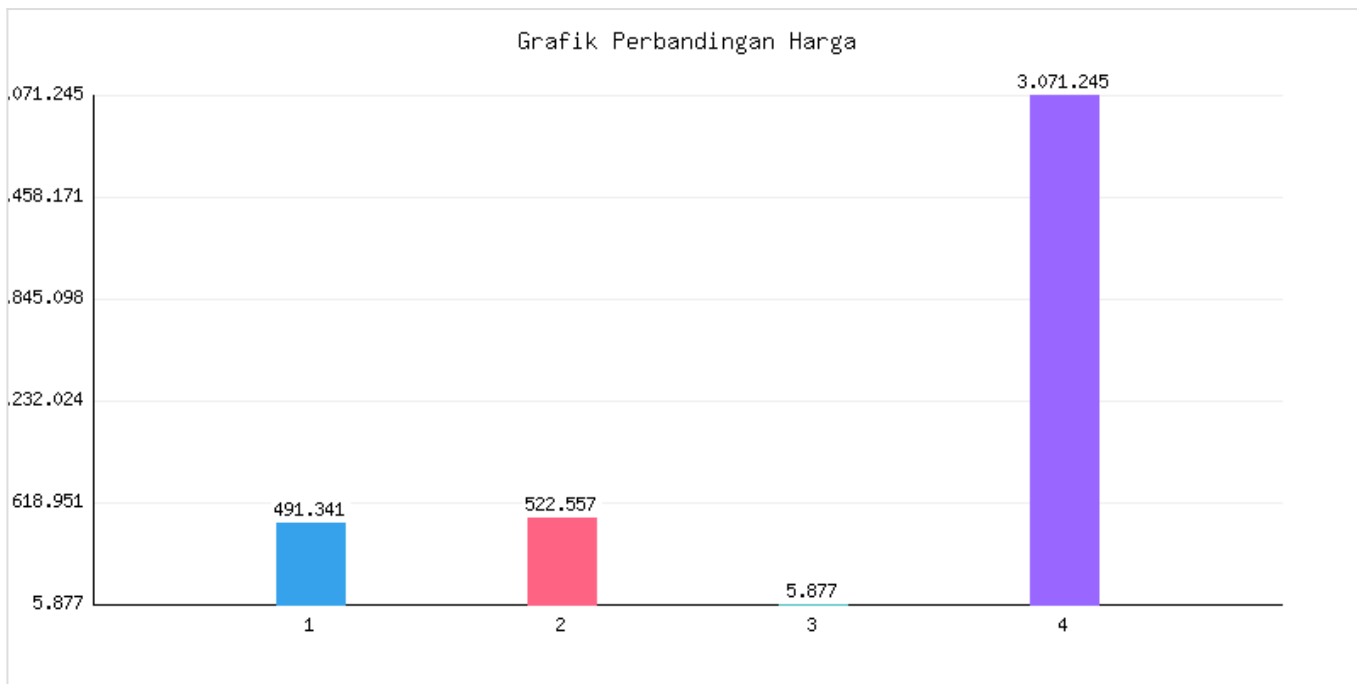

Data Luas Panen, Produktivitas, Produksi Padi, dan Jagung Kota Metro Tahun 2024

Kategori: Lingkungan & Sumber Daya Alam | **Tanggal Upload:** 27/05/2026 | **Jumlah Data:** 4 baris

Grafik Harga

Statistik Harga

Harga Tertinggi
Rp406.747

Harga Terendah
Rp35.357

Rata-rata Harga
Rp106.992

Tabel Data

No	Variabel	Satuan	Padi Sawah	Jagung					
1	Luas Tanam	Ha	4.913,41	324,25