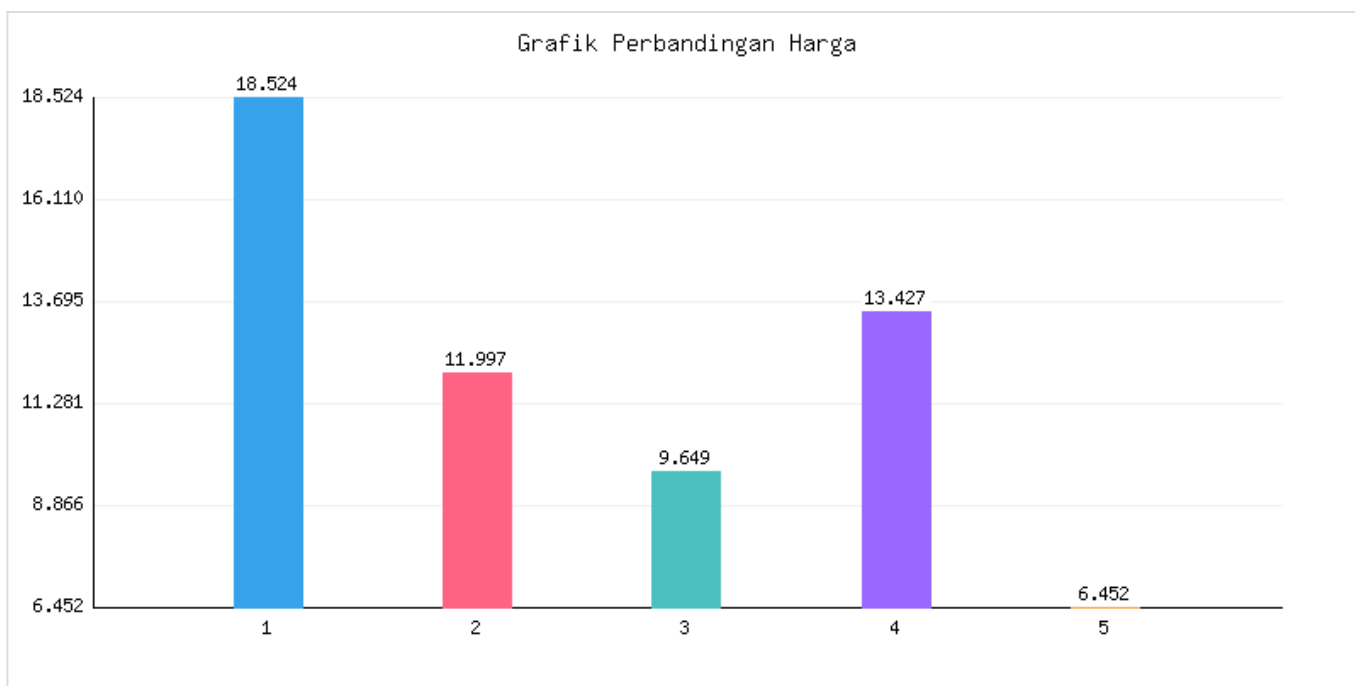

Jumlah Penduduk Lahir, Mati, Pindah, Datang Kota Metro Sampai Dengan Tanggal 15 Mei 2026

Kategori: Kependudukan | Tanggal Upload: 22/05/2026 | Jumlah Data: 7 baris

Grafik Harga

Statistik Harga

Harga Tertinggi

Rp396.570

Harga Terendah

Rp60.531

Rata-rata Harga

Rp225.309

Tabel Data

| No | Kecamatan | Jumlah KK | Penduduk Awal Bulan | Lahir Bulan Ini | Mati Bulan Ini | Datang Bulan Ini | Pindah Bulan Ini | Jumlah KK | Penduduk Akhir Bulan Ini |
|----|---------------|-----------|---------------------|-----------------|----------------|------------------|------------------|-----------|--------------------------|
| 1 | Metro Pusat | 18524 | 57437 | 18 | 10 | 21 | 16 | 18532 | 57450 |
| 2 | Metro Utara | 11997 | 36581 | 7 | 8 | 24 | 22 | 12012 | 36582 |
| 3 | Metro Barat | 9649 | 30095 | 9 | 10 | 20 | 19 | 9651 | 30095 |
| 4 | Metro Timur | 13427 | 42242 | 12 | 13 | 30 | 25 | 13440 | 42246 |
| 5 | Metro Selatan | 6452 | 19320 | 12 | 6 | 8 | 3 | 6453 | 19331 |
| 6 | Jumlah | 60049 | 185675 | 58 | 47 | 103 | 85 | 60088 | 185704 |
| | | | | | | | | | |