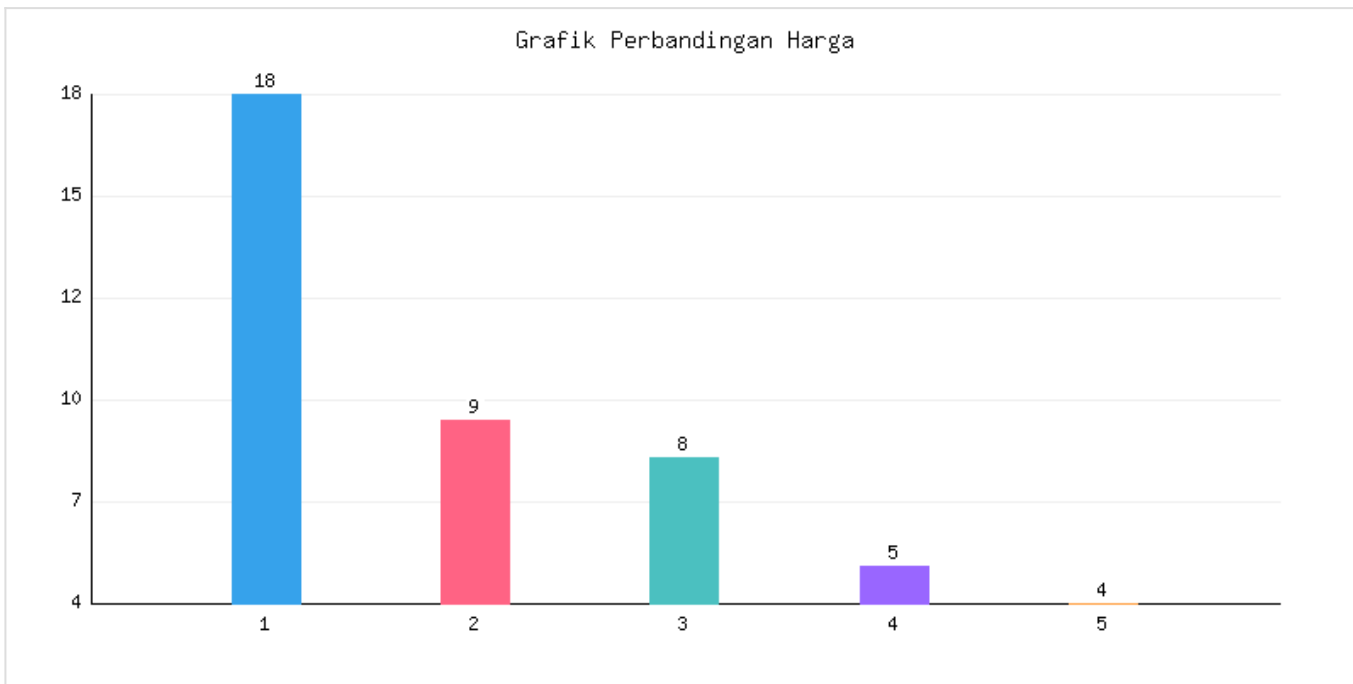

Jumlah Sekolah Swasta Kota Metro - Semester Ganjil TA 2025/2026

Kategori: Pendidikan | Tanggal Upload: 21/05/2026 | Jumlah Data: 6 baris

Grafik Harga

Statistik Harga

Harga Tertinggi
Rp351.695

Harga Terendah
Rp45.853

Rata-rata Harga
Rp293.114

Tabel Data

No	Wilayah	TK	KB	TPA	SPS	PKBM	SKB	SD	SMP	SMA	SMK	SLB	Jumlah
1	Kec. Metro Pusat	18	12	1	0	2	0	7	6	4	3	2	55
2	Kec. Metro Barat	9	8	1	0	1	0	5	11	7	4	2	48

No	Wilayah	TK	KB	TPA	SPS	PKBM	SKB	SD	SMP	SMA	SMK	SLB	Jumlah
3	Kec. Metro Timur	8	13	4	0	2	0	2	3	3	4	0	39
4	Kec. Metro Utara	5	7	0	0	3	0	2	3	0	3	0	23
5	Kec. Metro Selatan	4	7	1	0	0	0	2	1	2	2	1	20
	Total	44	47	7	0	8	0	18	24	16	16	5	185