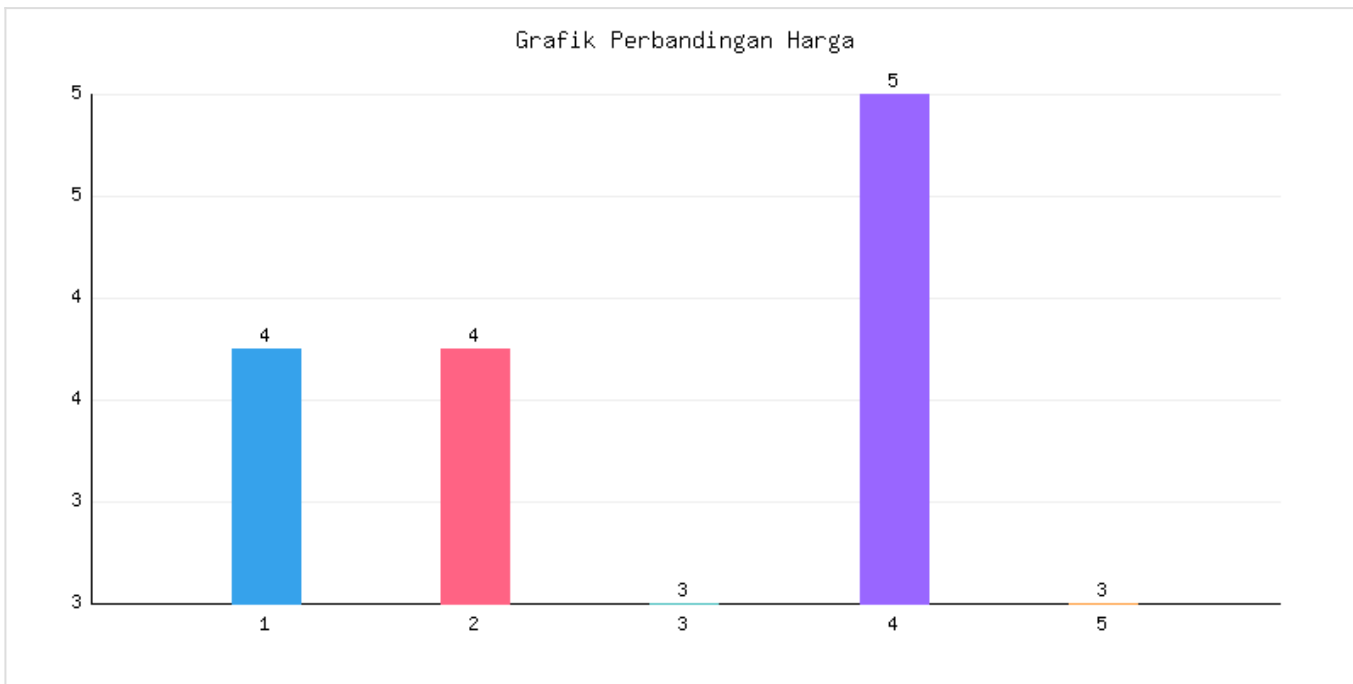

Jumlah Sekolah Negeri Kota Metro - Semester Ganjil TA 2025/2026

Kategori: Pendidikan | Tanggal Upload: 21/05/2026 | Jumlah Data: 6 baris

Grafik Harga

Statistik Harga

Harga Tertinggi
Rp140.806

Harga Terendah
Rp72.229

Rata-rata Harga
Rp67.395

Tabel Data

No	Wilayah	TK	KB	TPA	SPS	PKBM	SKB	SD	SMP	SMA	SMK	SLB	Jumlah
1	Kec. Metro Pusat	4	1	0	0	0	0	12	3	1	0	0	21
2	Kec. Metro Barat	4	0	0	0	0	1	8	1	1	1	0	16

No	Wilayah	TK	KB	TPA	SPS	PKBM	SKB	SD	SMP	SMA	SMK	SLB	Jumlah
3	Kec. Metro Timur	3	0	0	0	0	0	10	3	3	2	0	21
4	Kec. Metro Utara	5	0	0	0	0	0	8	2	1	0	0	16
5	Kec. Metro Selatan	3	0	0	0	0	0	8	1	1	1	1	15
	Total	19	1	0	0	0	1	46	10	7	4	1	89