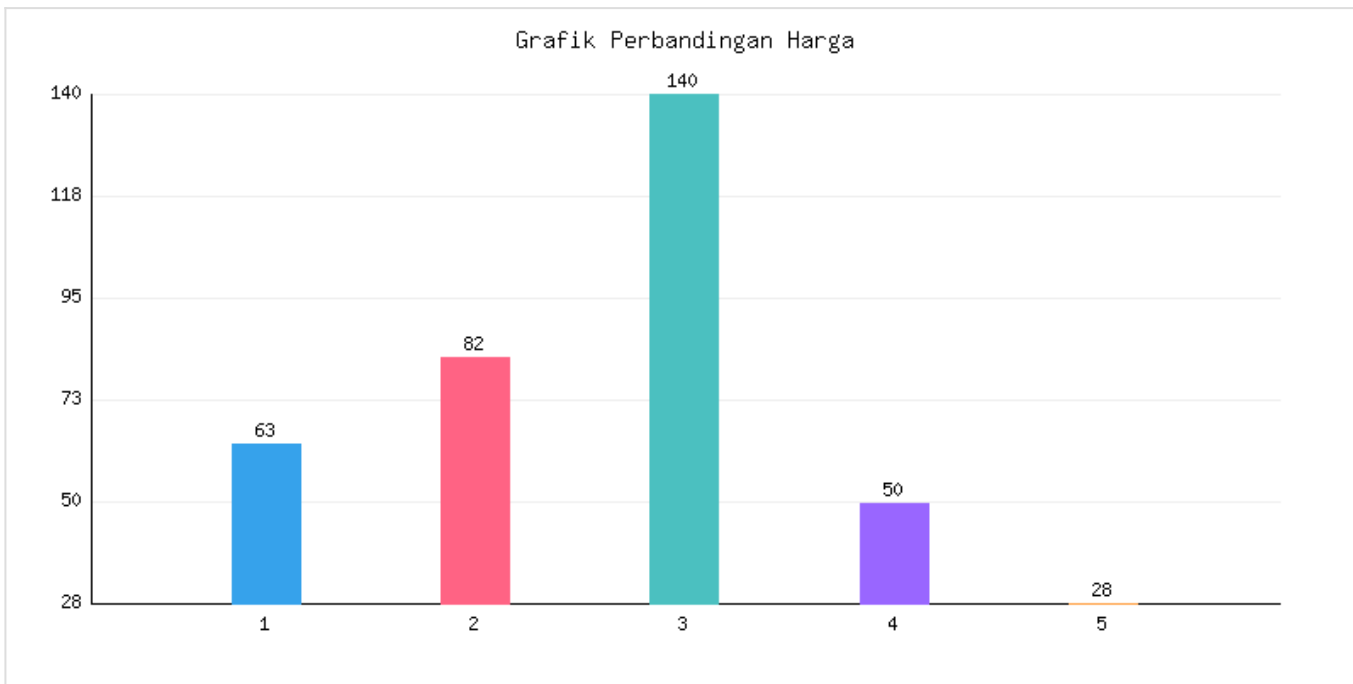

# Jumlah Rombongan Belajar (Rombel) Kota Metro - Semester Ganjil TA 2025/2026

Kategori: Pendidikan | Tanggal Upload: 21/05/2026 | Jumlah Data: 6 baris

## Grafik Harga