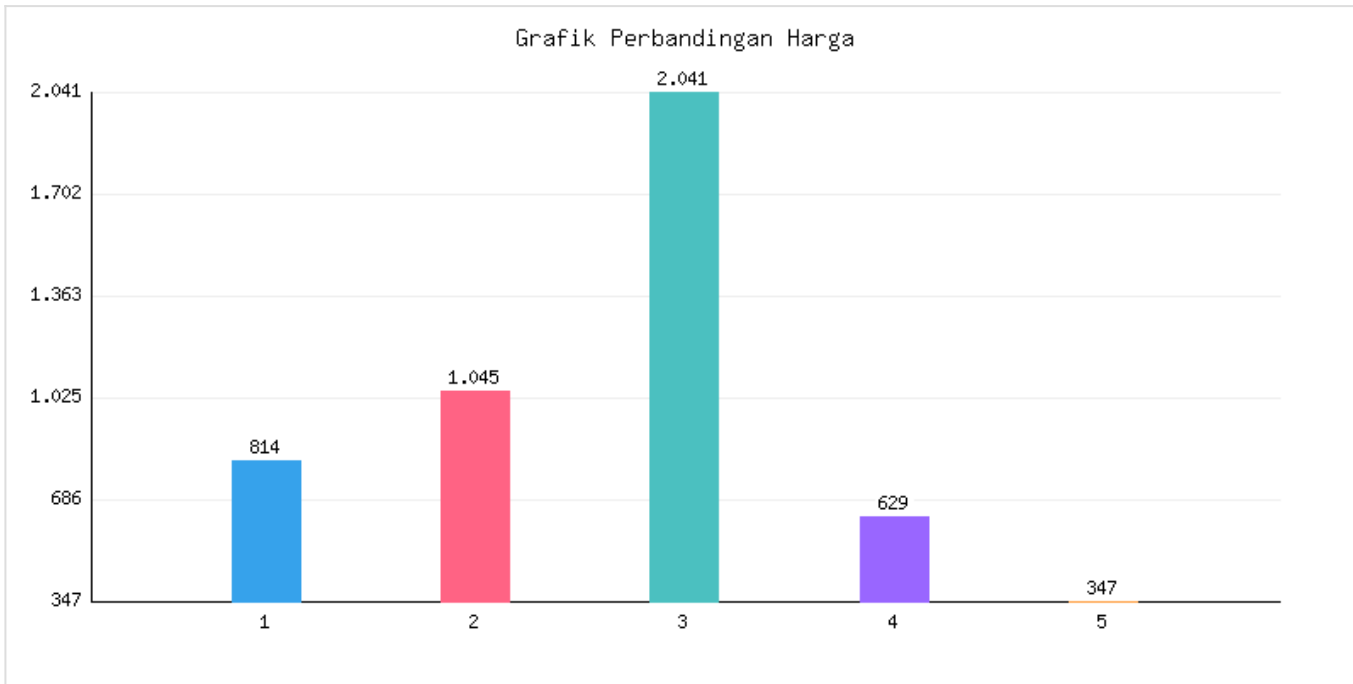

Jumlah Peserta Didik Aktif Kota Metro - Semester Ganjil TA 2025/2026

Kategori: Pendidikan | Tanggal Upload: 21/05/2026 | Jumlah Data: 8 baris

Grafik Harga

Statistik Harga

- Harga Tertinggi **Rp132.265**
- Harga Terendah **Rp27.275**
- Rata-rata Harga **Rp132.295**

Tabel Data

No	Wilayah	TK	KB	TPA	SPS	PKBM	SKB	SD	SMP	SMA	SMK	SLB	Jumlah
1	Kec. Metro Barat	814	204	25	0	80	451	3371	3687	2642	4604	75	15953
2	Kec. Metro Timur	1045	284	58	0	410	0	3870	2710	2870	3594	0	14841