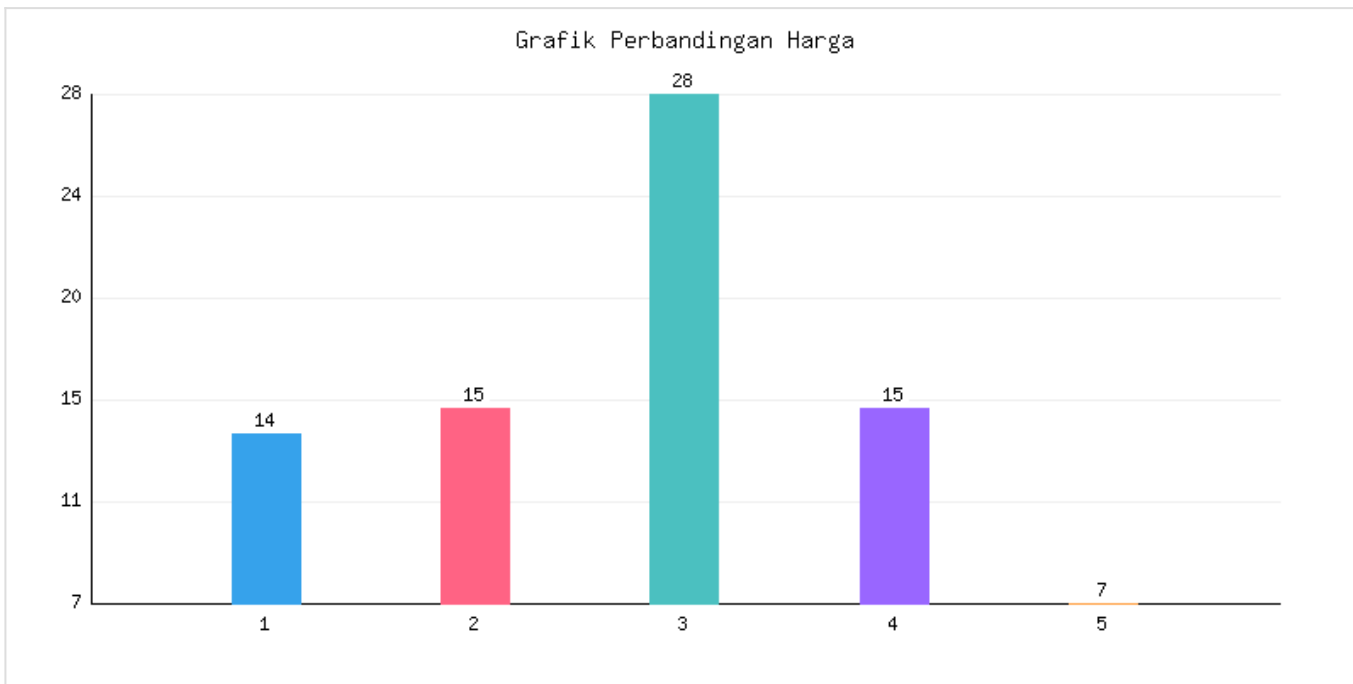

# Jumlah Tenaga Kependidikan Kota Metro - Semester Ganjil TA 2025/2026

Kategori: Pendidikan | Tanggal Upload: 21/05/2026 | Jumlah Data: 8 baris

## Grafik Harga