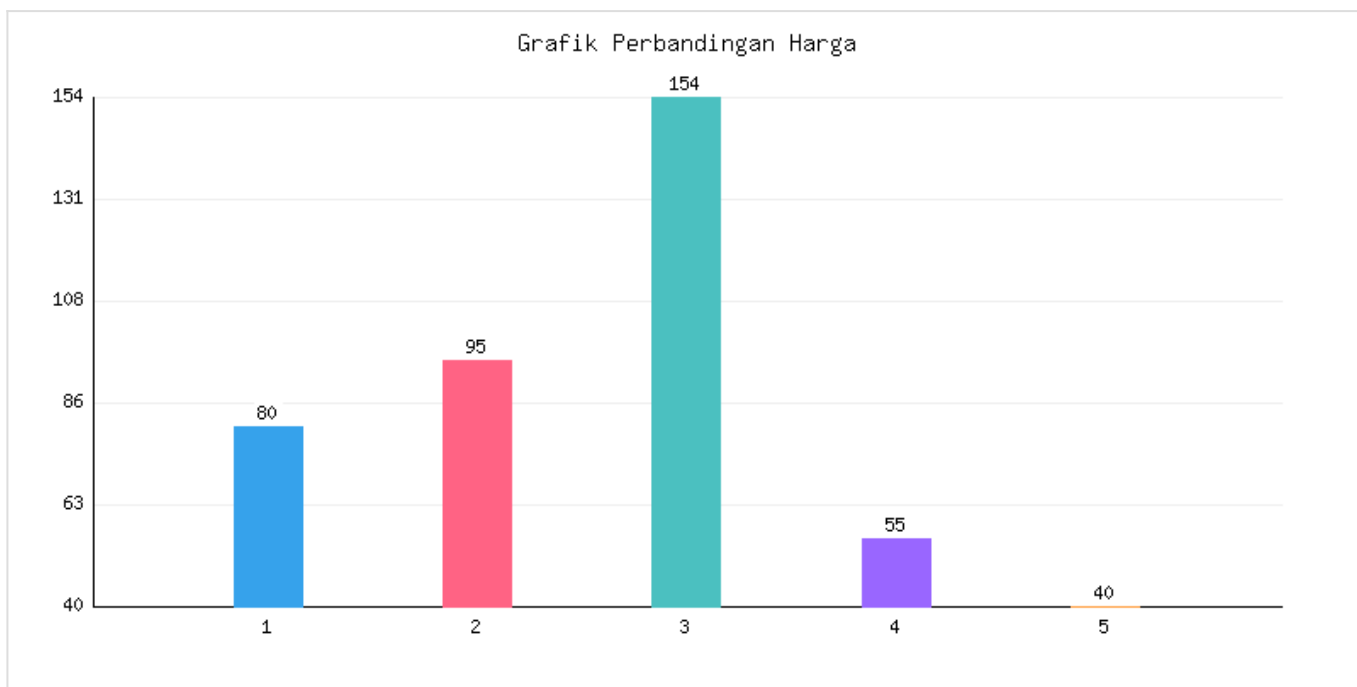

# Jumlah Guru Kota Metro - Semester Ganjil TA 2025/2026

Kategori: Pendidikan | Tanggal Upload: 21/05/2026 | Jumlah Data: 6 baris

## Grafik Harga