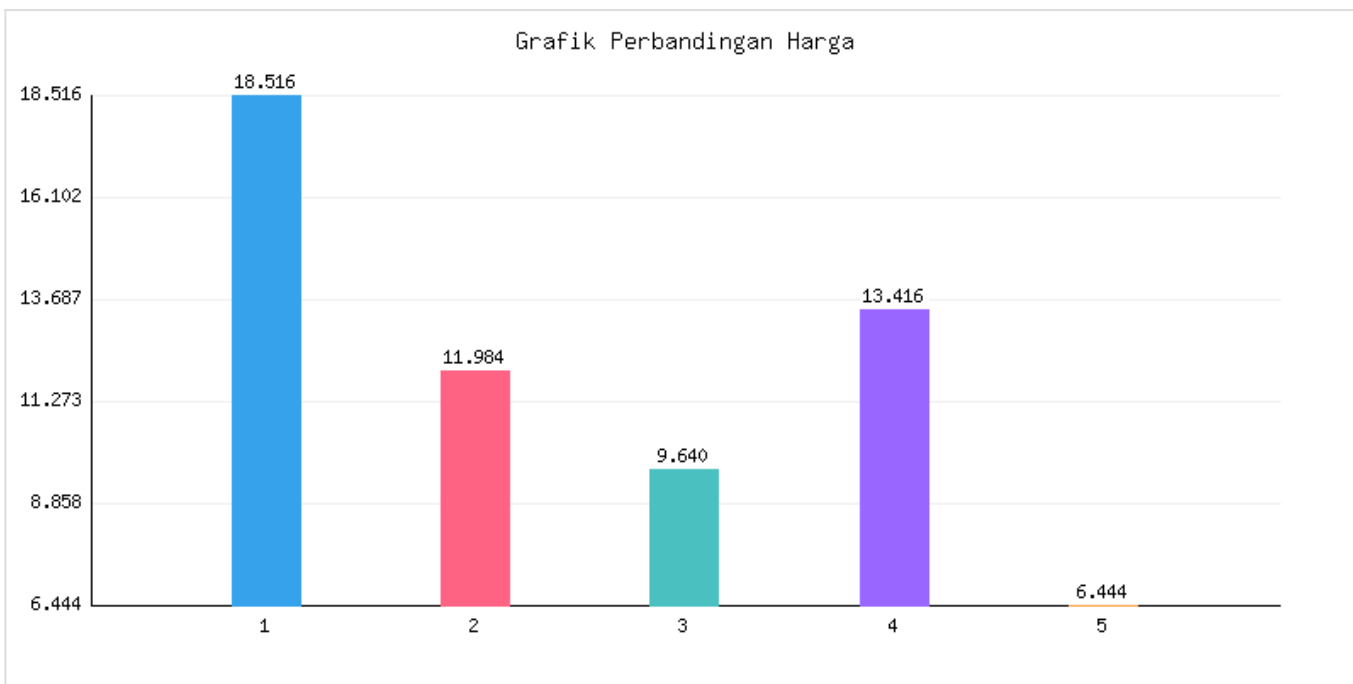

Jumlah Penduduk Lahir, Mati, Pindah, Datang Kota Metro Sampai Dengan Tanggal 30 April 2026

Kategori: Kependudukan | Tanggal Upload: 06/05/2026 | Jumlah Data: 7 baris

Grafik Harga

Statistik Harga

Harga Tertinggi

Rp499.203

Harga Terendah

Rp52.362

Rata-rata Harga

Rp149.341

Tabel Data

No	Kecamatan	Jumlah KK	Penduduk Awal Bulan	Lahir Bulan Ini	Mati Bulan Ini	Datang Bulan Ini	Pindah Bulan Ini	Jumlah KK	Penduduk Akhir Bulan Ini
1	Metro Pusat	18516	57432	34	18	31	42	18524	57437
2	Metro Utara	11984	36569	12	6	31	25	11997	36581
3	Metro Barat	9640	30091	12	13	30	25	9649	30095
4	Metro Timur	13416	42258	16	22	17	27	13427	42242
5	Metro Selatan	6444	19323	16	6	9	22	6452	19320
6	Jumlah	60000	185673	90	65	118	141	60049	185675