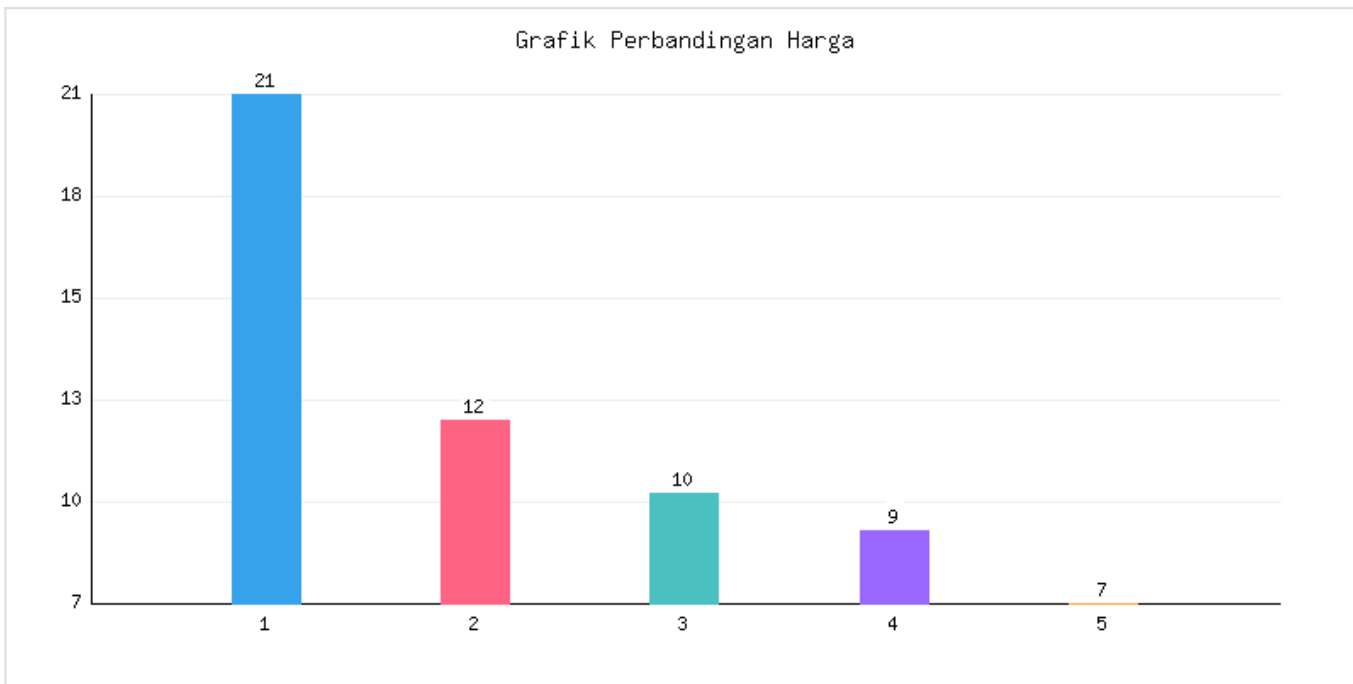

# Jumlah Sekolah Swasta Kota Metro - Semester Genap TA 2024/2025

Kategori: Pendidikan | Tanggal Upload: 23/04/2026 | Jumlah Data: 6 baris

## Grafik Harga