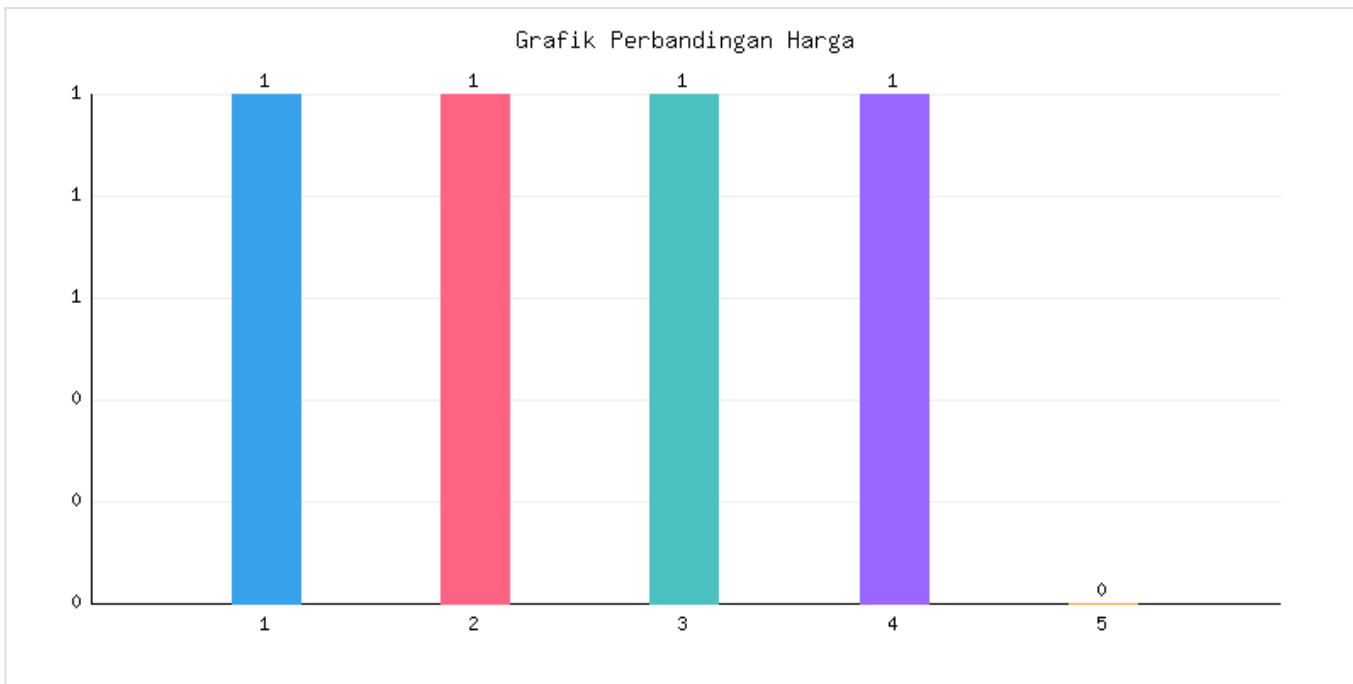

Jumlah Sekolah Negeri Kota Metro - Semester Genap TA 2024/2025

Kategori: Pendidikan | Tanggal Upload: 23/04/2026 | Jumlah Data: 6 baris

Grafik Harga

Statistik Harga

Harga Tertinggi
Rp229.576

Harga Terendah
Rp45.489

Rata-rata Harga
Rp239.840

Tabel Data

No	Wilayah	TK	KB	TPA	SPS	PKBM	SKB	SD	SMP	SMA	SMK	SLB	Jumlah
1	Kec. Metro Pusat	1	0	0	0	0	0	12	3	1	0	0	17
2	Kec. Metro Barat	1	0	0	0	0	1	8	1	1	1	0	13

No	Wilayah	TK	KB	TPA	SPS	PKBM	SKB	SD	SMP	SMA	SMK	SLB	Jumlah
3	Kec. Metro Timur	1	0	0	0	0	0	10	3	3	2	0	19
4	Kec. Metro Utara	1	0	0	0	0	0	8	2	1	0	0	12
5	Kec. Metro Selatan	0	0	0	0	0	0	8	1	1	1	1	12
	Total	4	0	0	0	0	1	46	10	7	4	1	73