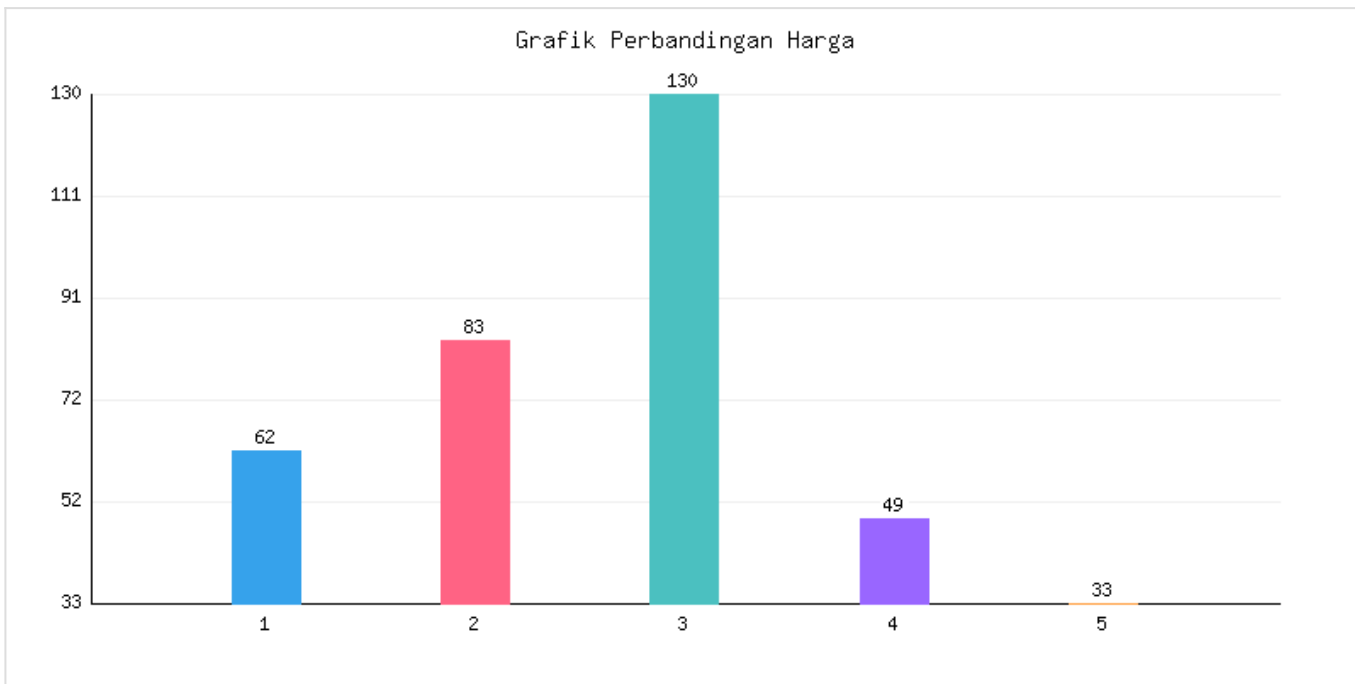

# Jumlah Rombongan Belajar (Rombel) Kota Metro - Semester Genap TA 2024/2025

Kategori: Pendidikan | Tanggal Upload: 23/04/2026 | Jumlah Data: 6 baris

## Grafik Harga