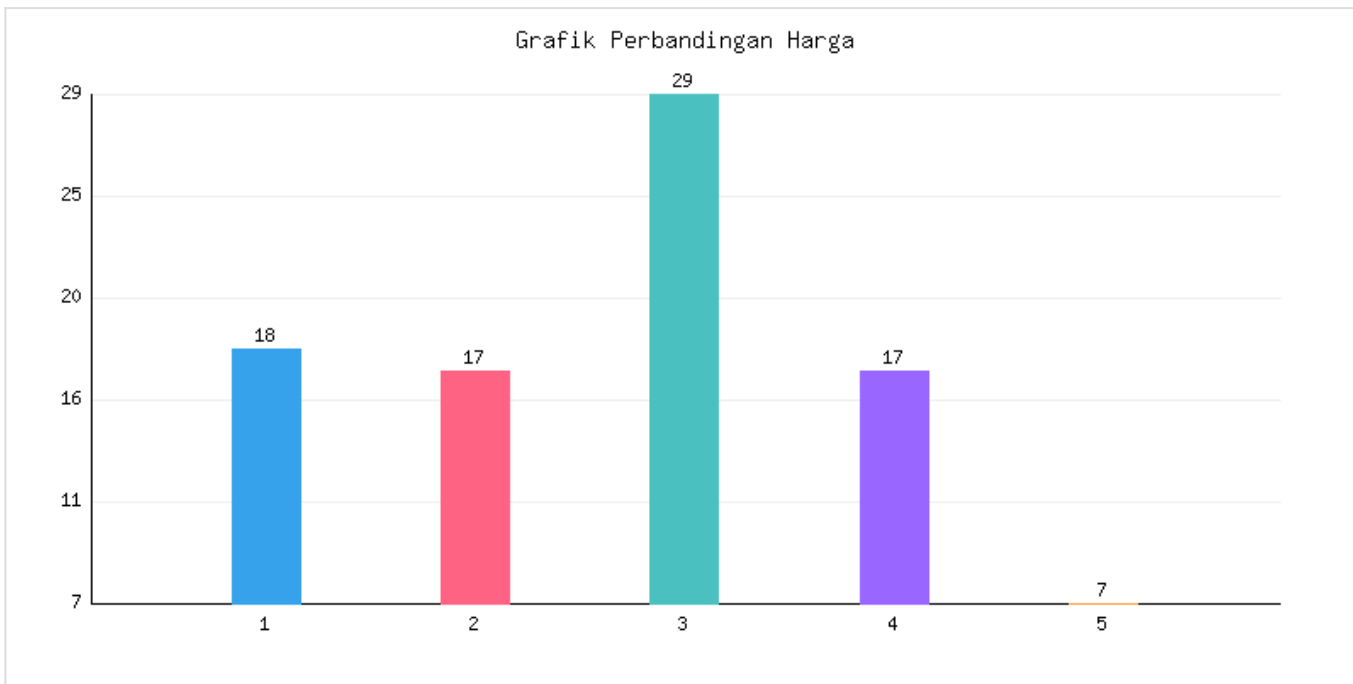

# Jumlah Tenaga Kependidikan Kota Metro - Semester Genap TA 2024/2025

Kategori: Pendidikan | Tanggal Upload: 23/04/2026 | Jumlah Data: 6 baris

## Grafik Harga