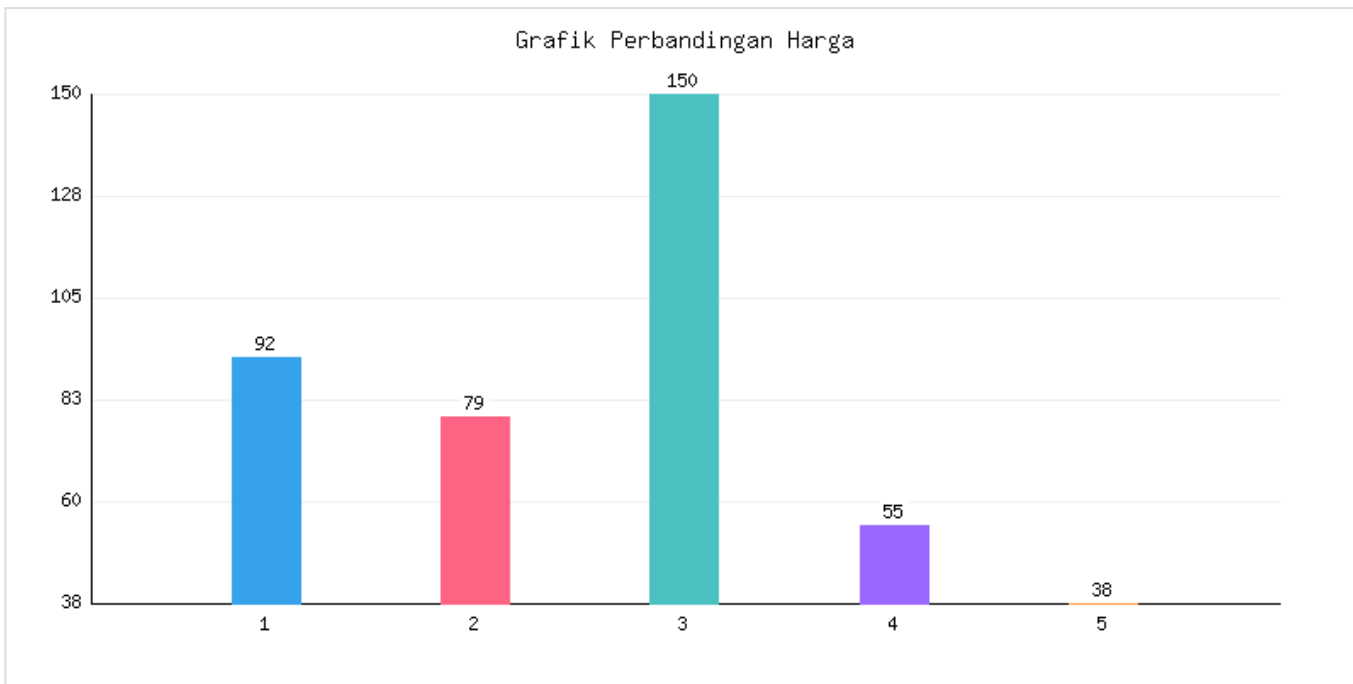

Jumlah Guru Kota Metro - Semester Genap TA 2024/2025

Kategori: Pendidikan | Tanggal Upload: 23/04/2026 | Jumlah Data: 6 baris

Grafik Harga

Statistik Harga

Harga Tertinggi
Rp399.389

Harga Terendah
Rp30.275

Rata-rata Harga
Rp263.765

Tabel Data

No	Wilayah	TK	KB	TPA	SPS	PKBM	SKB	SD	SMP	SMA	SMK	SLB	Jumlah
1	Kec. Metro Timur	92	33	8	0	28	0	239	179	188	239	0	1006
2	Kec. Metro Barat	79	20	0	0	8	9	213	208	165	267	15	984

No	Wilayah	TK	KB	TPA	SPS	PKBM	SKB	SD	SMP	SMA	SMK	SLB	Jumlah
3	Kec. Metro Pusat	150	36	6	0	26	0	332	176	99	16	17	858
4	Kec. Metro Utara	55	25	0	0	8	0	163	116	58	52	0	477
5	Kec. Metro Selatan	38	9	2	0	0	0	140	62	96	73	35	455
	Total	414	123	16	0	70	9	1087	741	606	647	67	3780