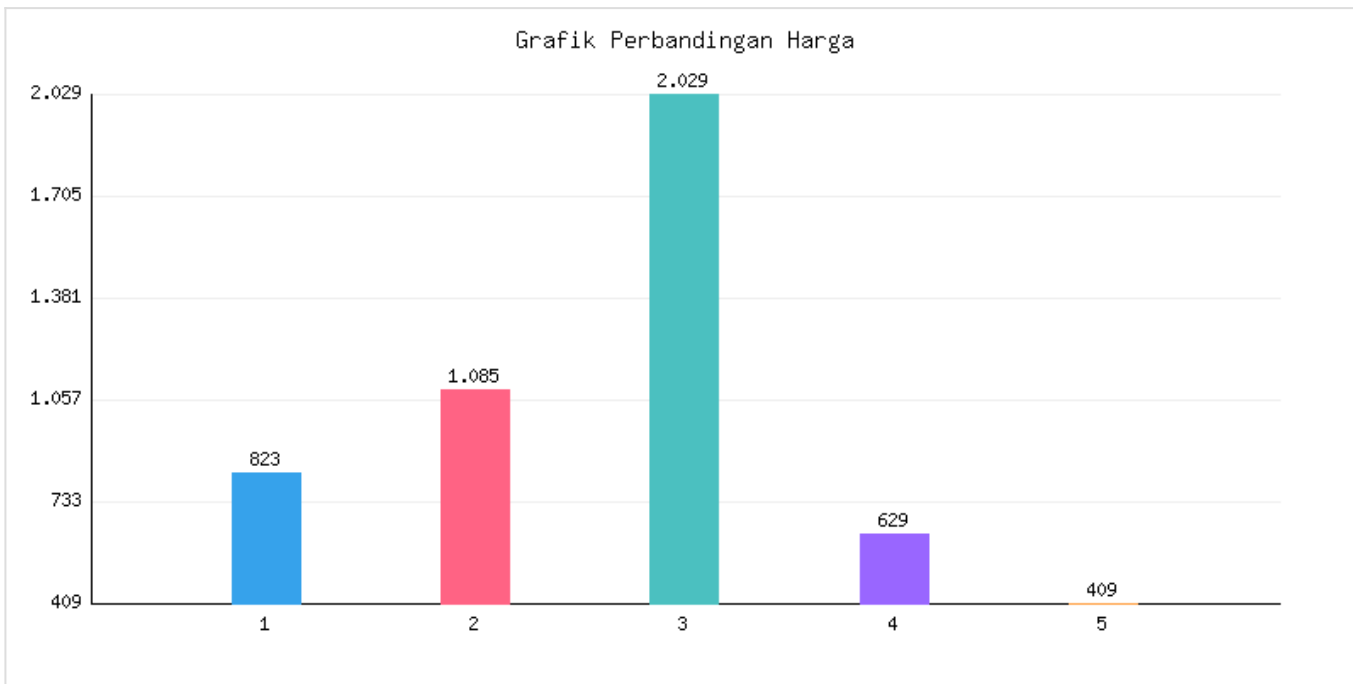

Jumlah Peserta Didik Aktif Kota Metro - Semester Genap TA 2024/2025

Kategori: Pendidikan | Tanggal Upload: 23/04/2026 | Jumlah Data: 6 baris

Grafik Harga

Statistik Harga

Harga Tertinggi
Rp433.979

Harga Terendah
Rp67.770

Rata-rata Harga
Rp118.048

Tabel Data

No	Wilayah	TK	KB	TPA	SPS	PKBM	SKB	SD	SMP	SMA	SMK	SLB	Jumlah
1	Kec. Metro Barat	823	223	0	0	76	448	3164	3520	2619	4213	82	15168
2	Kec. Metro Timur	1085	275	58	0	498	0	3819	2698	2745	3465	0	14643