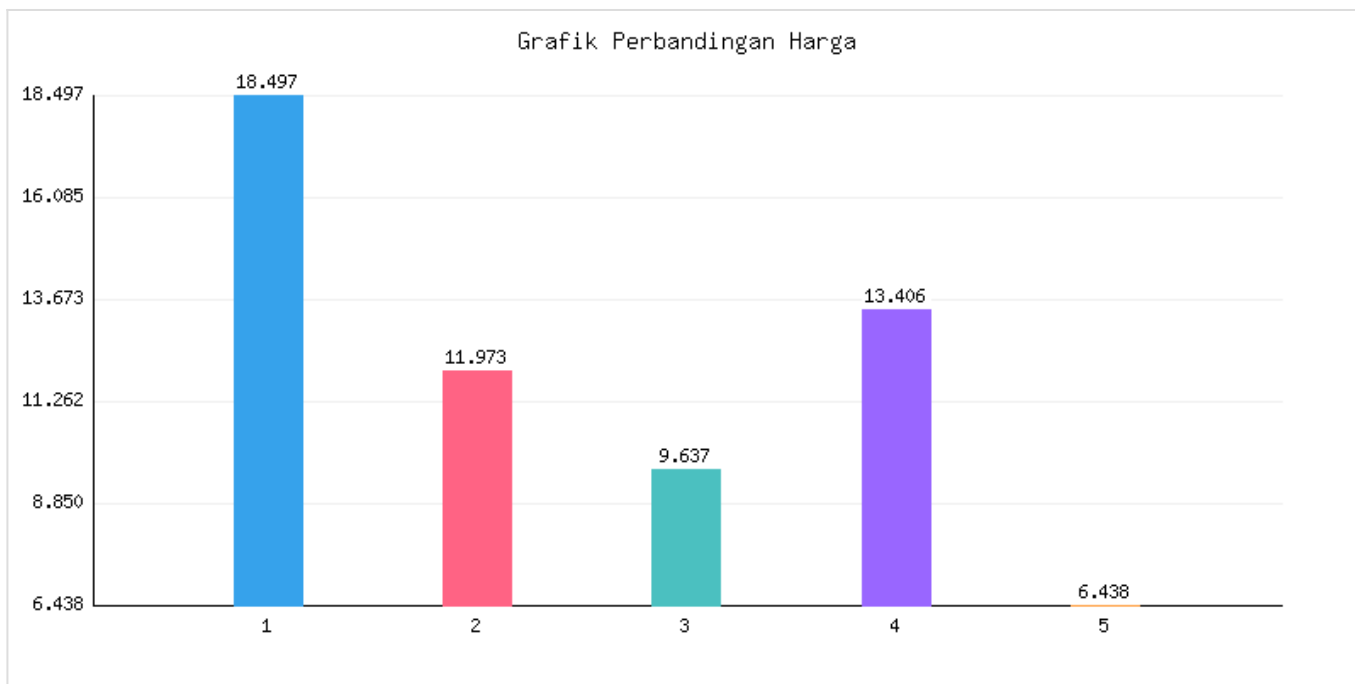

# Jumlah Penduduk Lahir, Mati, Pindah, Datang Kota Metro Sampai Dengan Tanggal 15 April 2026

Kategori: Kependudukan | Tanggal Upload: 21/04/2026 | Jumlah Data: 7 baris

## Grafik Harga