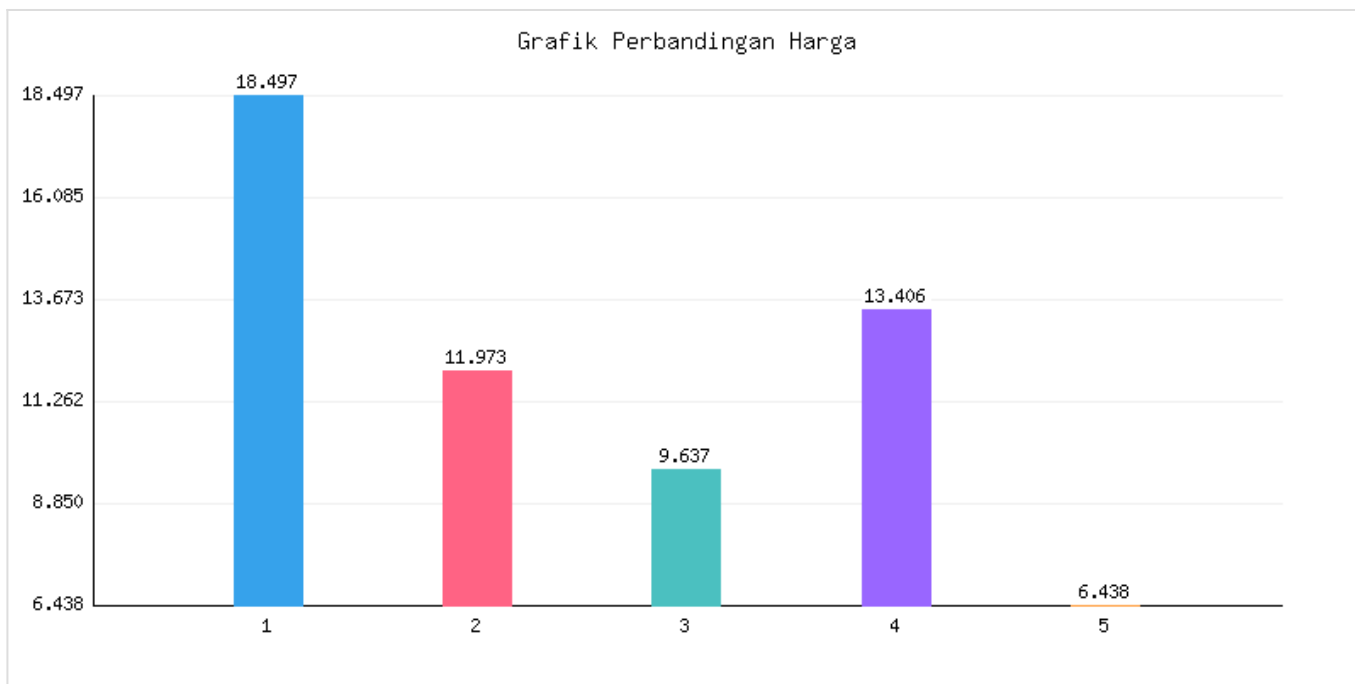

Jumlah Penduduk Lahir, Mati, Pindah, Datang Kota Metro Sampai Dengan Tanggal 15 April 2026

Kategori: Kependudukan | Tanggal Upload: 21/04/2026 | Jumlah Data: 7 baris

Grafik Harga

Statistik Harga

Harga Tertinggi

Rp341.169

Harga Terendah

Rp43.574

Rata-rata Harga

Rp242.719

Tabel Data

No	Kecamatan	Jumlah KK	Penduduk Awal Bulan	Lahir Bulan Ini	Mati Bulan Ini	Datang Bulan Ini	Pindah Bulan Ini	Jumlah KK	Penduduk Akhir Bulan Ini
1	Metro Pusat	18497	57433	31	28	46	50	18516	57432
2	Metro Utara	11973	36558	20	12	18	15	11984	36569
3	Metro Barat	9637	30074	13	10	32	18	9640	30091
4	Metro Timur	13406	42240	16	14	29	13	13416	42258
5	Metro Selatan	6438	19309	17	9	15	9	6444	19323
6	Jumlah	59951	185614	97	73	140	105	60000	185673