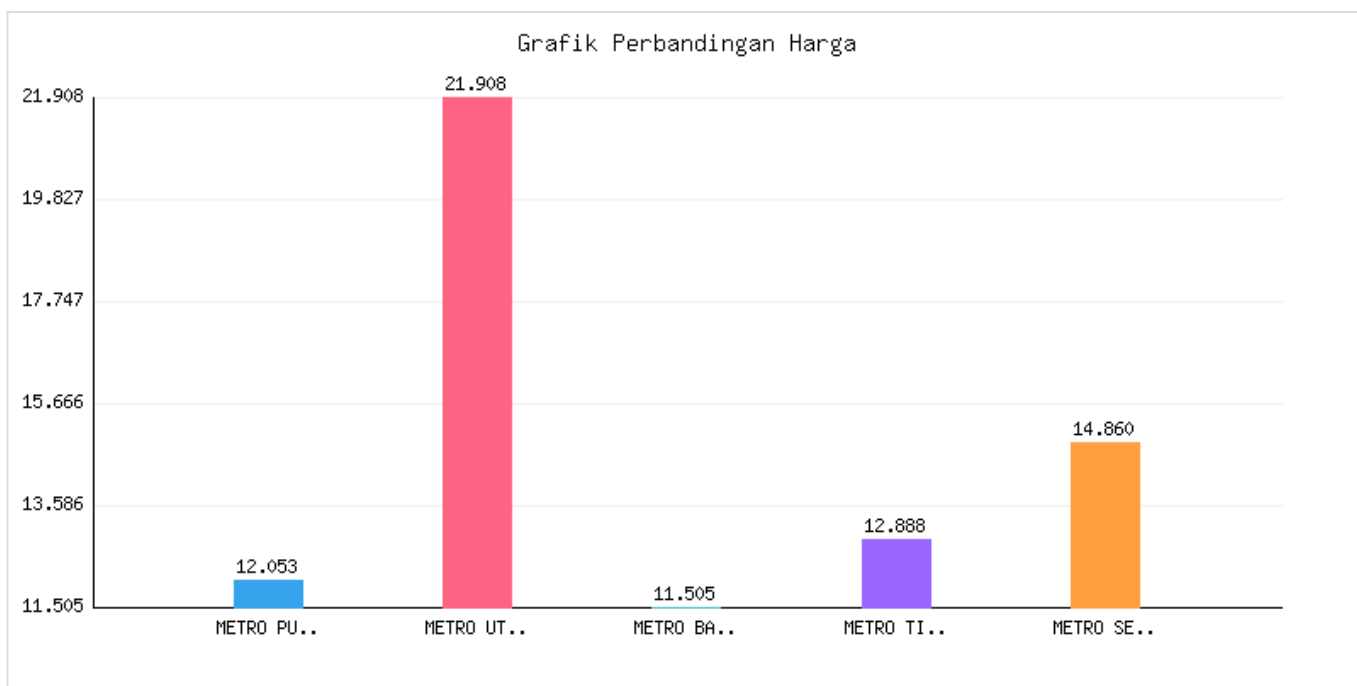

Jumlah Penyebaran dan Kepadatan Penduduk Kota Metro sampai dengan tanggal 15 April 2026

Kategori: Kependudukan | Tanggal Upload: 21/04/2026 | Jumlah Data: 8 baris

Grafik Harga

Statistik Harga

Harga Tertinggi
Rp187.182

Harga Terendah
Rp60.446

Rata-rata Harga
Rp146.385

Tabel Data

KECAMATAN	LUAS WILAYAH (km2)	JUMLAH PENDUDUK	PERSEBARAN PENDUDUK (%)	KEPADATAN PENDUDUK (RUMAH/KM2)	JUMLAH KEPALA KELUARGA
METRO PUSAT	12053	57432	30.93	4765	18116
METRO UTARA	21908	36569	16.70	1669	11984
METRO BARAT	11505	30991	16.21	2615	9640