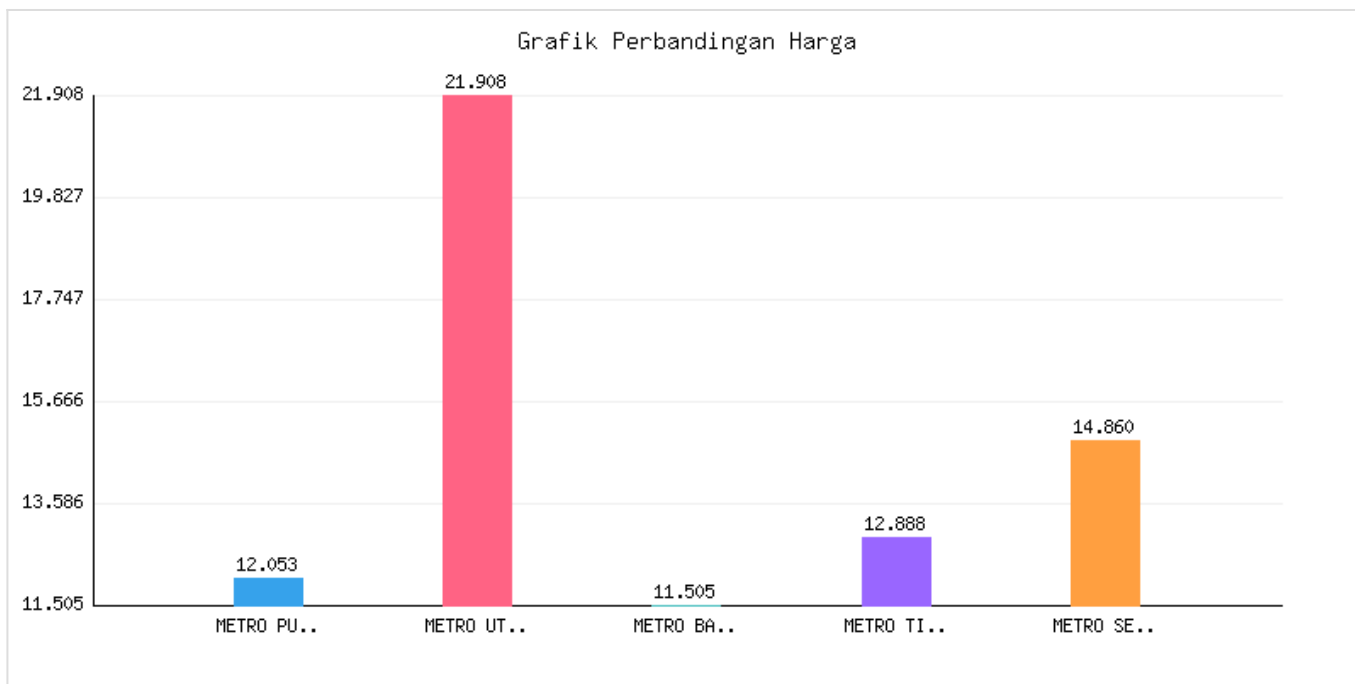

# Jumlah Penyebaran dan Kepadatan Penduduk Kota Metro sampai dengan tanggal 15 April 2026

Kategori: Kependudukan | Tanggal Upload: 21/04/2026 | Jumlah Data: 8 baris

## Grafik Harga