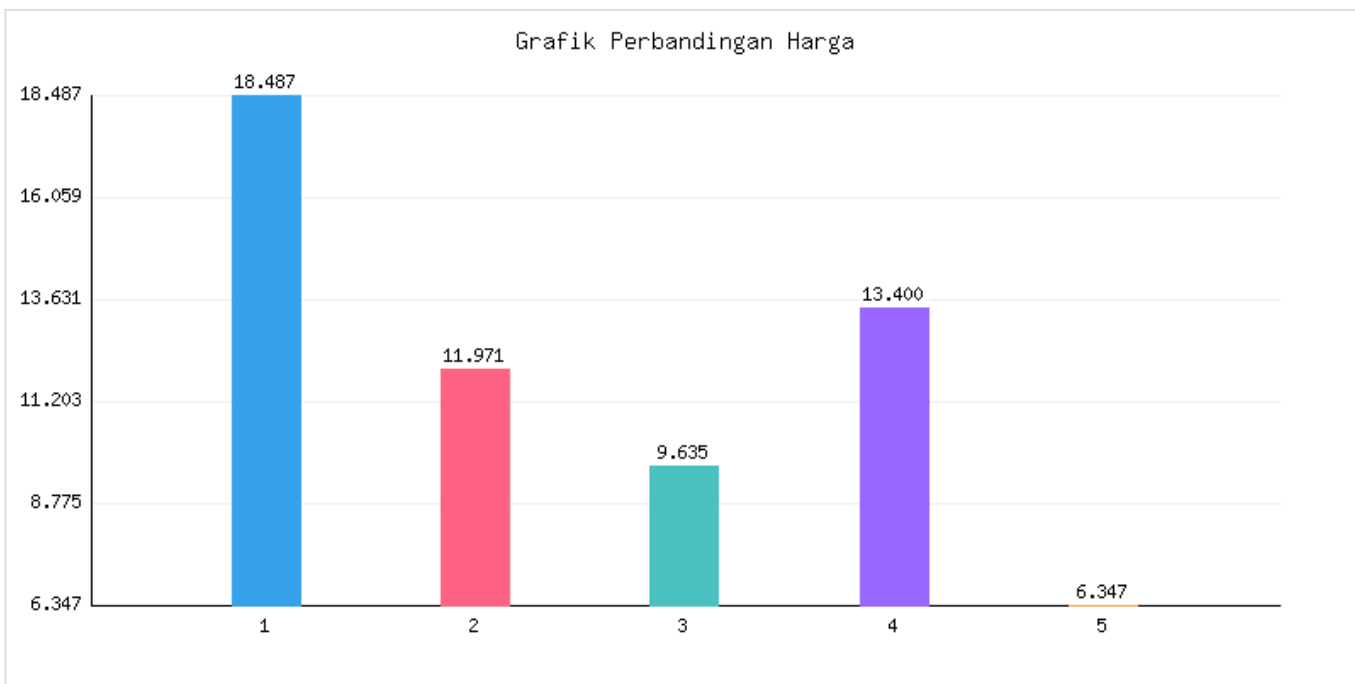

Jumlah Penduduk Lahir, Mati, Pindah, Datang Kota Metro Sampai Dengan Tanggal 31 Maret 2026

Kategori: Kependudukan | Tanggal Upload: 06/04/2026 | Jumlah Data: 7 baris

Grafik Harga

Statistik Harga

Harga Tertinggi

Rp211.001

Harga Terendah

Rp15.852

Rata-rata Harga

Rp266.957

Tabel Data

No	Kecamatan	Jumlah KK	Penduduk Awal Bulan	Lahir Bulan Ini	Mati Bulan Ini	Datang Bulan Ini	Pindah Bulan Ini	Jumlah KK	Penduduk Akhir Bulan Ini
1	Metro Pusat	18487	57425	17	14	26	21	18497	57433
2	Metro Utara	11971	36554	10	4	8	10	11973	36558
3	Metro Barat	9635	30078	11	8	4	11	9637	30074
4	Metro Timur	13400	42241	8	8	16	17	13406	42240
5	Metro Selatan	6347	19304	11	6	4	4	6438	19309
6	Jumlah	59930	185602	57	40	58	63	59951	185614