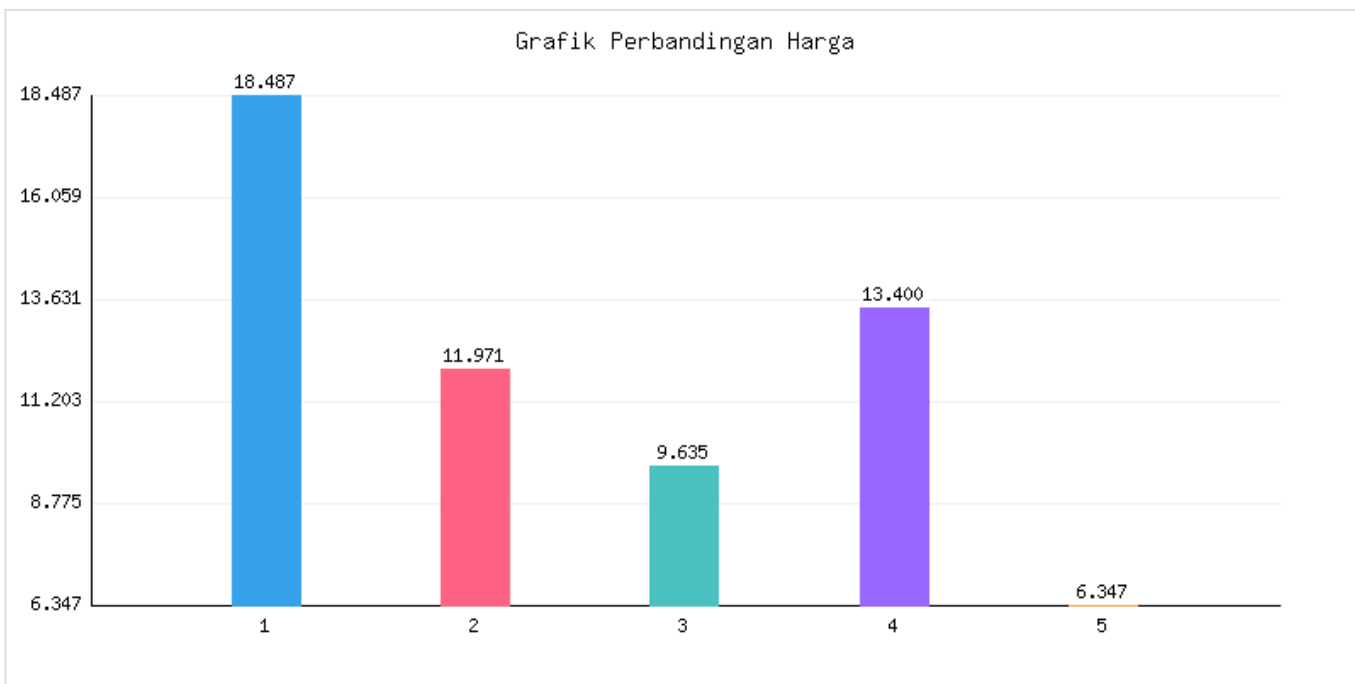

Jumlah Penduduk Lahir, Mati, Pindah, Datang Kota Metro Sampai Dengan Tanggal 31 Maret 2026

Kategori: Kependudukan | Tanggal Upload: 06/04/2026 | Jumlah Data: 7 baris

Grafik Harga

Statistik Harga

Harga Tertinggi

Rp171.390

Harga Terendah

Rp68.998

Rata-rata Harga

Rp172.495

Tabel Data

No	Kecamatan	Jumlah KK	Penduduk Awal Bulan	Lahir Bulan Ini	Mati Bulan Ini	Datang Bulan Ini	Pindah Bulan Ini	Jumlah KK	Penduduk Akhir Bulan Ini
1	Metro Pusat	18487	57425	17	14	26	21	18497	57433
2	Metro Utara	11971	36554	10	4	8	10	11973	36558
3	Metro Barat	9635	30078	11	8	4	11	9637	30074
4	Metro Timur	13400	42241	8	8	16	17	13406	42240
5	Metro Selatan	6347	19304	11	6	4	4	6438	19309
6	Jumlah	59930	185602	57	40	58	63	59951	185614