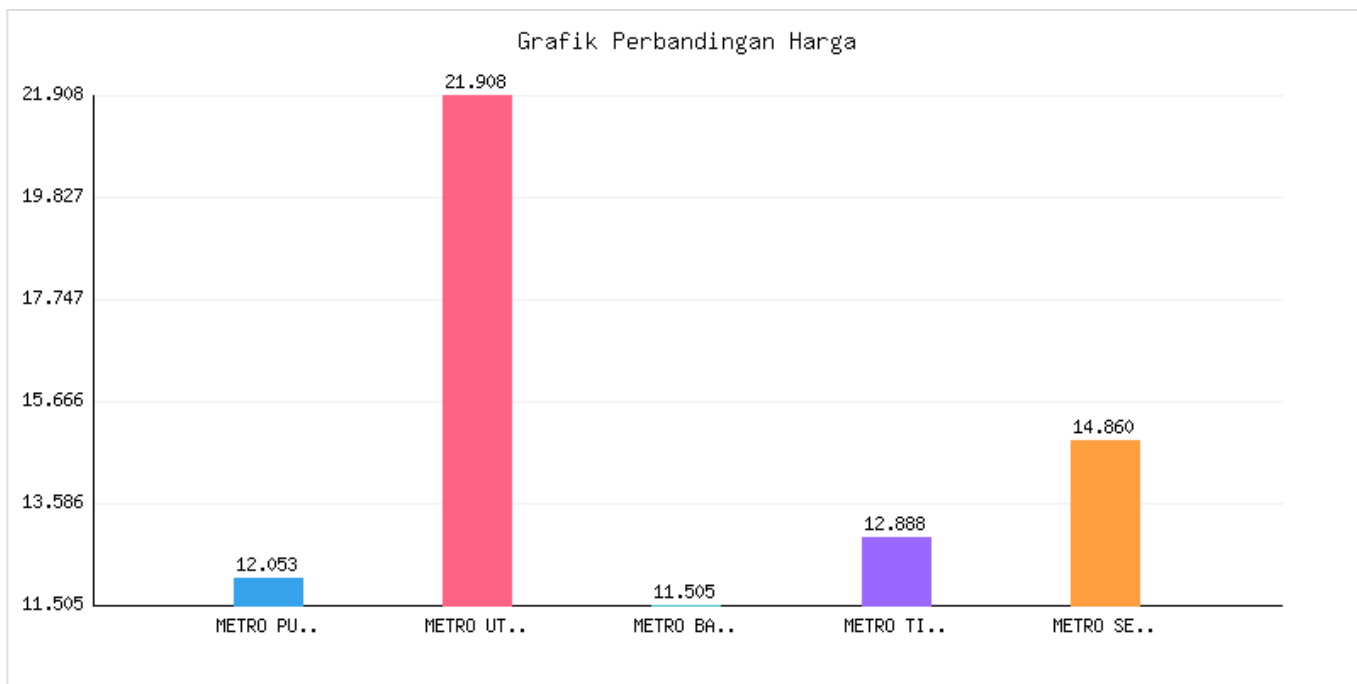

# Jumlah Penyebaran dan Kepadatan Penduduk Kota Metro sampai dengan tanggal 15 Maret 2026

Kategori: Kependudukan | Tanggal Upload: 27/03/2026 | Jumlah Data: 8 baris

## Grafik Harga