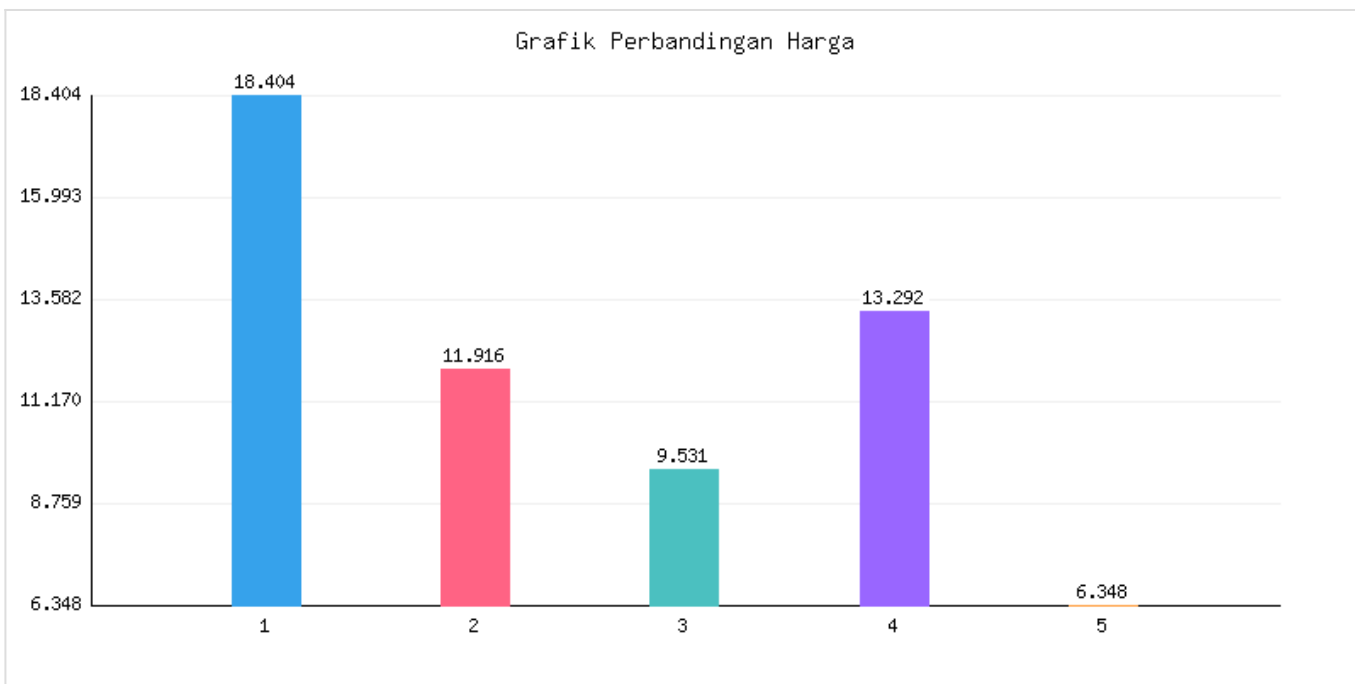

Jumlah Penduduk Lahir, Mati, Pindah, Datang Kota Metro Sampai Dengan Tanggal 15 Maret 2026

Kategori: Kependudukan | Tanggal Upload: 27/03/2026 | Jumlah Data: 7 baris

Grafik Harga

Statistik Harga

Harga Tertinggi

Rp123.775

Harga Terendah

Rp10.381

Rata-rata Harga

Rp193.424

Tabel Data

No	Kecamatan	Jumlah KK	Penduduk Awal Bulan	Lahir Bulan Ini	Mati Bulan Ini	Datang Bulan Ini	Pindah Bulan Ini	Jumlah KK	Penduduk Akhir Bulan Ini
1	Metro Pusat	18404	57179	26	9	32	9	18414	57219
2	Metro Utara	11916	36255	5	5	14	23	11930	36246
3	Metro Barat	9531	29912	10	4	27	5	9539	29940
4	Metro Timur	13292	42036	12	14	27	14	13304	42048
5	Metro Selatan	6348	19130	17	9	7	5	6351	19140
6	Jumlah	59491	184512	71	41	107	56	59538	184593