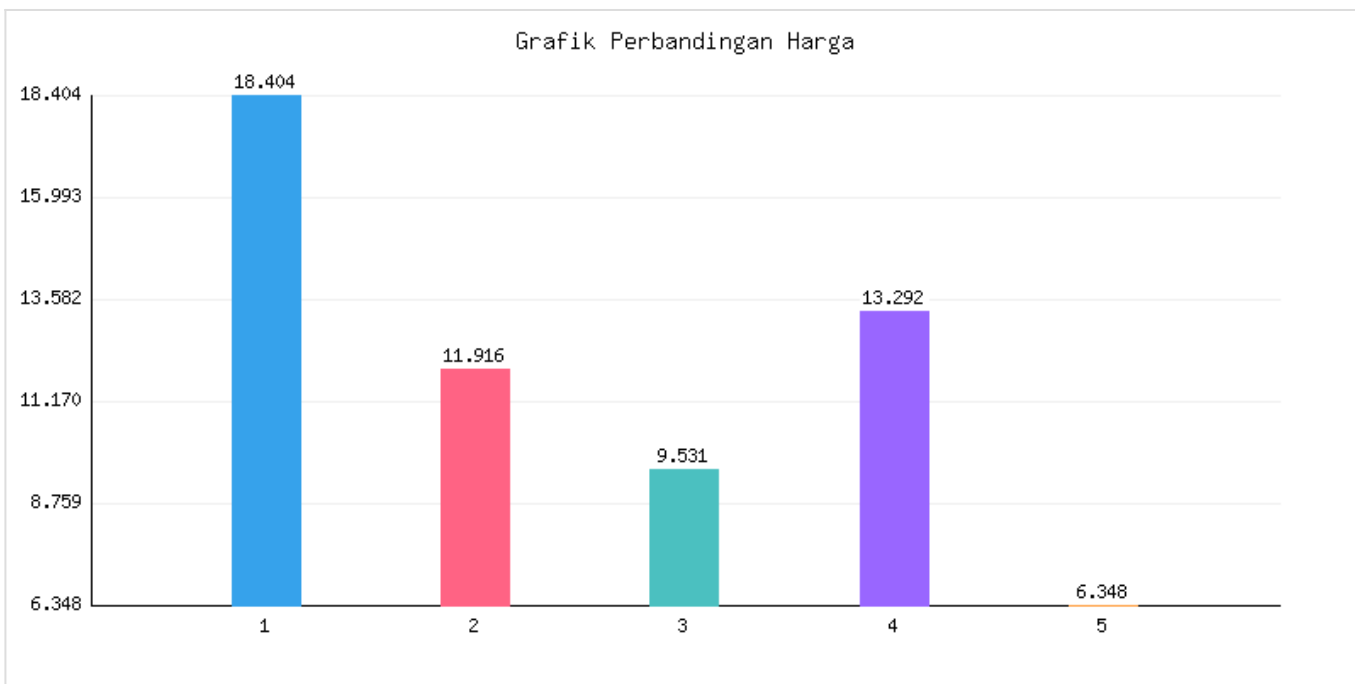

# Jumlah Penduduk Lahir, Mati, Pindah, Datang Kota Metro Sampai Dengan Tanggal 15 Maret 2026

Kategori: Kependudukan | Tanggal Upload: 27/03/2026 | Jumlah Data: 7 baris

## Grafik Harga