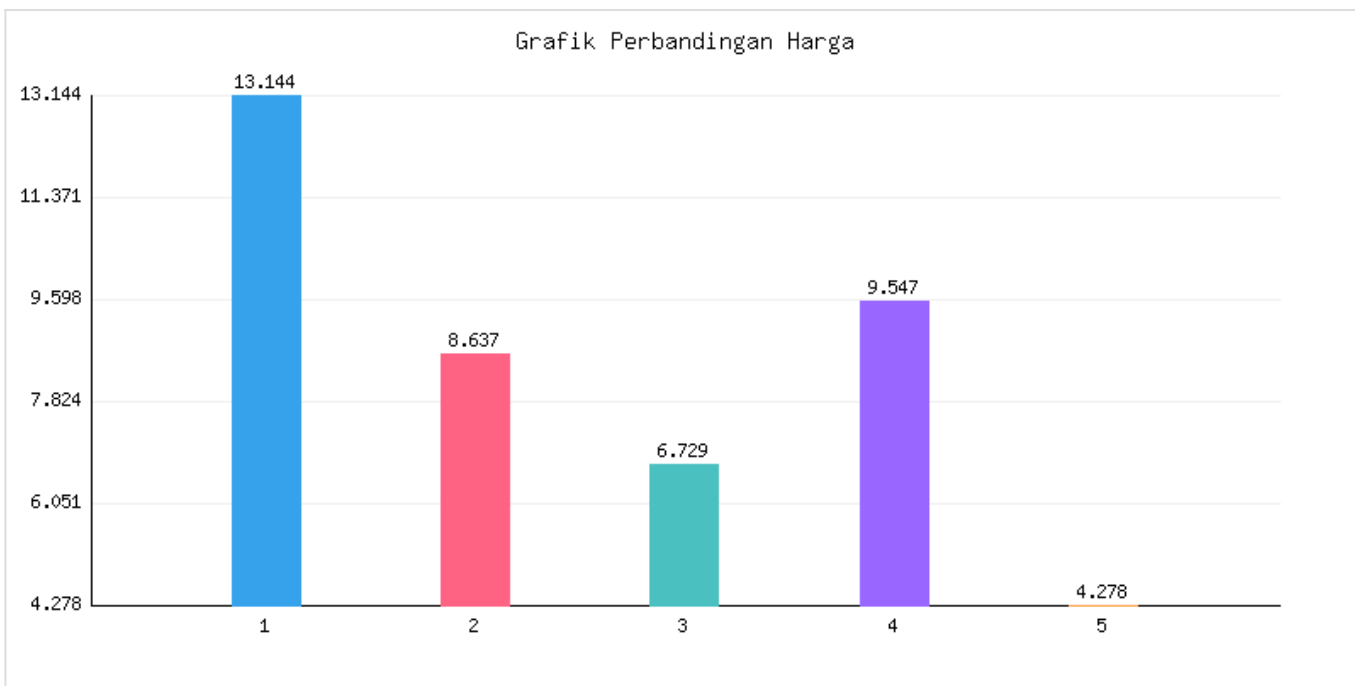

Jumlah Penduduk Usia Produktif dan Non Produktif Kota Metro Berdasarkan DKB Semester 2 Tahun 2025

Kategori: Kependudukan | Tanggal Upload: 25/03/2026 | Jumlah Data: 13 baris

Grafik Harga

Statistik Harga

Harga Tertinggi

Rp185.705

Harga Terendah

Rp71.292

Rata-rata Harga

Rp173.073

Tabel Data

NO	KECAMATAN	USIA MUDA	USIA PRODUKTIF	USIA TUA
1	METRO BARAT	13144	39807	4413
2	METRO PUSAT	8637	25224	2662
3	METRO SELATAN	6729	21073	2245
4	METRO TIMUR	9547	29521	3143
5	METRO UTARA	4278	13362	1613
6	TOTAL	40777	128587	14382