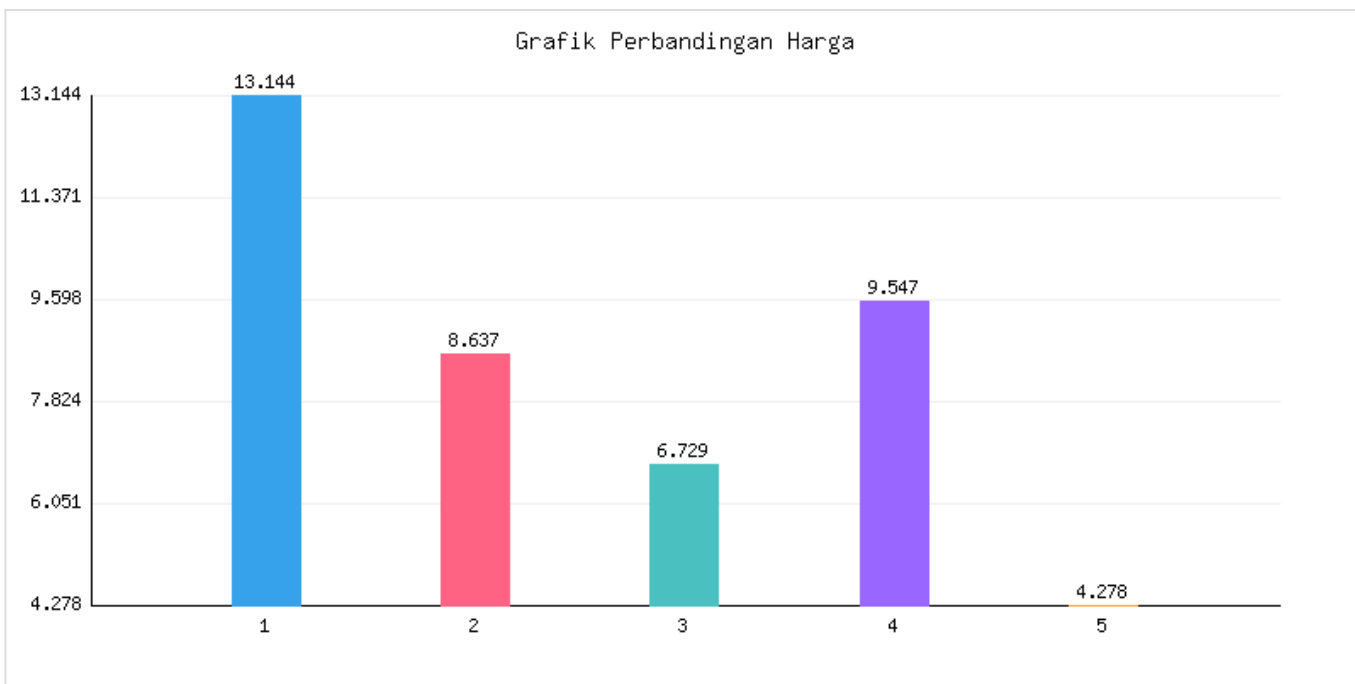

Jumlah Penduduk Usia Produktif dan Non Produktif Kota Metro Berdasarkan DKB Semester 2 Tahun 2025

Kategori: Kependudukan | Tanggal Upload: 25/03/2026 | Jumlah Data: 13 baris

Grafik Harga

Statistik Harga

Harga Tertinggi

Rp447.282

Harga Terendah

Rp44.454

Rata-rata Harga

Rp265.094

Tabel Data

NO	KECAMATAN	USIA MUDA	USIA PRODUKTIF	USIA TUA
1	METRO BARAT	13144	39807	4413
2	METRO PUSAT	8637	25224	2662
3	METRO SELATAN	6729	21073	2245
4	METRO TIMUR	9547	29521	3143
5	METRO UTARA	4278	13362	1613
6	TOTAL	40777	128587	14382