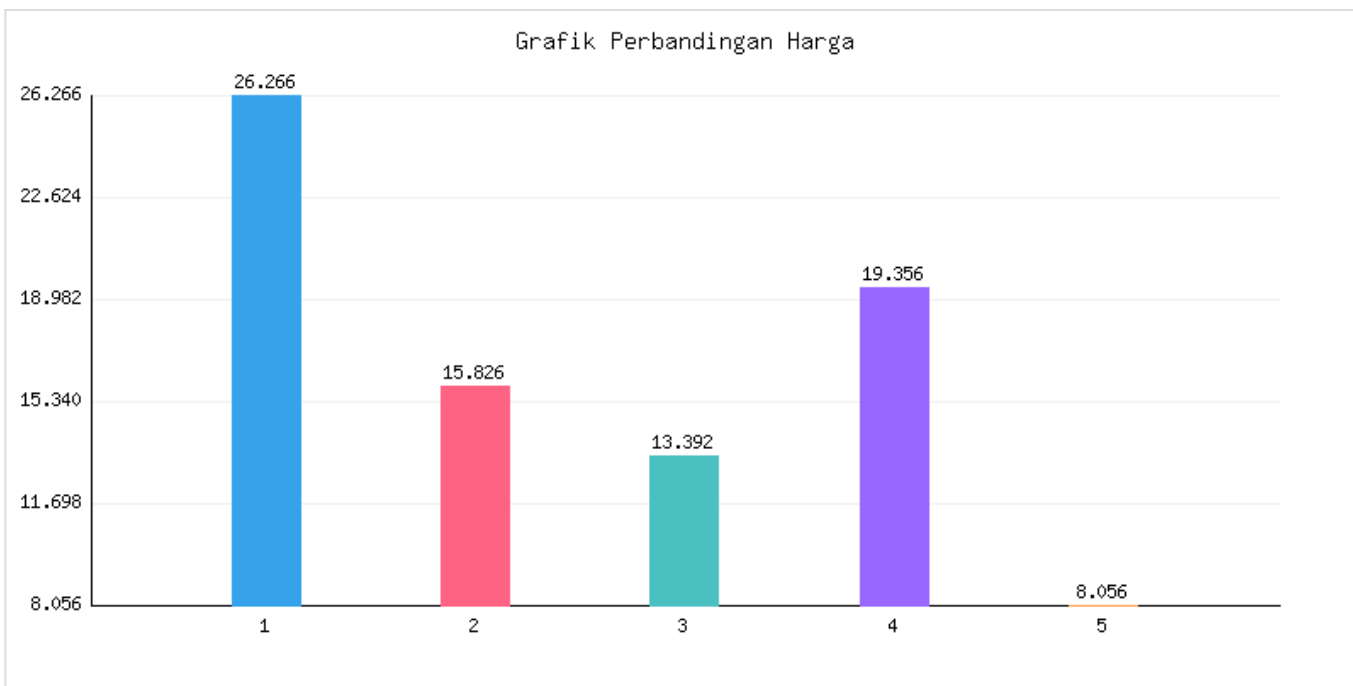

Jumlah Penduduk Kota Metro Berdasarkan Status Perkawinan Berdasarkan DKB Semester 2

Kategori: Kependudukan | **Tanggal Upload:** 25/03/2026 | **Jumlah Data:** 6 baris

Grafik Harga

Statistik Harga

- Harga Tertinggi **Rp213.351**
- Harga Terendah **Rp23.540**
- Rata-rata Harga **Rp86.153**

Tabel Data

NO	KECAMATAN	BELUM KAWIN	KAWIN	CERAI HIDUP	CERAI MATI
1	METRO PUSAT	26266	26668	1544	2886
2	METRO UTARA	15826	18284	847	1586
3	METRO BARAT	13392	14820	691	1444