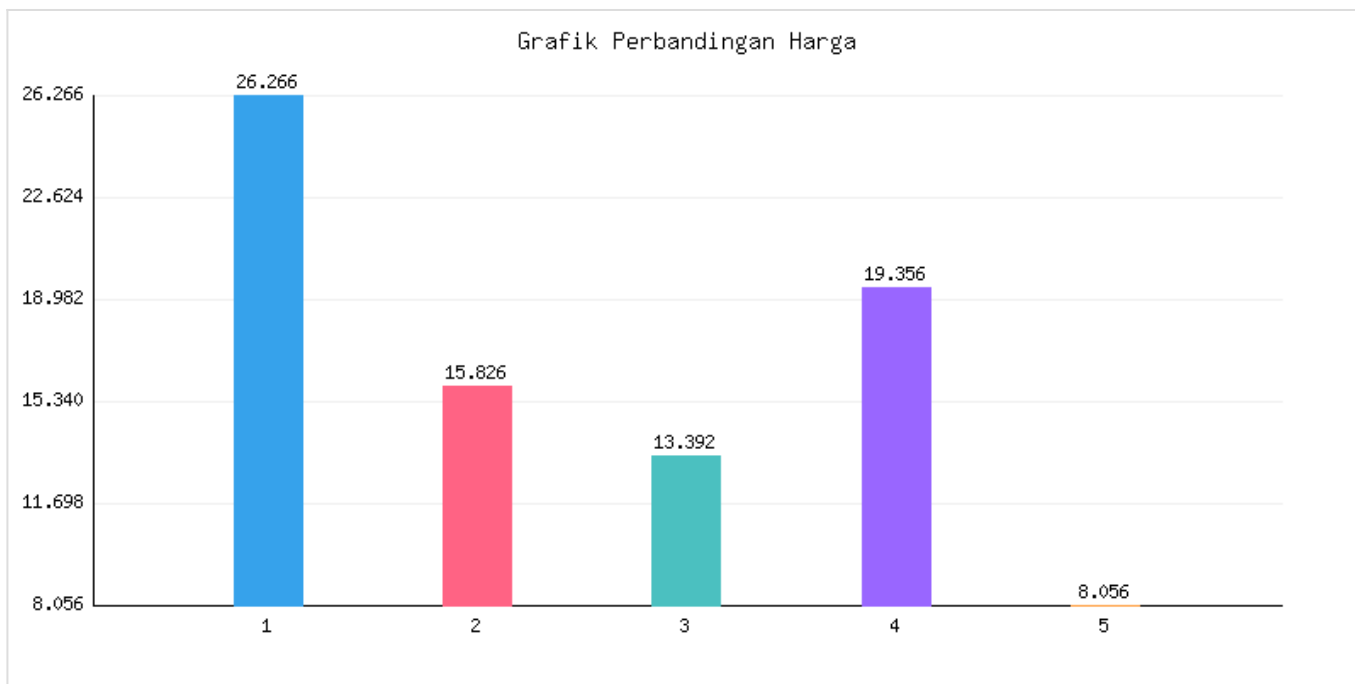

# Jumlah Penduduk Kota Metro Berdasarkan Status Perkawinan Berdasarkan DKB Semester 2

**Kategori:** Kependudukan | **Tanggal Upload:** 25/03/2026 | **Jumlah Data:** 6 baris

## Grafik Harga