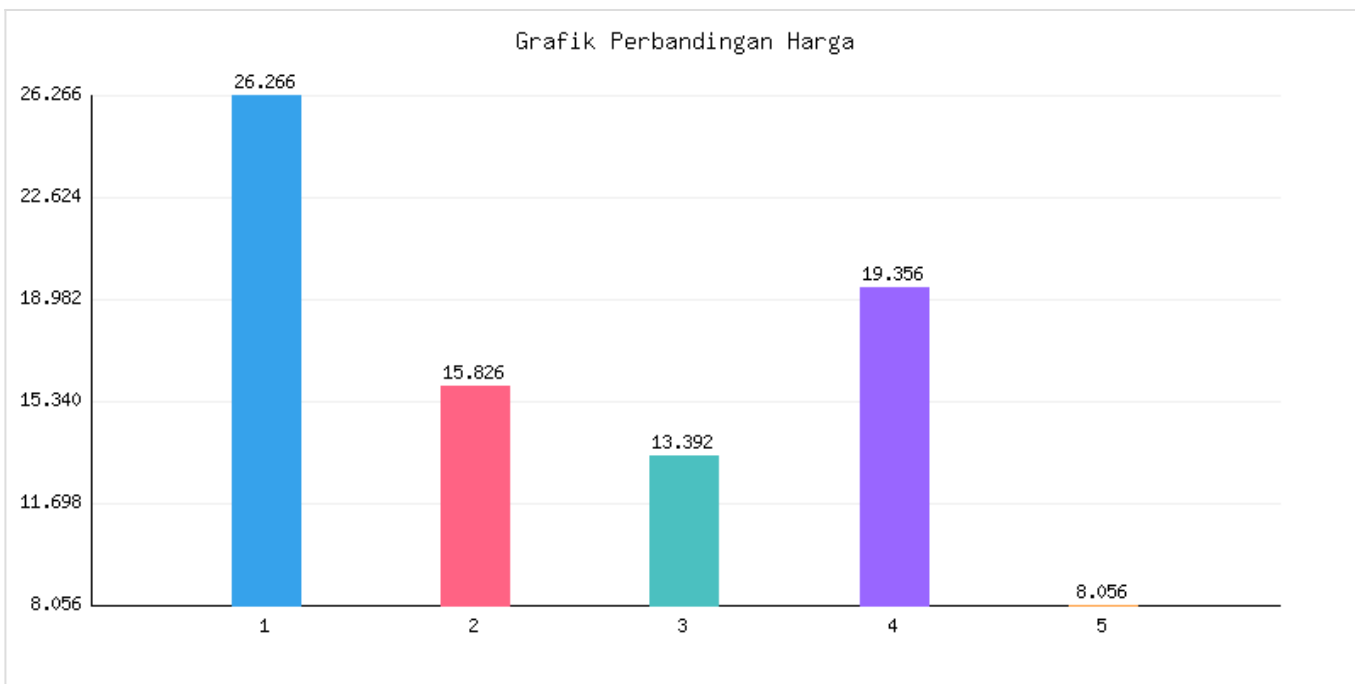

Jumlah Penduduk Kota Metro Berdasarkan Status Perkawinan Berdasarkan DKB Semester 2

Kategori: Kependudukan | **Tanggal Upload:** 25/03/2026 | **Jumlah Data:** 6 baris

Grafik Harga

Statistik Harga

- Harga Tertinggi **Rp440.255**
- Harga Terendah **Rp83.012**
- Rata-rata Harga **Rp75.928**

Tabel Data

NO	KECAMATAN	BELUM KAWIN	KAWIN	CERAI HIDUP	CERAI MATI
1	METRO PUSAT	26266	26668	1544	2886
2	METRO UTARA	15826	18284	847	1586
3	METRO BARAT	13392	14820	691	1444