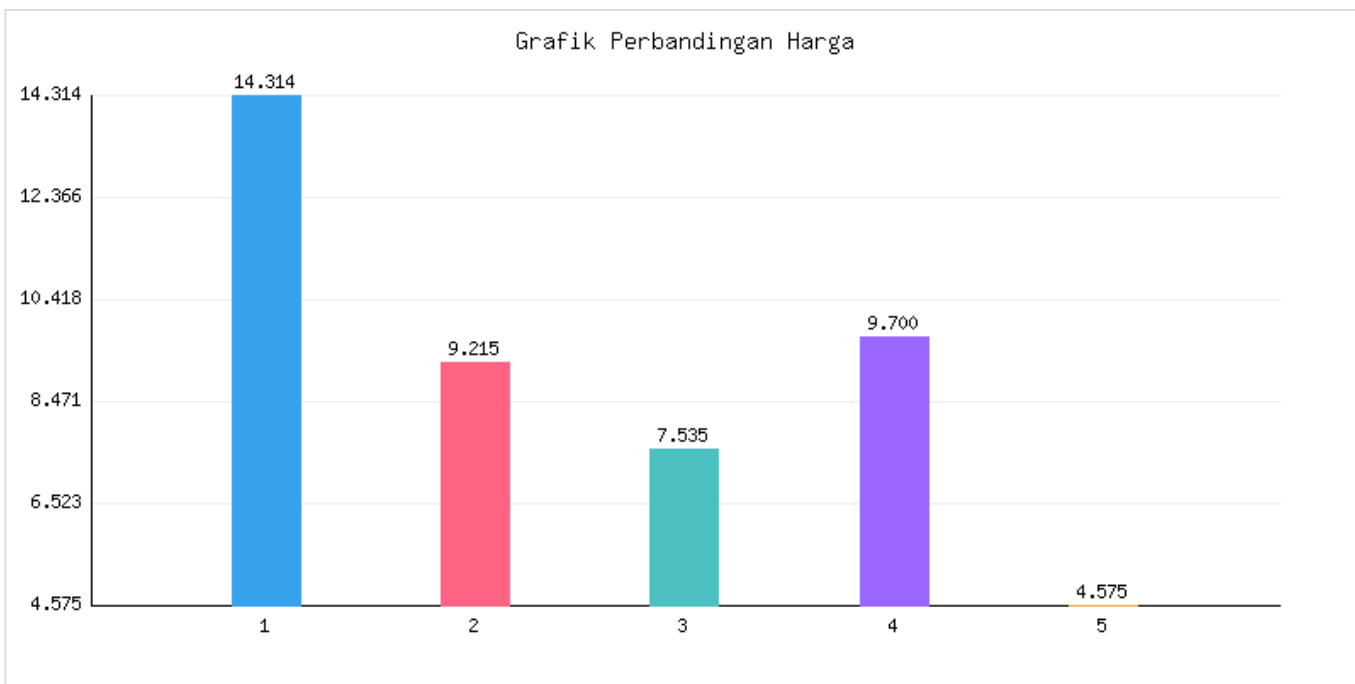

# Jumlah Penduduk Kota Metro Berdasarkan Pendidikan Akhir Berdasarkan DKB Semester 2 Tahun 2025

Kategori: Kependudukan | Tanggal Upload: 25/03/2026 | Jumlah Data: 6 baris

## Grafik Harga