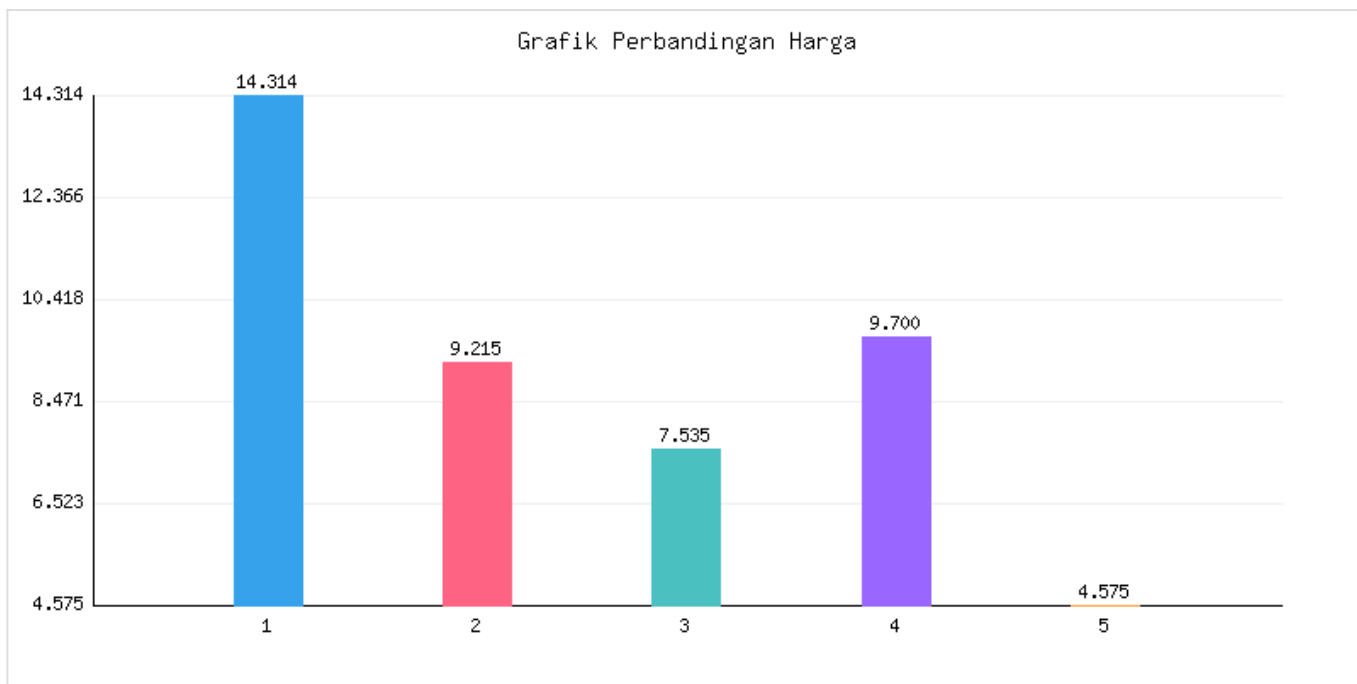

Jumlah Penduduk Kota Metro Berdasarkan Pendidikan Akhir Berdasarkan DKB Semester 2 Tahun 2025

Kategori: Kependudukan | Tanggal Upload: 25/03/2026 | Jumlah Data: 6 baris

Grafik Harga

Statistik Harga

Harga Tertinggi

Rp263.971

Harga Terendah

Rp48.505

Rata-rata Harga

Rp162.975

Tabel Data

NO	KECAMATAN	Tidak/Belum Sekolah	Belum Tamat SD/Sederajat	Tamat SD/Sederajat	SLTP/Sederajat	SLTA/Sederajat	Diploma I/II	Akademi/Diploma III/S.Muda	Diploma IV/S-1	Strata II	Strata III
----	-----------	---------------------	--------------------------	--------------------	----------------	----------------	--------------	----------------------------	----------------	-----------	------------