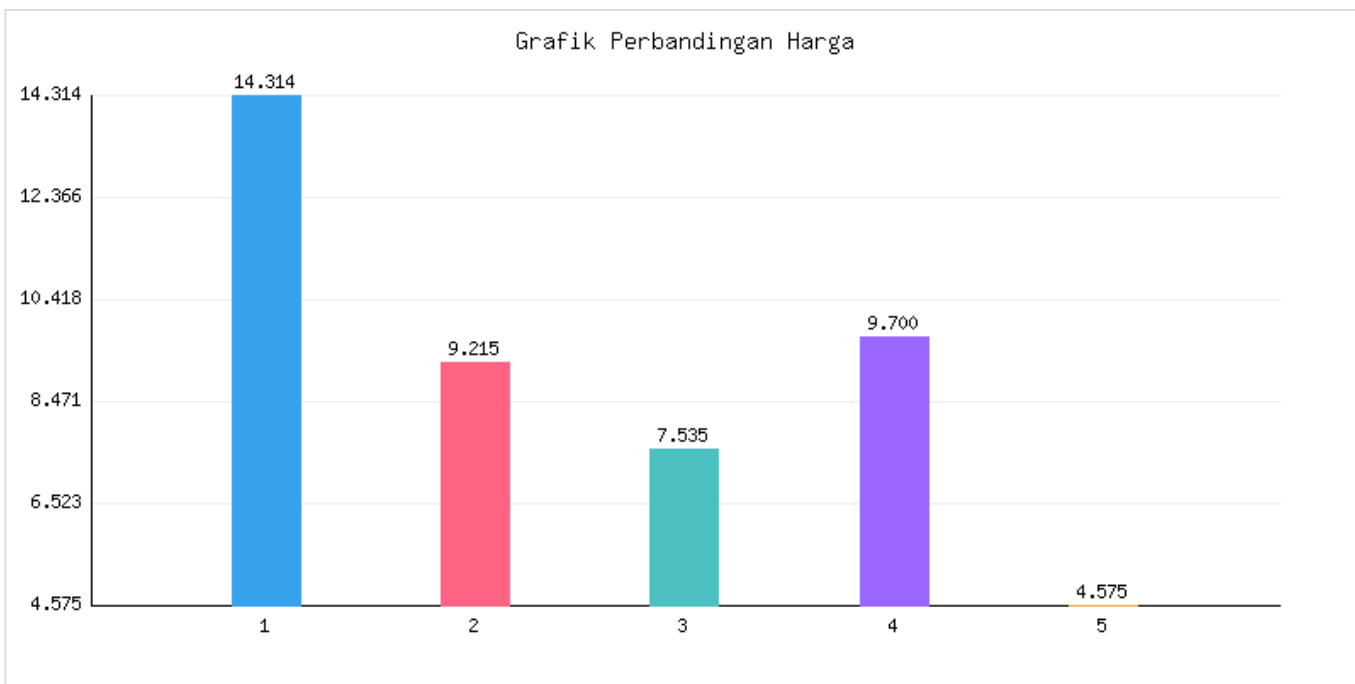

Jumlah Penduduk Kota Metro Berdasarkan Pendidikan Akhir Berdasarkan DKB Semester 2 Tahun 2025

Kategori: Kependudukan | Tanggal Upload: 25/03/2026 | Jumlah Data: 6 baris

Grafik Harga

Statistik Harga

Harga Tertinggi

Rp303.638

Harga Terendah

Rp31.893

Rata-rata Harga

Rp183.560

Tabel Data

| NO | KECAMATAN | Tidak/Belum Sekolah | Belum Tamat SD/Sederajat | Tamat SD/Sederajat | SLTP/Sederajat | SLTA/Sederajat | Diploma I/II | Akademi/Diploma III/S.Muda | Diploma IV/S-1 | Strata II | Strata III |
|----|-----------|---------------------|--------------------------|--------------------|----------------|----------------|--------------|----------------------------|----------------|-----------|------------|
|----|-----------|---------------------|--------------------------|--------------------|----------------|----------------|--------------|----------------------------|----------------|-----------|------------|