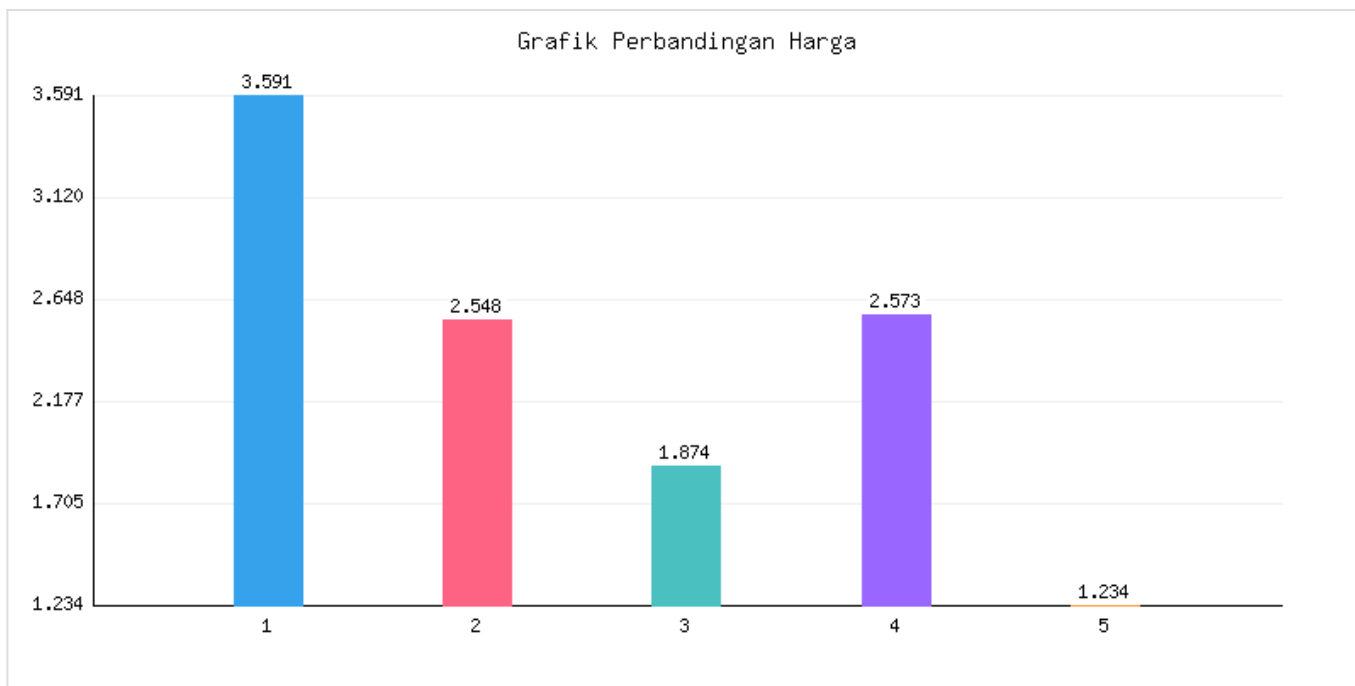

# Jumlah Penduduk Kota Metro Berdasarkan Kelompok Umur Berdasarkan DKB Semester 2 Tahun 2025

Kategori: Kependudukan | Tanggal Upload: 25/03/2026 | Jumlah Data: 6 baris

## Grafik Harga