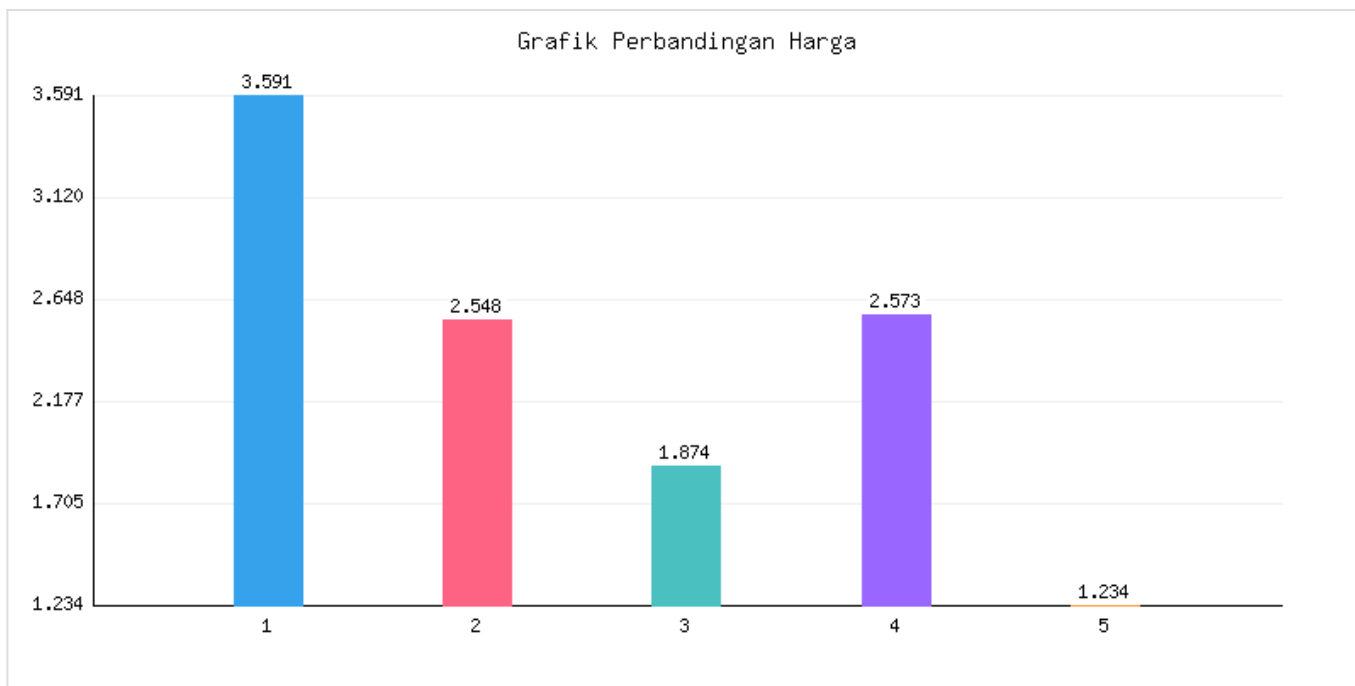

Jumlah Penduduk Kota Metro Berdasarkan Kelompok Umur Berdasarkan DKB Semester 2 Tahun 2025

Kategori: Kependudukan | Tanggal Upload: 25/03/2026 | Jumlah Data: 6 baris

Grafik Harga

Statistik Harga

Harga Tertinggi
Rp442.093

Harga Terendah
Rp16.739

Rata-rata Harga
Rp194.687

Tabel Data

NO	KECAMATAN	0-4	5-9	10-14	15-19	20-24	25-29	30-34	35-39	40-44	45-49	50-54	55-59	60-64	65-69	70-74	75
1	METRO PUGAT	3591	4430	4478	4441	4503	4407	4139	4209	4090	3766	3187	2535	1954	1142	1117	
2	METRO UTARA	2540	2993	3096	2903	2756	3089	2944	2642	2573	2625	2274	1898	1520	1122	725	815
3	METRO BARAT	1874	2420	2435	2338	2350	2036	1987	2154	2151	2131	1997	1332	978	593	634	
4	METRO TIMUR	2573	3392	3582	3464	3259	3429	3204	3063	3058	3026	2802	2289	1957	1387	881	875