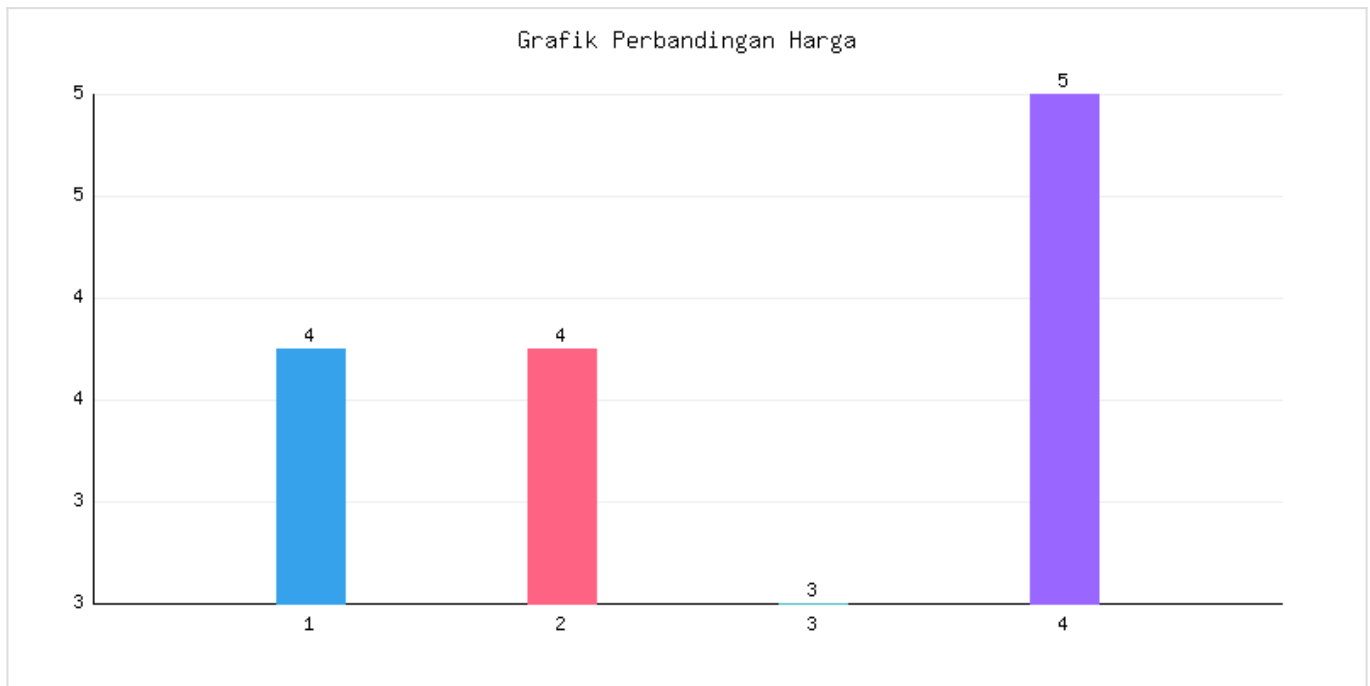

Jumlah Sekolah Berdasarkan Kecamatan - Semester Ganjil TA 2025/2026

Kategori: Pendidikan | Tanggal Upload: 10/03/2026 | Jumlah Data: 17 baris

Grafik Harga

Statistik Harga

Harga Tertinggi
Rp400.360

Harga Terendah
Rp37.860

Rata-rata Harga
Rp276.172

Tabel Data

No	Kecamatan	TK		KB		TPA		SPS		PKBM		SKB		SD		SMP		SMA		SMK		SLB		Total												
		Negeri	Swasta	Negeri	Swasta	Negeri	Swasta	Negeri	Swasta	Negeri	Swasta	Negeri	Swasta	Negeri	Swasta	Negeri	Swasta	Negeri	Swasta	Negeri	Swasta	Negeri	Swasta	Negeri	Swasta	Jml										
1	Kec. Metro Pusat	4	18	22	1	12	13	0	1	0	0	0	0	2	2	0	0	0	12	7	19	3	6	9	1	4	5	0	3	3	0	2	2	21	55	76
2	Kec. Metro Barat	4	9	13	0	8	8	0	1	1	0	0	0	1	1	1	0	1	8	5	13	1	11	12	1	7	8	1	4	5	0	2	2	16	48	64
3	Kec. Metro Timur	3	8	11	0	13	13	0	4	4	0	0	0	2	2	0	0	0	10	2	12	3	3	6	3	3	6	2	4	6	0	0	0	21	39	60