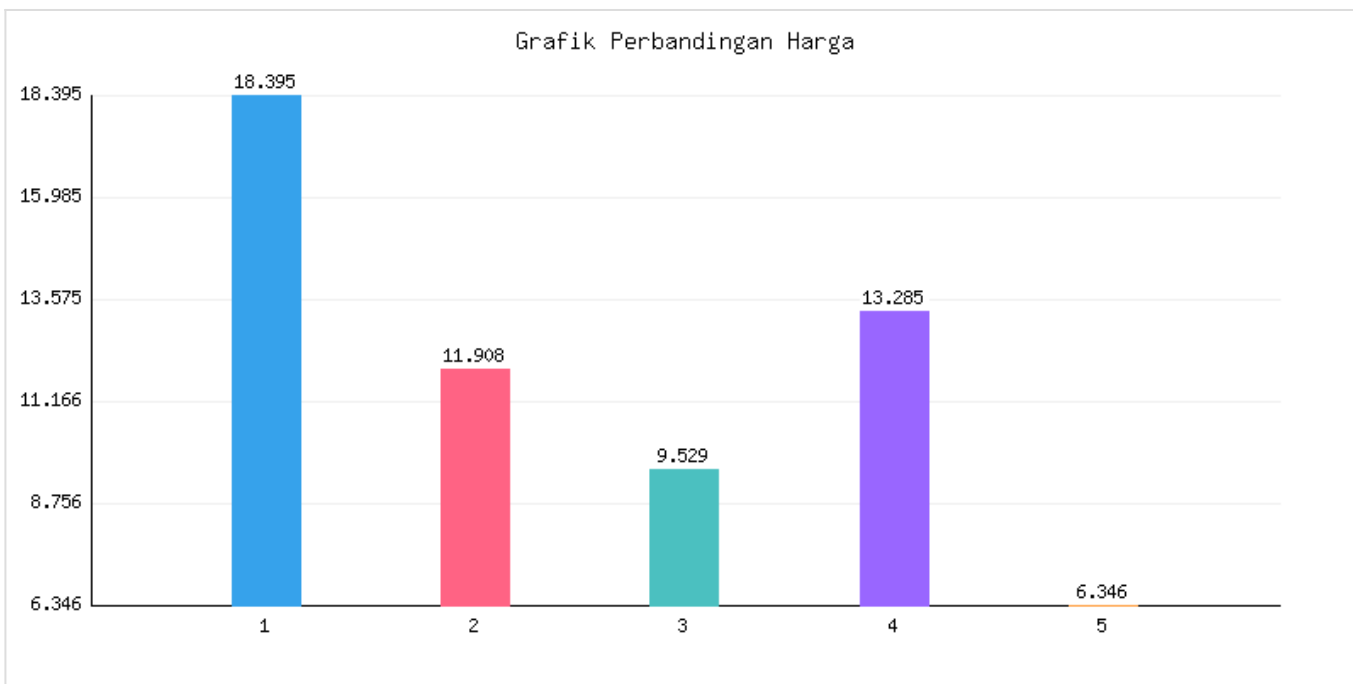

Jumlah Penduduk Lahir, Mati, Pindah, Datang Kota Metro Sampai Dengan Tanggal 28 Februari 2026

Kategori: Kependudukan | Tanggal Upload: 04/03/2026 | Jumlah Data: 7 baris

Grafik Harga

Statistik Harga

Harga Tertinggi

Rp349.043

Harga Terendah

Rp54.817

Rata-rata Harga

Rp254.517

Tabel Data

No	Kecamatan	Jumlah KK	Penduduk Awal Bulan	Lahir Bulan Ini	Mati Bulan Ini	Datang Bulan Ini	Pindah Bulan Ini	Jumlah KK	Penduduk Akhir Bulan Ini
1	Metro Pusat	18395	57185	17	23	24	24	18404	57179
2	Metro Utara	11908	36243	14	9	20	13	11916	36255
3	Metro Barat	9529	29921	6	12	9	12	9531	29912
4	Metro Timur	13285	42022	12	7	24	15	13292	42036
5	Metro Selatan	6346	19122	7	3	8	4	6348	19130
6	Jumlah	59463	184493	56	54	85	68	59491	184512