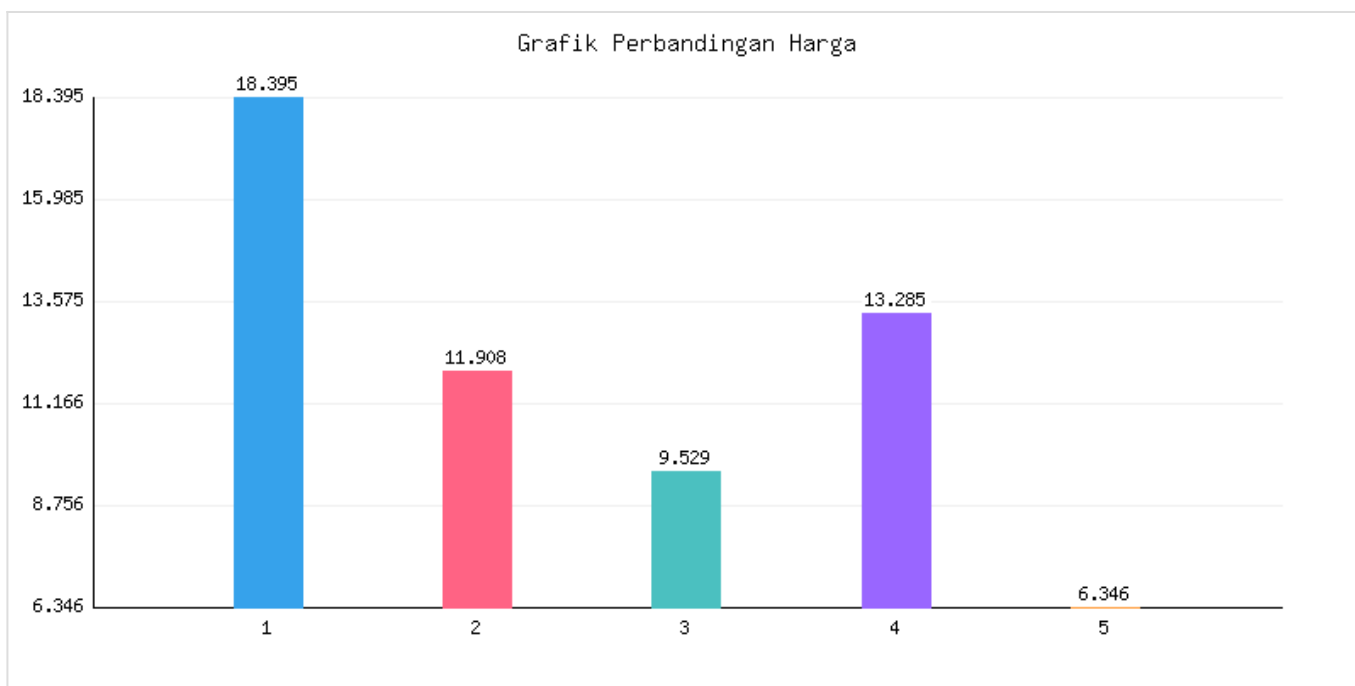

Jumlah Penduduk Lahir, Mati, Pindah, Datang Kota Metro Sampai Dengan Tanggal 28 Februari 2026

Kategori: Kependudukan | Tanggal Upload: 04/03/2026 | Jumlah Data: 7 baris

Grafik Harga

Statistik Harga

Harga Tertinggi

Rp183.713

Harga Terendah

Rp67.140

Rata-rata Harga

Rp145.467

Tabel Data

No	Kecamatan	Jumlah KK	Penduduk Awal Bulan	Lahir Bulan Ini	Mati Bulan Ini	Datang Bulan Ini	Pindah Bulan Ini	Jumlah KK	Penduduk Akhir Bulan Ini
1	Metro Pusat	18395	57185	17	23	24	24	18404	57179
2	Metro Utara	11908	36243	14	9	20	13	11916	36255
3	Metro Barat	9529	29921	6	12	9	12	9531	29912
4	Metro Timur	13285	42022	12	7	24	15	13292	42036
5	Metro Selatan	6346	19122	7	3	8	4	6348	19130
6	Jumlah	59463	184493	56	54	85	68	59491	184512