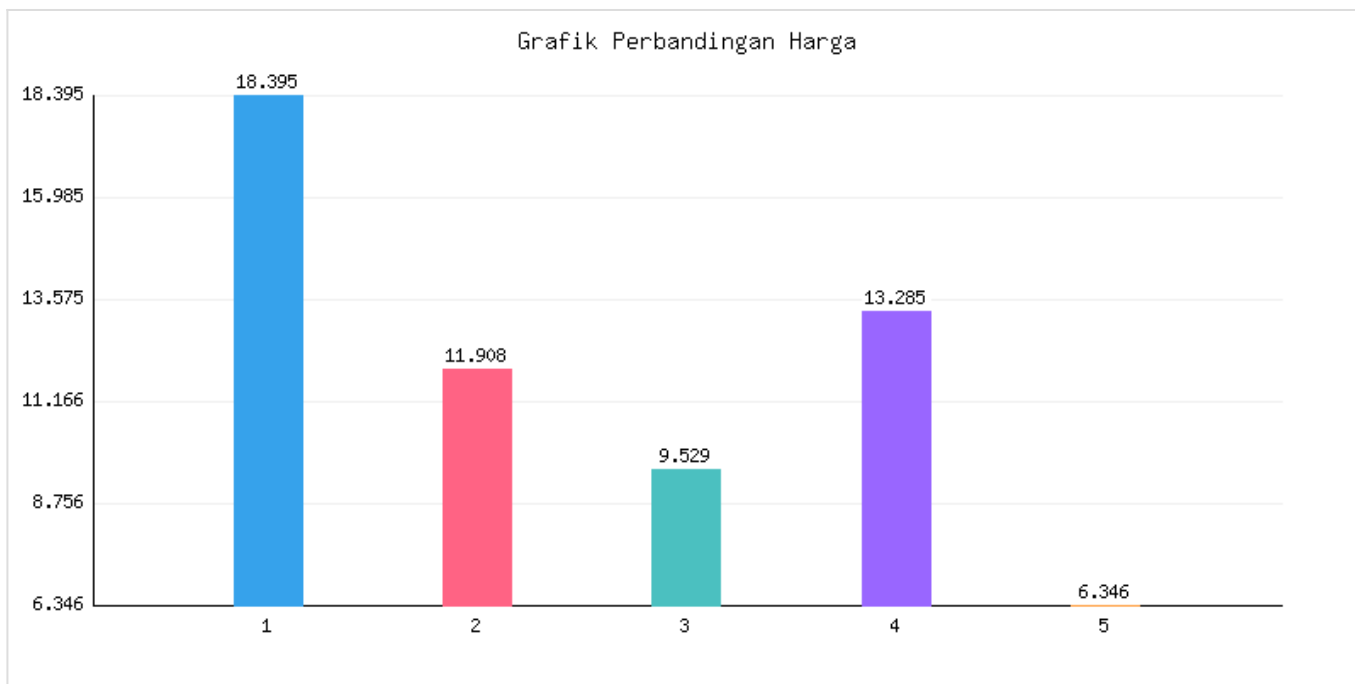

# Jumlah Penduduk Lahir, Mati, Pindah, Datang Kota Metro Sampai Dengan Tanggal 28 Februari 2026

Kategori: Kependudukan | Tanggal Upload: 04/03/2026 | Jumlah Data: 7 baris

## Grafik Harga