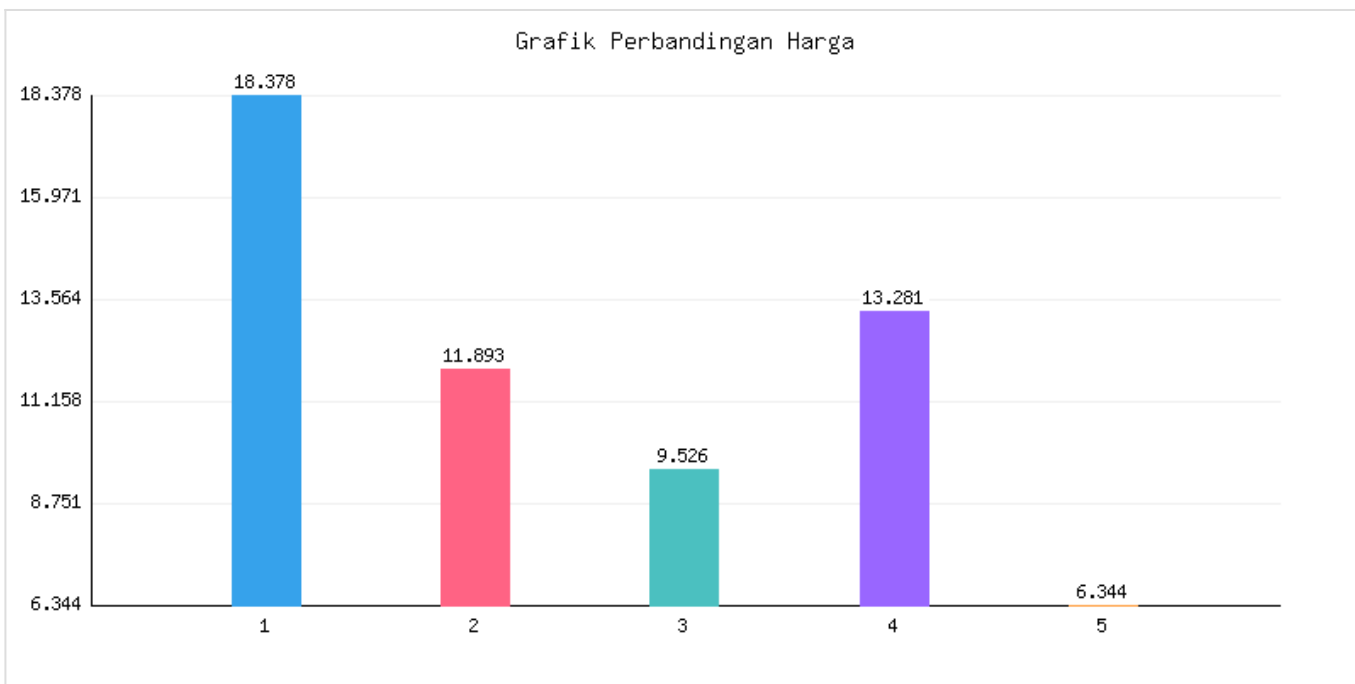

# Jumlah Penduduk Lahir, Mati, Pindah, Datang Kota Metro Sampai Dengan Tanggal 15 Februari 2026

Kategori: Kependudukan | Tanggal Upload: 20/02/2026 | Jumlah Data: 7 baris

## Grafik Harga