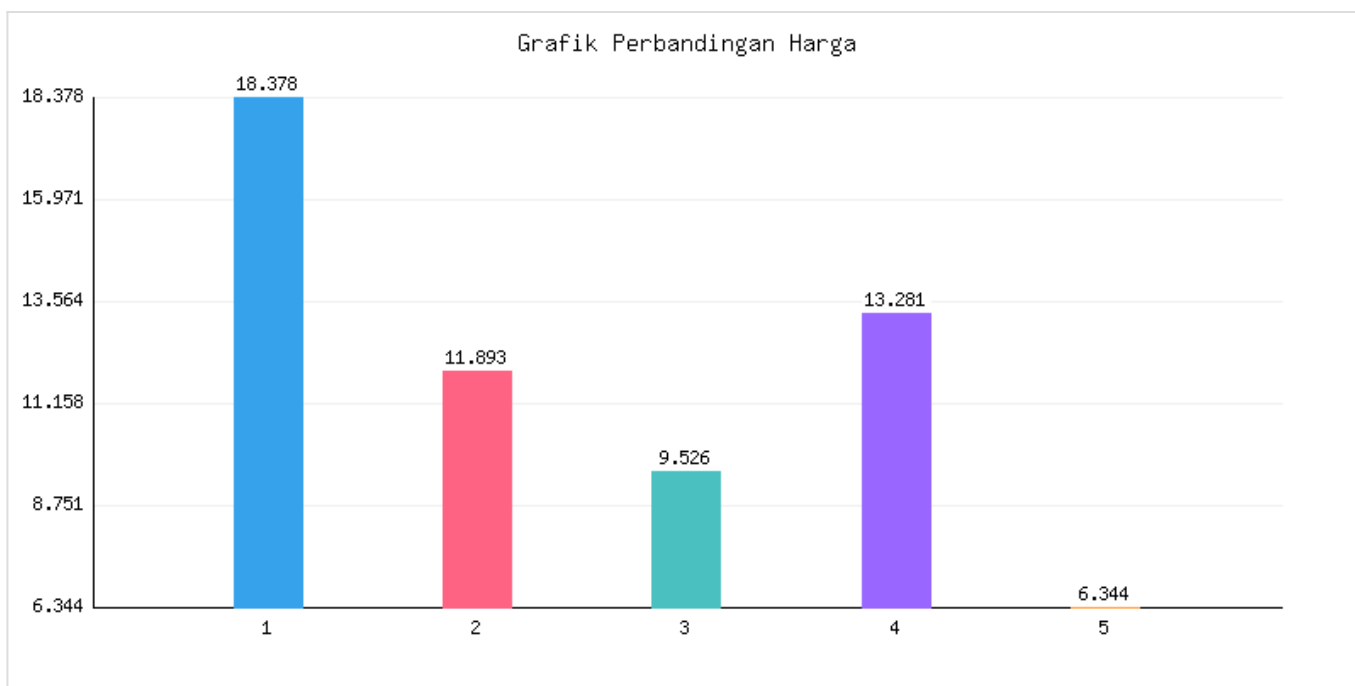

Jumlah Penduduk Lahir, Mati, Pindah, Datang Kota Metro Sampai Dengan Tanggal 15 Februari 2026

Kategori: Kependudukan | Tanggal Upload: 20/02/2026 | Jumlah Data: 7 baris

Grafik Harga

Statistik Harga

Harga Tertinggi

Rp337.487

Harga Terendah

Rp29.305

Rata-rata Harga

Rp274.220

Tabel Data

No	Kecamatan	Jumlah KK	Penduduk Awal Bulan	Lahir Bulan Ini	Mati Bulan Ini	Datang Bulan Ini	Pindah Bulan Ini	Jumlah KK	Penduduk Akhir Bulan Ini
1	Metro Pusat	18378	57162	19	21	40	15	18395	57185
2	Metro Utara	11893	36235	8	6	25	19	11908	36243
3	Metro Barat	9526	29920	9	16	15	7	9529	29921
4	Metro Timur	13281	42031	11	16	13	17	13285	42022
5	Metro Selatan	6344	19109	14	6	7	2	6346	19122
6	Jumlah	59422	184457	61	65	100	60	59463	184493