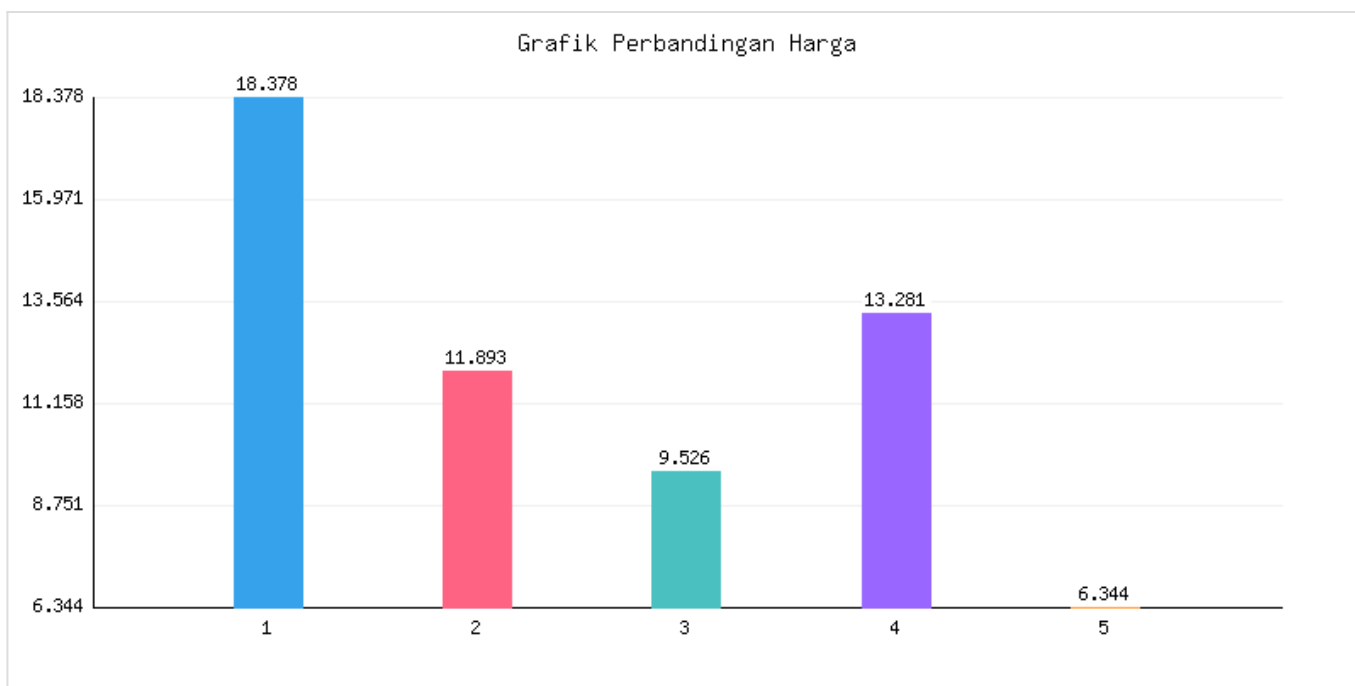

Jumlah Penduduk Lahir, Mati, Pindah, Datang Kota Metro Sampai Dengan Tanggal 15 Februari 2026

Kategori: Kependudukan | Tanggal Upload: 20/02/2026 | Jumlah Data: 7 baris

Grafik Harga

Statistik Harga

Harga Tertinggi

Rp249.447

Harga Terendah

Rp10.757

Rata-rata Harga

Rp194.510

Tabel Data

No	Kecamatan	Jumlah KK	Penduduk Awal Bulan	Lahir Bulan Ini	Mati Bulan Ini	Datang Bulan Ini	Pindah Bulan Ini	Jumlah KK	Penduduk Akhir Bulan Ini
1	Metro Pusat	18378	57162	19	21	40	15	18395	57185
2	Metro Utara	11893	36235	8	6	25	19	11908	36243
3	Metro Barat	9526	29920	9	16	15	7	9529	29921
4	Metro Timur	13281	42031	11	16	13	17	13285	42022
5	Metro Selatan	6344	19109	14	6	7	2	6346	19122
6	Jumlah	59422	184457	61	65	100	60	59463	184493