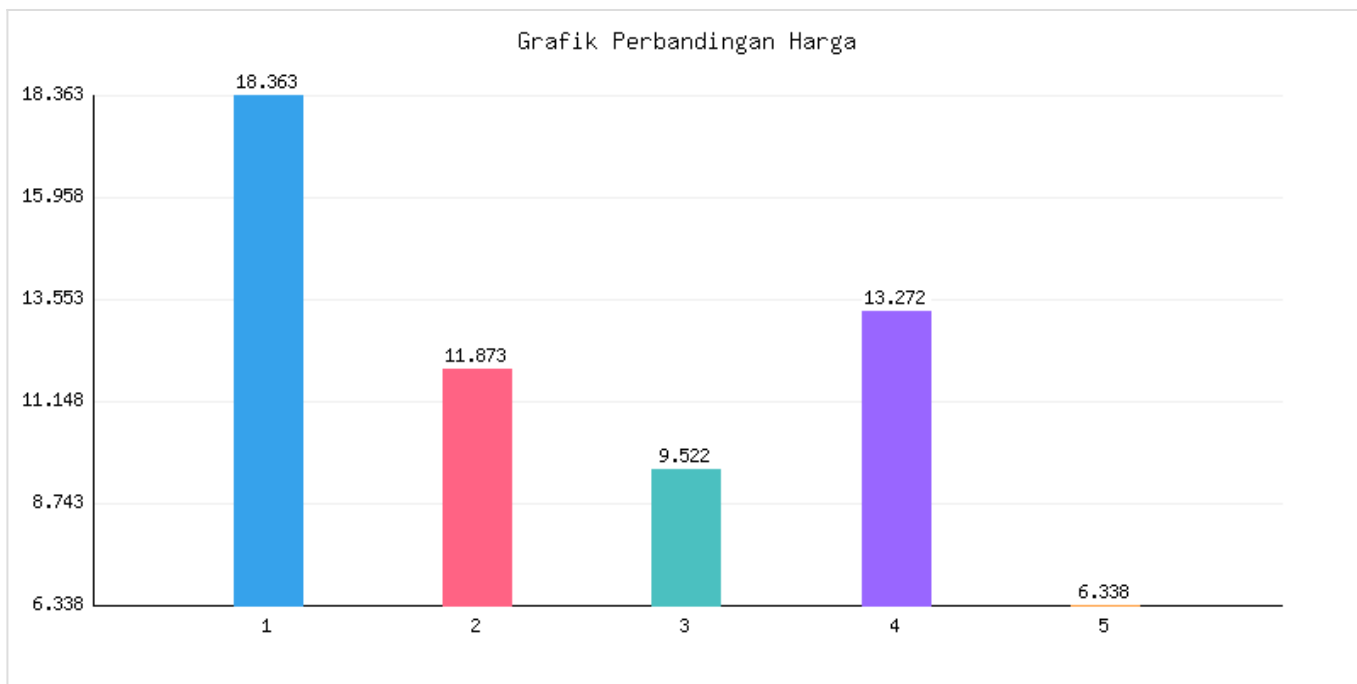

Jumlah Penduduk Lahir, Mati, Pindah, Datang Kota Metro Sampai Dengan Tanggal 31 Januari 2026

Kategori: Kependudukan | Tanggal Upload: 20/02/2026 | Jumlah Data: 7 baris

Grafik Harga

Statistik Harga

Harga Tertinggi

Rp243.451

Harga Terendah

Rp81.552

Rata-rata Harga

Rp256.838

Tabel Data

No	Kecamatan	Jumlah KK	Penduduk Awal Bulan	Lahir Bulan Ini	Mati Bulan Ini	Datang Bulan Ini	Pindah Bulan Ini	Jumlah KK	Penduduk Akhir Bulan Ini
1	Metro Pusat	18363	57152	24	30	45	29	18378	57162
2	Metro Utara	11873	36231	15	16	26	21	11893	36235
3	Metro Barat	9522	29917	10	7	23	23	9526	29920
4	Metro Timur	13272	42038	11	17	24	25	13281	42031
5	Metro Selatan	6338	19091	9	3	17	5	6344	19109
6	Jumlah	59368	184429	69	73	135	103	59422	184457