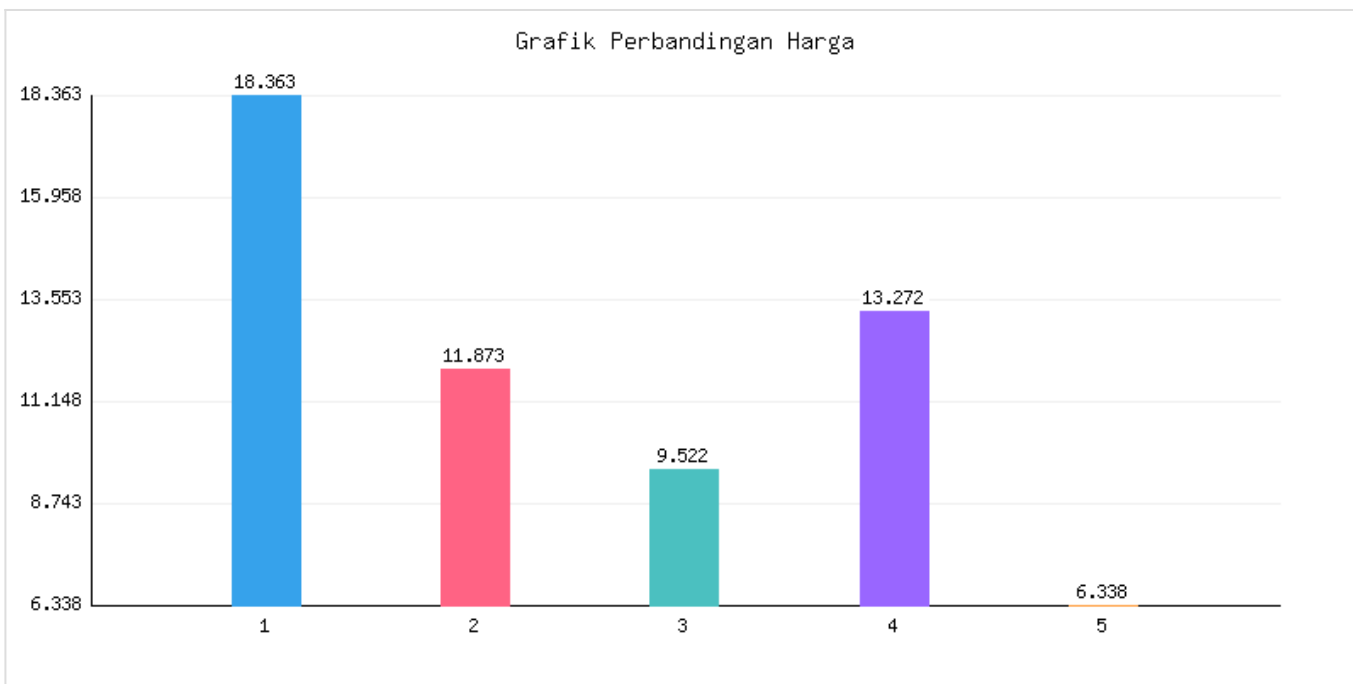

# Jumlah Penduduk Lahir, Mati, Pindah, Datang Kota Metro Sampai Dengan Tanggal 31 Januari 2026

Kategori: Kependudukan | Tanggal Upload: 20/02/2026 | Jumlah Data: 7 baris

## Grafik Harga