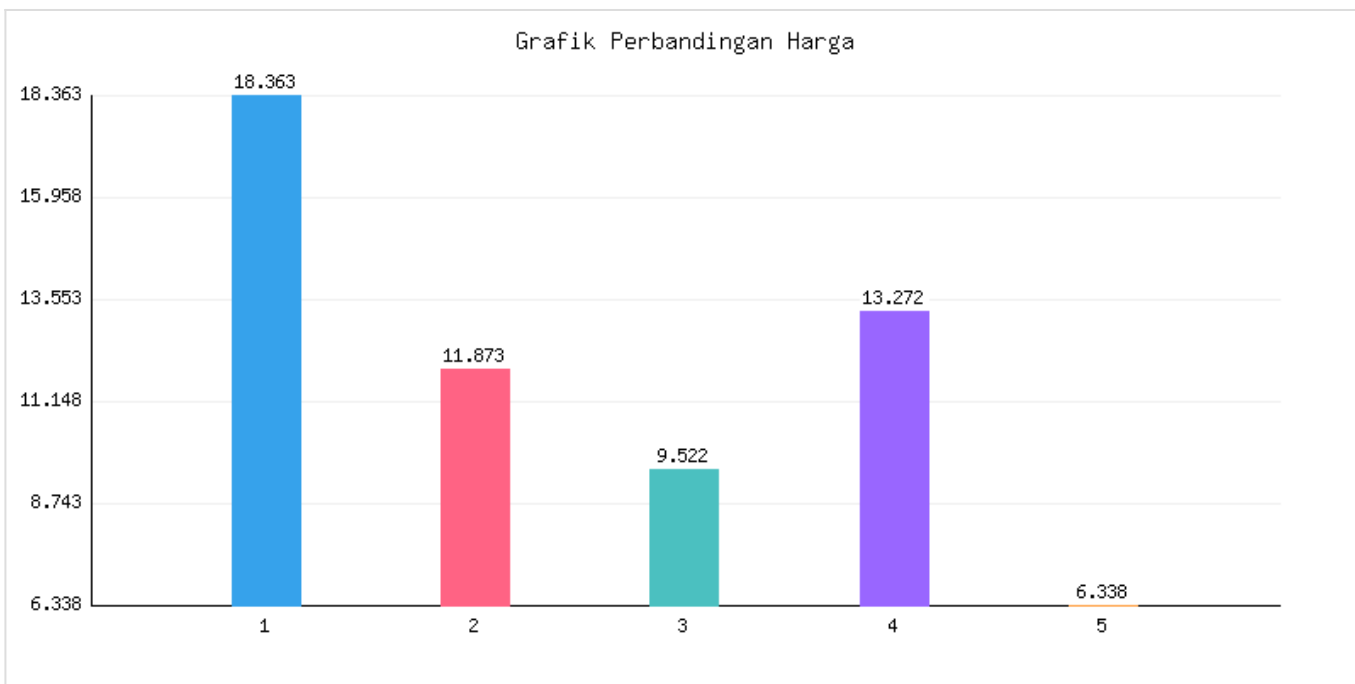

Jumlah Penduduk Lahir, Mati, Pindah, Datang Kota Metro Sampai Dengan Tanggal 31 Januari 2026

Kategori: Kependudukan | Tanggal Upload: 20/02/2026 | Jumlah Data: 7 baris

Grafik Harga

Statistik Harga

Harga Tertinggi

Rp135.283

Harga Terendah

Rp61.376

Rata-rata Harga

Rp57.458

Tabel Data

No	Kecamatan	Jumlah KK	Penduduk Awal Bulan	Lahir Bulan Ini	Mati Bulan Ini	Datang Bulan Ini	Pindah Bulan Ini	Jumlah KK	Penduduk Akhir Bulan Ini
1	Metro Pusat	18363	57152	24	30	45	29	18378	57162
2	Metro Utara	11873	36231	15	16	26	21	11893	36235
3	Metro Barat	9522	29917	10	7	23	23	9526	29920
4	Metro Timur	13272	42038	11	17	24	25	13281	42031
5	Metro Selatan	6338	19091	9	3	17	5	6344	19109
6	Jumlah	59368	184429	69	73	135	103	59422	184457