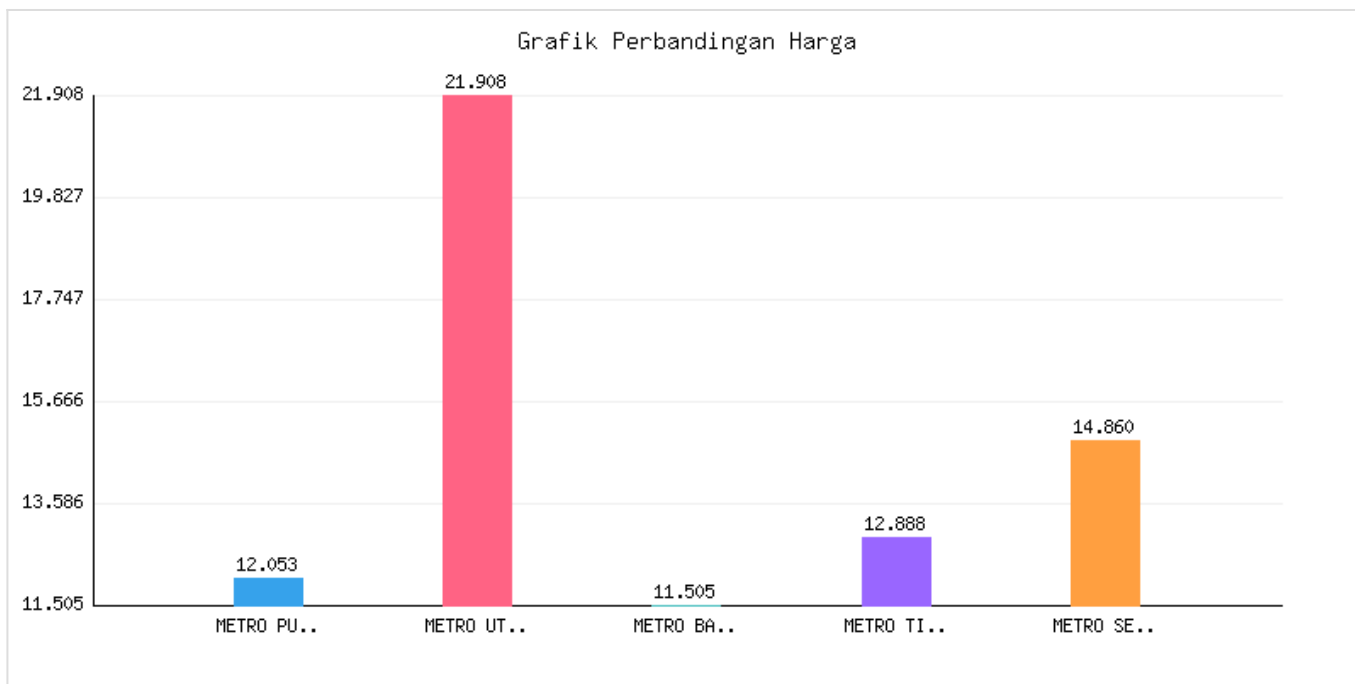

# Jumlah Penyebaran dan Kepadatan Penduduk Kota Metro sampai dengan tanggal 15 Januari 2026

Kategori: Kependudukan | Tanggal Upload: 20/01/2026 | Jumlah Data: 8 baris

## Grafik Harga