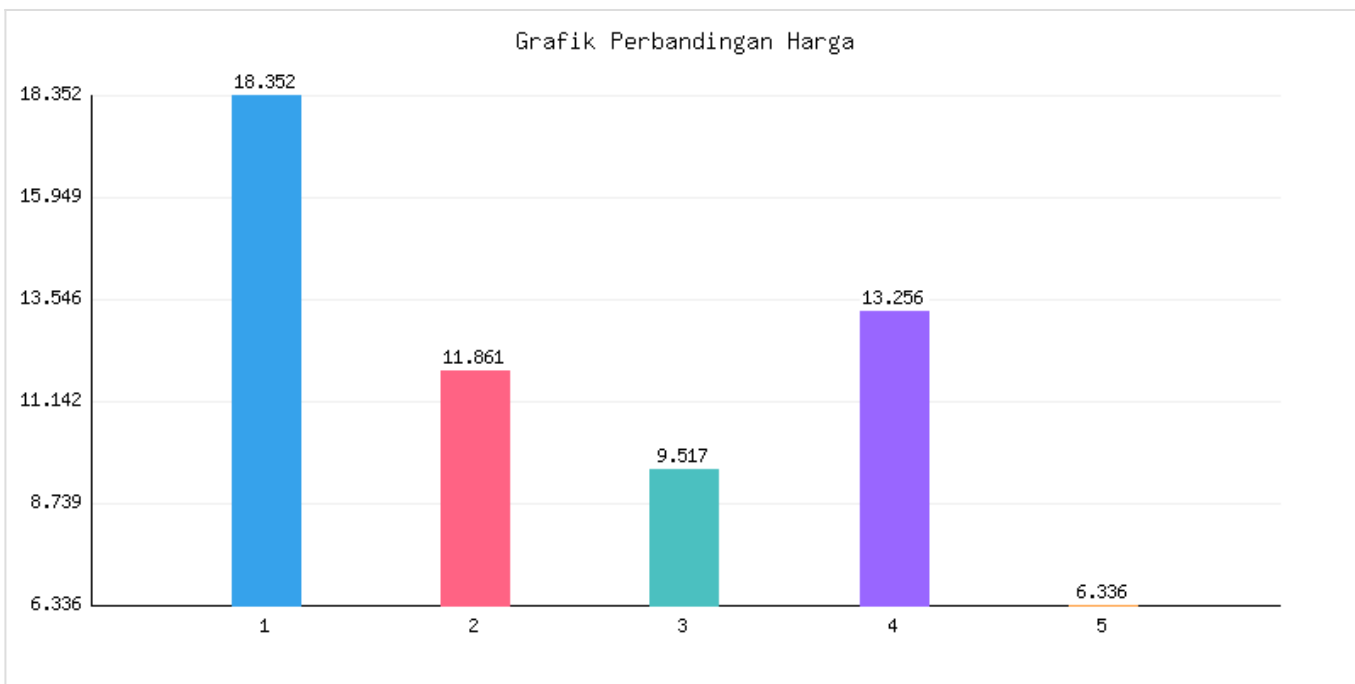

# Jumlah Penduduk Lahir, Mati, Pindah, Datang Kota Metro Sampai Dengan Tanggal 15 Januari 2026

Kategori: Kependudukan | Tanggal Upload: 20/01/2026 | Jumlah Data: 7 baris

## Grafik Harga