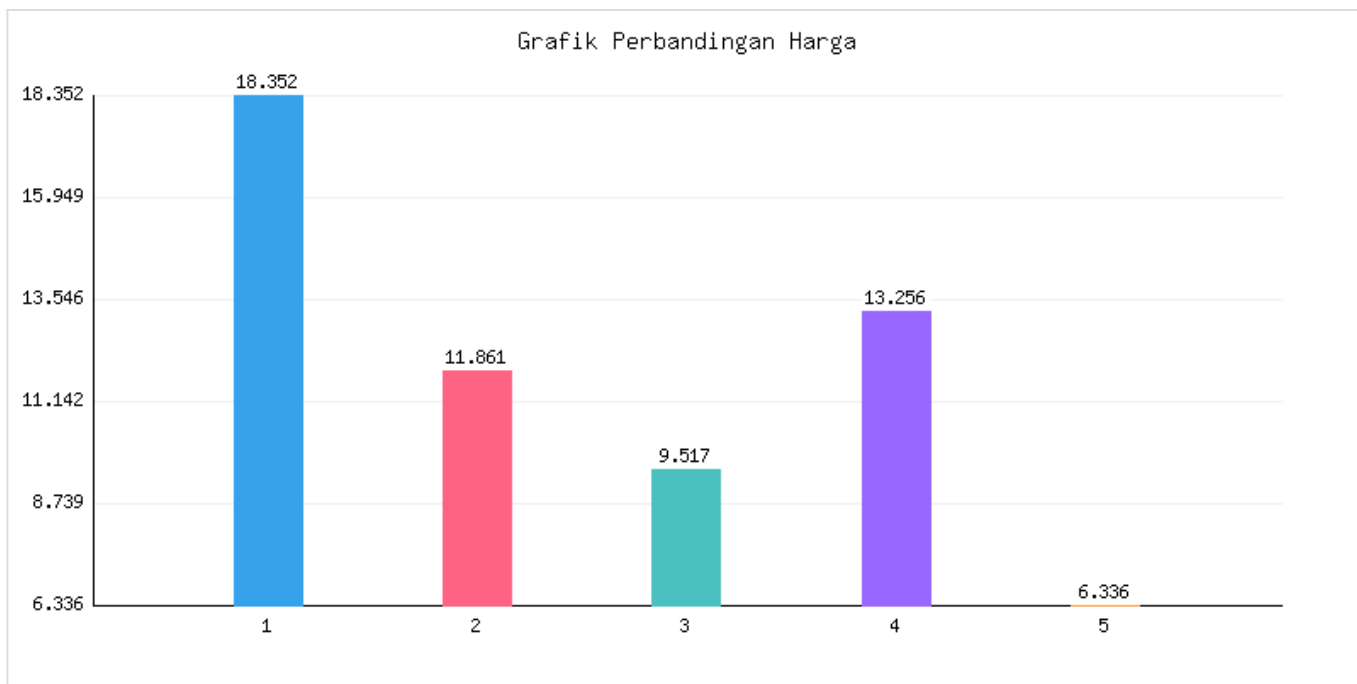

Jumlah Penduduk Lahir, Mati, Pindah, Datang Kota Metro Sampai Dengan Tanggal 15 Januari 2026

Kategori: Kependudukan | Tanggal Upload: 20/01/2026 | Jumlah Data: 7 baris

Grafik Harga

Statistik Harga

Harga Tertinggi

Rp413.794

Harga Terendah

Rp91.968

Rata-rata Harga

Rp155.258

Tabel Data

No	Kecamatan	Jumlah KK	Penduduk Awal Bulan	Lahir Bulan Ini	Mati Bulan Ini	Datang Bulan Ini	Pindah Bulan Ini	Jumlah KK	Penduduk Akhir Bulan Ini
1	Metro Pusat	18352	57158	14	22	27	25	18363	57152
2	Metro Utara	11861	36215	15	8	38	29	11873	36231
3	Metro Barat	9517	29909	14	19	18	5	9522	29917
4	Metro Timur	13256	42018	11	15	50	26	13272	42038
5	Metro Selatan	6336	19089	10	62	3	9	6338	19091
6	Jumlah	59322	184389	64	66	136	94	59368	184429