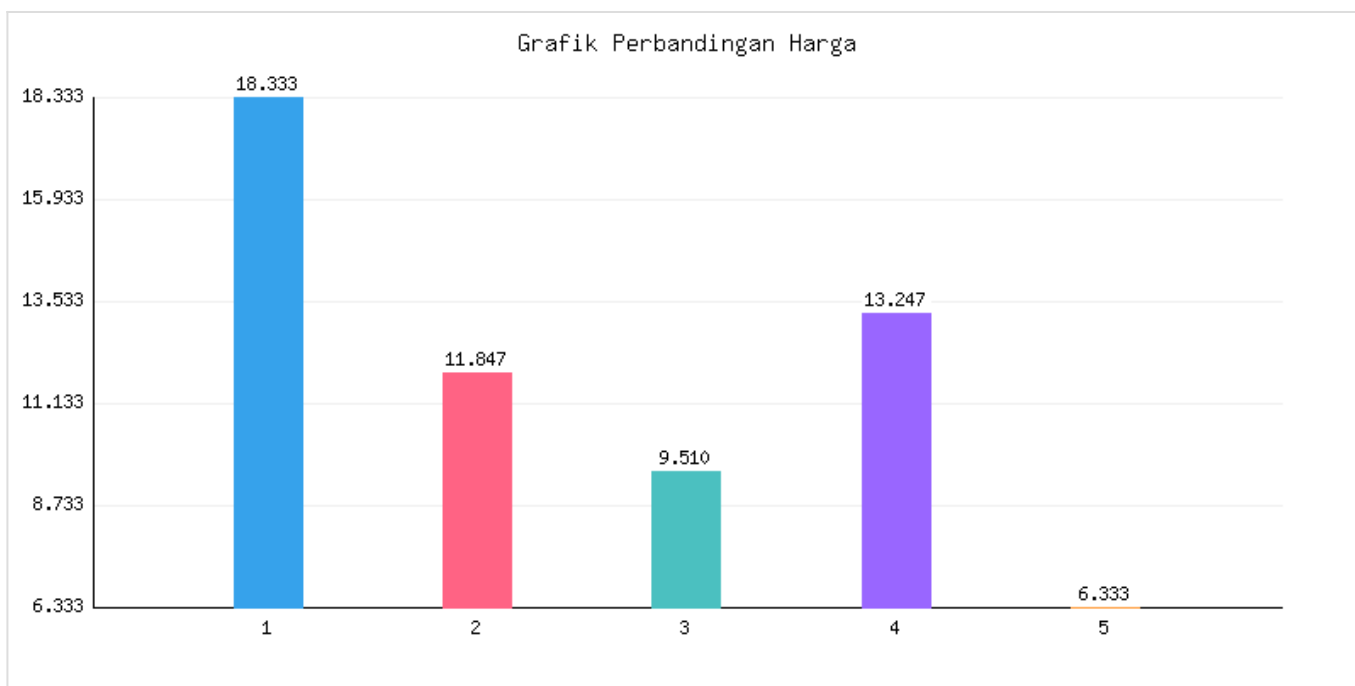

Jumlah Penduduk Lahir, Mati, Pindah, Datang Kota Metro Sampai Dengan Tanggal 31 Desember 2025

Kategori: Kependudukan | Tanggal Upload: 05/01/2026 | Jumlah Data: 7 baris

Grafik Harga

Statistik Harga

Harga Tertinggi

Rp283.415

Harga Terendah

Rp95.288

Rata-rata Harga

Rp80.702

Tabel Data

No	Kecamatan	Jumlah KK	Penduduk Awal Bulan	Lahir Bulan Ini	Mati Bulan Ini	Datang Bulan Ini	Pindah Bulan Ini	Jumlah KK	Penduduk Akhir Bulan Ini
1	Metro Pusat	18333	57131	26	18	49	30	18352	57158
2	Metro Utara	11847	36180	25	12	38	16	11861	36215
3	Metro Barat	9510	29908	6	8	23	20	9517	29909
4	Metro Timur	13247	42020	8	9	28	29	13256	42018
5	Metro Selatan	6333	19073	9	6	15	2	6336	19089
6	Jumlah	59270	184312	74	53	153	97	59322	184389