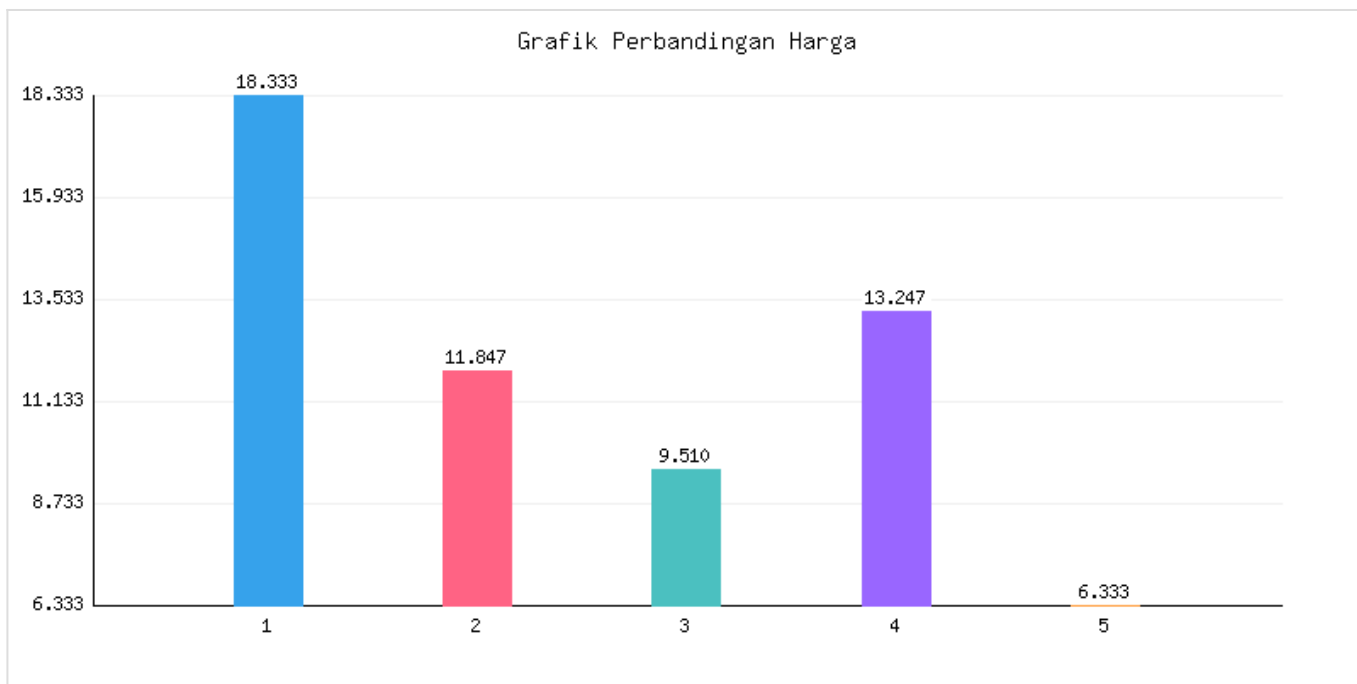

Jumlah Penduduk Lahir, Mati, Pindah, Datang Kota Metro Sampai Dengan Tanggal 31 Desember 2025

Kategori: Kependudukan | Tanggal Upload: 05/01/2026 | Jumlah Data: 7 baris

Grafik Harga

Statistik Harga

Harga Tertinggi

Rp305.814

Harga Terendah

Rp43.814

Rata-rata Harga

Rp215.094

Tabel Data

No	Kecamatan	Jumlah KK	Penduduk Awal Bulan	Lahir Bulan Ini	Mati Bulan Ini	Datang Bulan Ini	Pindah Bulan Ini	Jumlah KK	Penduduk Akhir Bulan Ini
1	Metro Pusat	18333	57131	26	18	49	30	18352	57158
2	Metro Utara	11847	36180	25	12	38	16	11861	36215
3	Metro Barat	9510	29908	6	8	23	20	9517	29909
4	Metro Timur	13247	42020	8	9	28	29	13256	42018
5	Metro Selatan	6333	19073	9	6	15	2	6336	19089
6	Jumlah	59270	184312	74	53	153	97	59322	184389