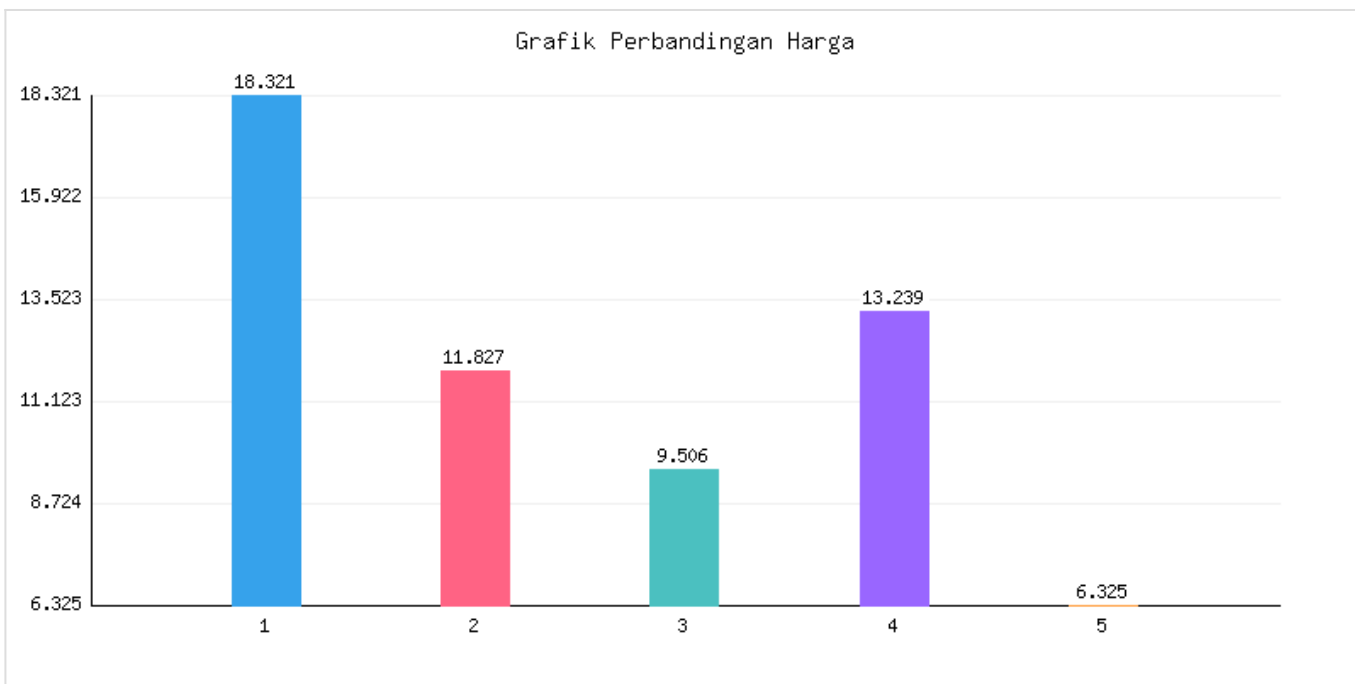

Jumlah Penduduk Lahir, Mati, Pindah, Datang Kota Metro Sampai Dengan Tanggal 15 Desember 2025

Kategori: Kependudukan | Tanggal Upload: 18/12/2025 | Jumlah Data: 7 baris

Grafik Harga

Statistik Harga

Harga Tertinggi

Rp328.099

Harga Terendah

Rp67.932

Rata-rata Harga

Rp125.227

Tabel Data

No	Kecamatan	Jumlah KK	Penduduk Awal Bulan	Lahir Bulan Ini	Mati Bulan Ini	Datang Bulan Ini	Pindah Bulan Ini	Jumlah KK	Penduduk Akhir Bulan Ini
1	Metro Pusat	18321	57123	20	17	38	33	18333	57131
2	Metro Utara	11827	36148	17	8	38	15	11847	36180
3	Metro Barat	9506	29917	16	12	14	27	9510	29908
4	Metro Timur	13239	42053	11	24	13	33	13247	42020
5	Metro Selatan	6325	19061	9	6	18	9	6333	19073
6	Jumlah	59218	184302	73	67	121	117	59270	184312