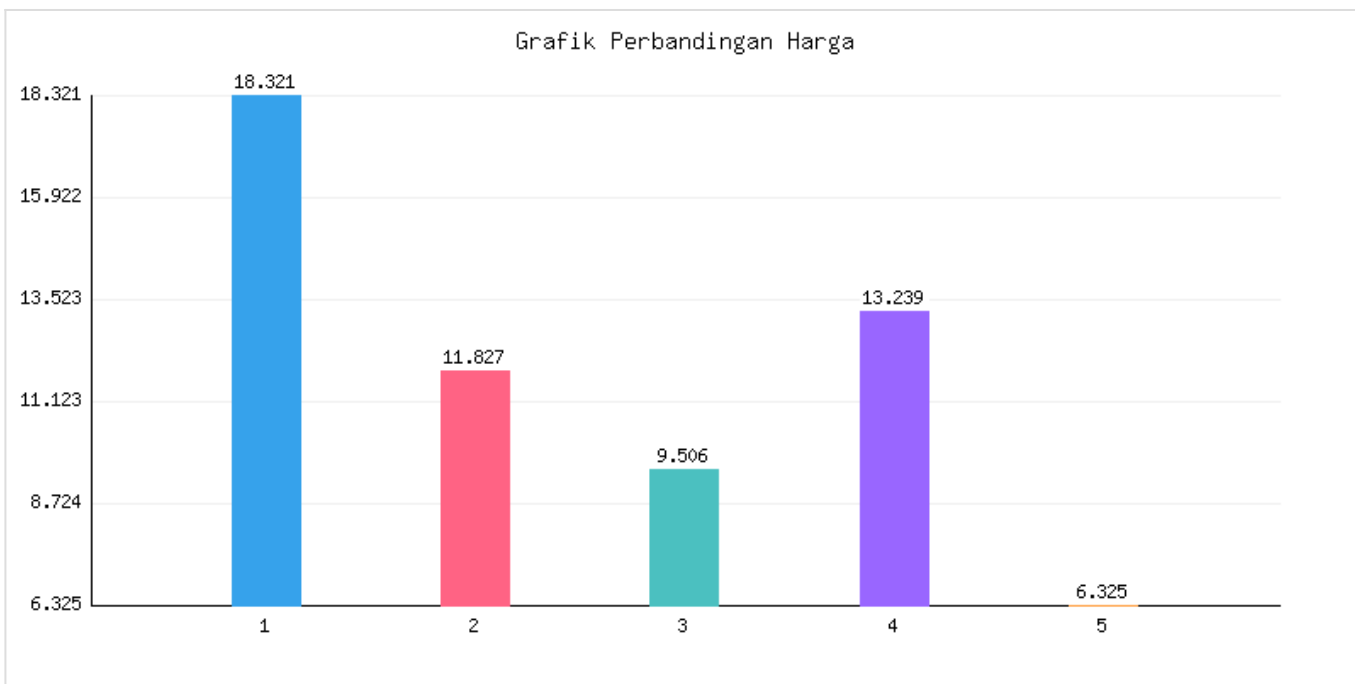

Jumlah Penduduk Lahir, Mati, Pindah, Datang Kota Metro Sampai Dengan Tanggal 15 Desember 2025

Kategori: Kependudukan | Tanggal Upload: 18/12/2025 | Jumlah Data: 7 baris

Grafik Harga

Statistik Harga

Harga Tertinggi

Rp191.208

Harga Terendah

Rp21.240

Rata-rata Harga

Rp283.944

Tabel Data

No	Kecamatan	Jumlah KK	Penduduk Awal Bulan	Lahir Bulan Ini	Mati Bulan Ini	Datang Bulan Ini	Pindah Bulan Ini	Jumlah KK	Penduduk Akhir Bulan Ini
1	Metro Pusat	18321	57123	20	17	38	33	18333	57131
2	Metro Utara	11827	36148	17	8	38	15	11847	36180
3	Metro Barat	9506	29917	16	12	14	27	9510	29908
4	Metro Timur	13239	42053	11	24	13	33	13247	42020
5	Metro Selatan	6325	19061	9	6	18	9	6333	19073
6	Jumlah	59218	184302	73	67	121	117	59270	184312