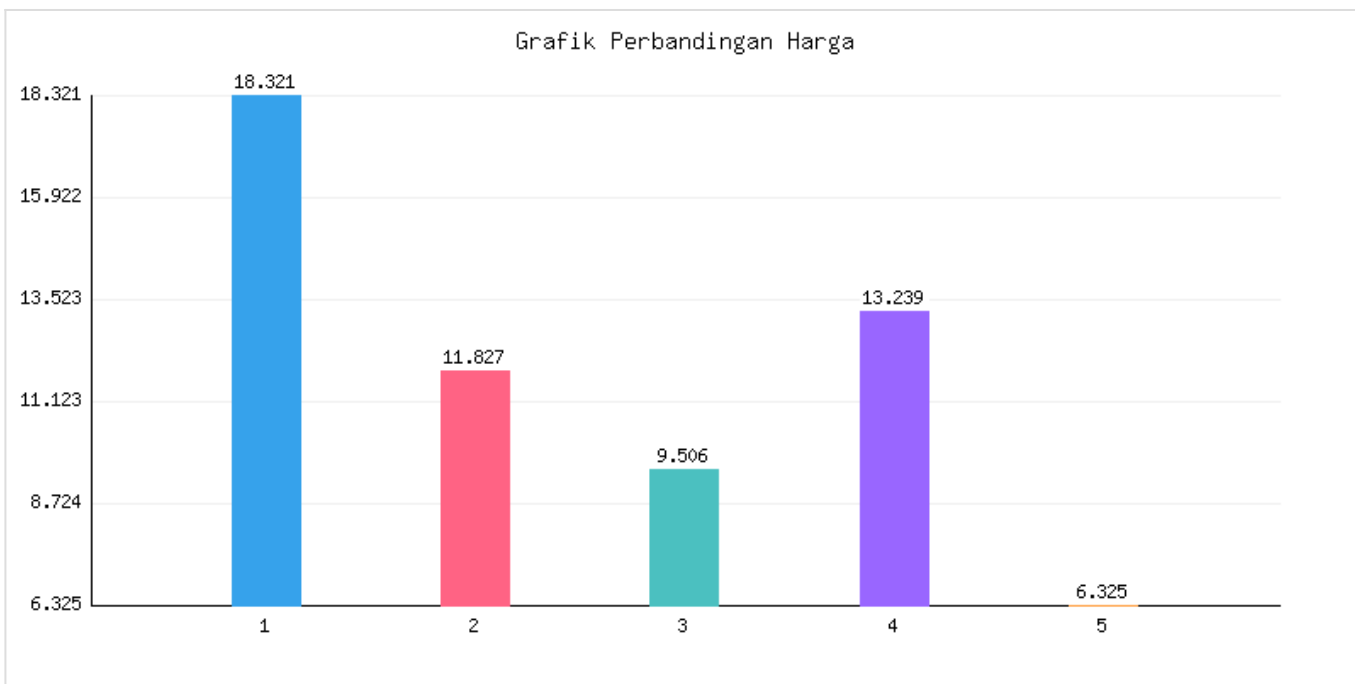

Jumlah Penduduk Lahir, Mati, Pindah, Datang Kota Metro Sampai Dengan Tanggal 15 Desember 2025

Kategori: Kependudukan | Tanggal Upload: 18/12/2025 | Jumlah Data: 7 baris

Grafik Harga

Statistik Harga

Harga Tertinggi

Rp248.576

Harga Terendah

Rp42.483

Rata-rata Harga

Rp162.091

Tabel Data

No	Kecamatan	Jumlah KK	Penduduk Awal Bulan	Lahir Bulan Ini	Mati Bulan Ini	Datang Bulan Ini	Pindah Bulan Ini	Jumlah KK	Penduduk Akhir Bulan Ini
1	Metro Pusat	18321	57123	20	17	38	33	18333	57131
2	Metro Utara	11827	36148	17	8	38	15	11847	36180
3	Metro Barat	9506	29917	16	12	14	27	9510	29908
4	Metro Timur	13239	42053	11	24	13	33	13247	42020
5	Metro Selatan	6325	19061	9	6	18	9	6333	19073
6	Jumlah	59218	184302	73	67	121	117	59270	184312