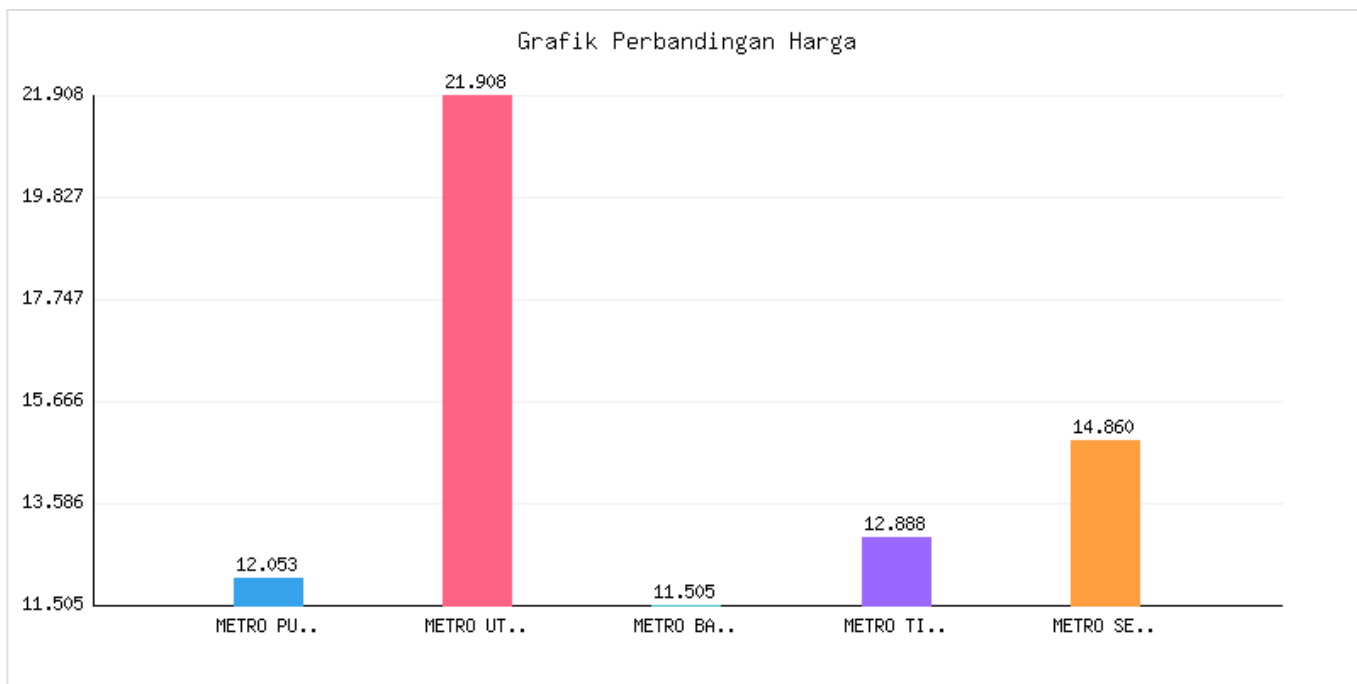

# Jumlah Penyebaran dan Kepadatan Penduduk Kota Metro sampai dengan tanggal 15 Desember 2025

Kategori: Kependudukan | Tanggal Upload: 18/12/2025 | Jumlah Data: 8 baris

## Grafik Harga