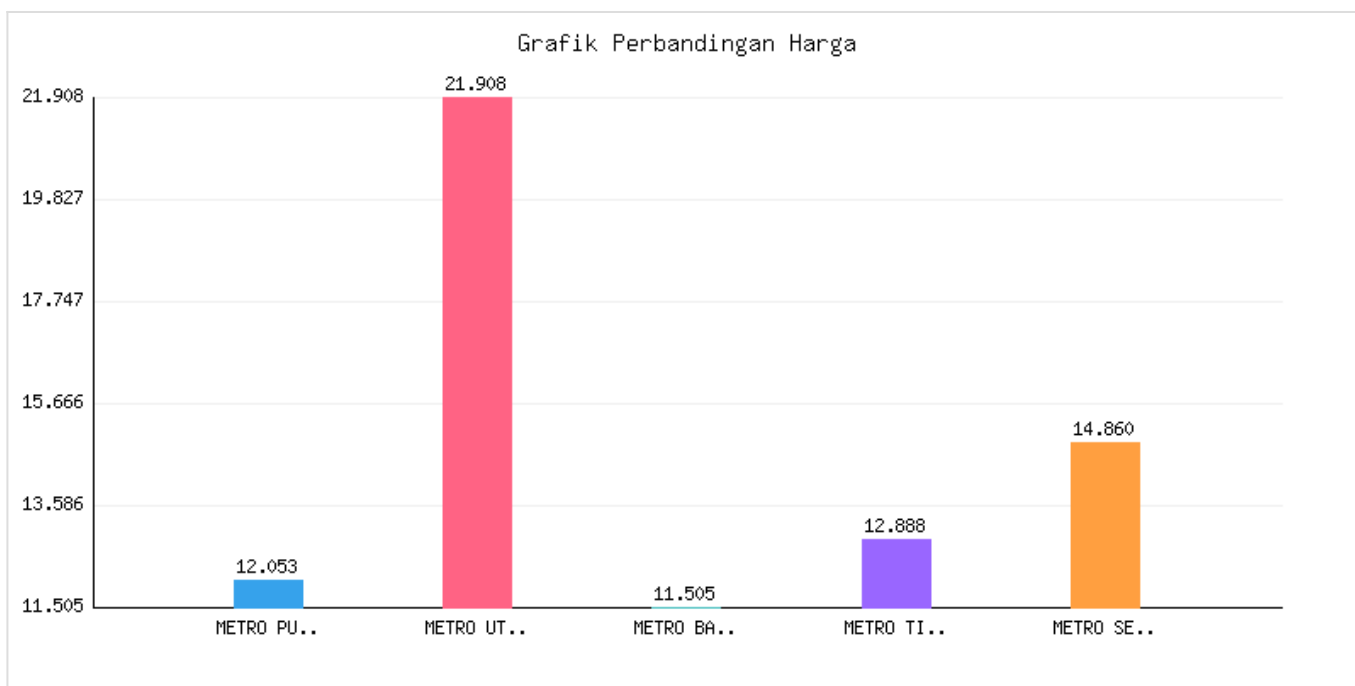

Jumlah Penyebaran dan Kepadatan Penduduk Kota Metro sampai dengan tanggal 15 Desember 2025

Kategori: Kependudukan | Tanggal Upload: 18/12/2025 | Jumlah Data: 8 baris

Grafik Harga

Statistik Harga

Harga Tertinggi
Rp451.292

Harga Terendah
Rp73.124

Rata-rata Harga
Rp193.356

Tabel Data

KECAMATAN	LUAS WILAYAH (km2)	JUMLAH PENDUDUK	PERSEBARAN PENDUDUK (%)	KEPADATAN PENDUDUK (Rm2)	JUMLAH KEPALA KELUARGA
METRO PUSAT	12053	57131	31.00	4740	18333
METRO UTARA	21908	36180	16.43	1651	11047
METRO BARAT	11505	29908	16.23	2600	9510