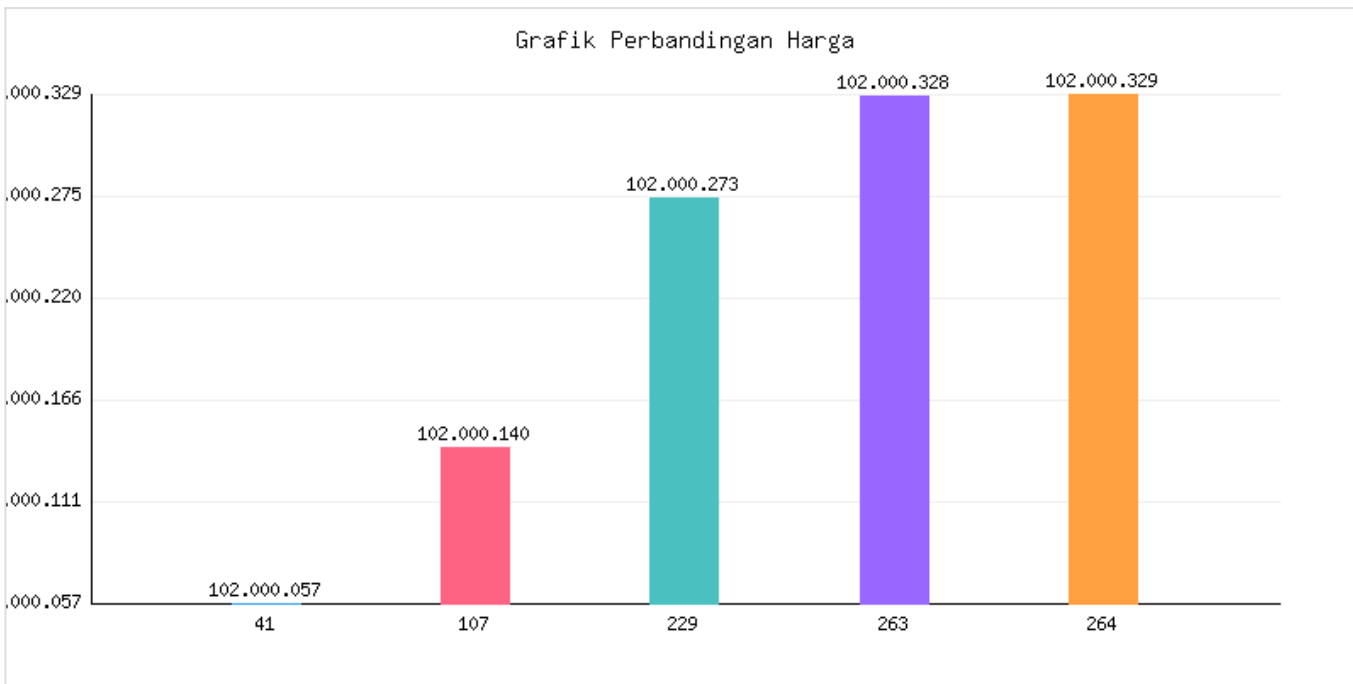

## Grafik Harga

## Statistik Harga

Harga Tertinggi  
**Rp385.848**

Harga Terendah  
**Rp81.326**

Rata-rata Harga  
**Rp108.317**